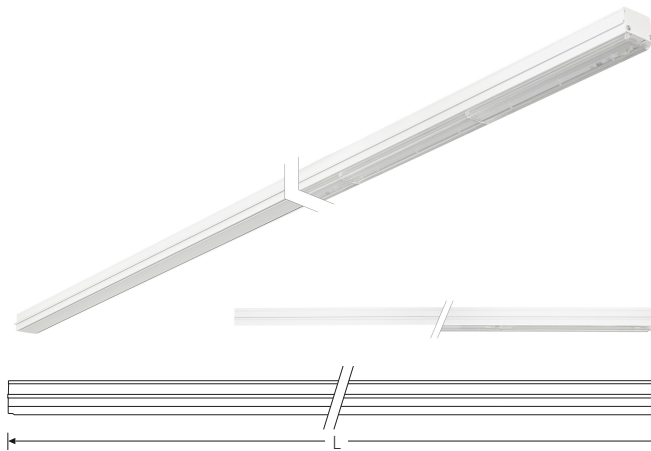

TRF LINEAR W 284 BL WB DALI 840 9500lm 60W | Artikelnummer 74145143

TRF LED-Lichtleiste mit einreihiger, linearer Lichtoptik aus PMMA, dimmbar. Wide Beam, 90° Abstrahlwinkel. Tragschiene und Lichteinsatz sind eine Einheit. Gehäuse aus profiliertem Aluminium. Mit Schnellverschluss, ohne Durchgangsverdrahtung. Mit montiertem Enddeckel. Verwendbar als Einzelleuchte oder als Endmodul im Lichtband.

Montageart und Anwendungsbereich

Deckenanbau, Abgedielt, Als Lichtband
Nur für den Einsatz in Innenbereichen zugelassen

- Grundbeleuchtung

Technische Daten	
Artikelnummer	74145143
GTIN (EAN)	4053995092525
Bestellbezeichnung	TRF LINEAR 284 WB DALI W
Betriebsgerät2	LED-Konverter, austauschbar durch eine autorisierte Fachkraft
Lichtquelle	LED, austauschbar durch eine autorisierte Fachkraft
Energieeffizienzklasse(n) der verbauten Lichtquelle(n) (A-G)	Modul 1: B
Anzahl Leuchtmittel	1
Dimmbarkeit	DALI
Netzspannung	220-240V/50-60Hz
Spannungsart	AC/DC
Anschlussleistung max.	60 W
Leistungs/Powerfaktor	0,90
Lichtausbeute max. Bestromung	158 lm/W
Leuchtenlichtstrom max.	9500 lm
Flickerwert (Ripple)	<=4%
Farbtemperatur max.	4000 K
Farbwiedergabeindex Ra	Ra > 80
Farbtoleranz (MacAdam)	3
Nennlebensdauer	70000 h
Lichtoptik	Polymethylmethacrylat (PMMA) klar
Lichtverteilung	Extensiv
Abstrahlwinkel	90°
Blendungsbewertung UGR - max 4H-8H	28
Anschlussart	Stecker 7polig
Anzahl Leuchten an Sicherungsautomat B16	26 Stück
Gehäuse2	Gehäuse aus Aluminium weiß

TRF LINEAR W 284 BL WB DALI 840 9500lm 60W | Artikelnummer 74145143

Technische Daten	
Betriebs-Umgebungstemperatur - min.	-20 °C
Betriebs-Umgebungstemperatur - max.	55 °C
Prüfungen	
Schutzklasse2	SK I
Schutzart	IP20
Schlagfestigkeit	IK02
Brennbarkeit (UL94)	HB
Glühdrahtfestigkeit	PMMA 650°C
CE-Konform	Ja
ENEC-Zertifiziert	Ja
Maße und Gewichte	
Länge (L)	2840 mm
Breite (B)	55 mm
Höhe (H)	45 mm
Bruttogewicht (incl. Verpackung)	3,12 Kg
Nettogewicht	2,92 Kg
Inhalts- / Verpackungsmenge	1 Stück