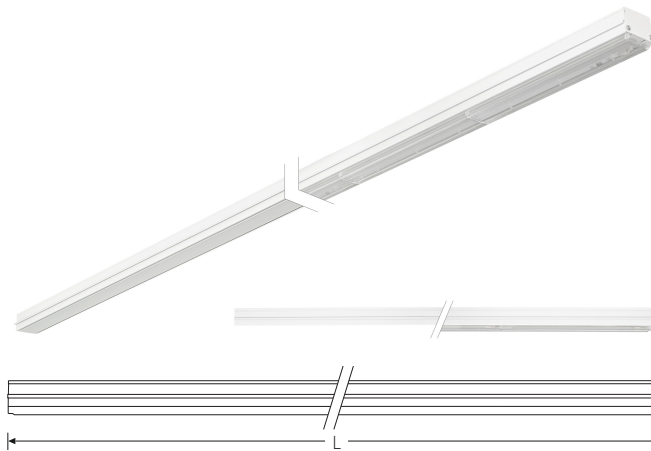

TRF LINEAR W 284 BL WB DALI 840 9500lm 60W | Artikelnummer 74145143

TRF LED-Lichtleiste mit einreihiger, linearer Lichtoptik aus PMMA, dimmbar. Wide Beam, 90° Abstrahlwinkel. Tragschiene und Lichteinsatz sind eine Einheit. Gehäuse aus profiliertem Aluminium. Mit Schnellverschluss, ohne Durchgangsverdrahtung. Mit montiertem Enddeckel. Verwendbar als Einzelleuchte oder als Endmodul im Lichtband.

Montageart und Anwendungsbereich

Deckenanbau, Abgedielt, Als Lichtband
Nur für den Einsatz in Innenbereichen zugelassen

- Grundbeleuchtung

Technische Daten	
Artikelnummer	74145143
GTIN (EAN)	4053995092525
Bestellbezeichnung	TRF LINEAR 284 WB DALI W
Betriebsgerät	LED-Konverter, austauschbar durch eine autorisierte Fachkraft
Lichtquelle	LED, austauschbar durch eine autorisierte Fachkraft
Energieeffizienzklasse(n) der verbauten Lichtquelle(n) (A-G)	Modul 1: B
Anzahl Leuchtmittel	1
Dimmbarkeit	DALI
Netzspannung	220-240V/50-60Hz
Spannungsart	AC/DC
Anschlussleistung max.	60 W
Leistungs/Powerfaktor	0,90
Lichtausbeute max. Bestromung	158 lm/W
Leuchtenlichtstrom max.	9500 lm
Flickerwert (Ripple)	<=4%
Farbtemperatur max.	4000 K
Farbwiedergabeindex Ra	Ra > 80
Farbtoleranz (MacAdam)	3
Nennlebensdauer	70000 h
Lichtoptik	Polymethylmethacrylat (PMMA) klar
Lichtverteilung	Extensiv
Abstrahlwinkel	90°
Blendungsbewertung UGR - max 4H-8H	28
Anschlussart	Stecker 7polig
Anzahl Leuchten an Sicherungsautomat B16	26 Stück
Gehäuse	Gehäuse aus Aluminium weiß

TRF LINEAR W 284 BL WB DALI 840 9500lm 60W | Artikelnummer 74145143

Technische Daten	
Betriebs-Umgebungstemperatur - min.	-20 °C
Betriebs-Umgebungstemperatur - max.	55 °C
Prüfungen	
Schutzklasse	SK I
Schutzart	IP20
Schlagfestigkeit	IK02
Brennbarkeit (UL94)	HB
Glühdrahtfestigkeit	PMMA 650°C
CE-Konform	Ja
ENEC-Zertifiziert	Ja
Maße und Gewichte	
Länge (L)	2840 mm
Breite (B)	55 mm
Höhe (H)	45 mm
Bruttogewicht (incl. Verpackung)	2,92 Kg
Nettogewicht	2,92 Kg
Inhalts- / Verpackungsmenge	1 Stück