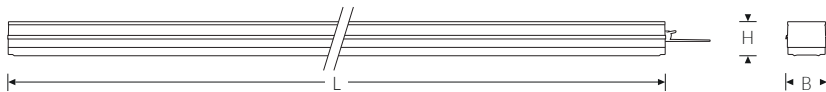

TRF LINEAR W 284 BL WB DALI 840 9500lm 60W | Artikelnummer 74145143

TRF LED-Lichtleiste mit einreihiger, linearer Lichtoptik aus PMMA, dimmbar. Wide Beam, 90° Abstrahlwinkel. Tragschiene und Lichteinsatz sind eine Einheit. Gehäuse aus profiliertem Aluminium. Mit Schnellverschluss, ohne Durchgangsverdrahtung. Mit montiertem Enddeckel. Verwendbar als Einzelleuchte oder als Endmodul im Lichtband.

Montageart und Anwendungsbereich

Deckenanbau, Abgedielt, Als Lichtband
Nur für den Einsatz in Innenbereichen zugelassen

- Grundbeleuchtung

Technische Daten	
Artikelnummer	74145143
GTIN (EAN)	4053995092525
Bestellbezeichnung	TRF LINEAR 284 WB DALI W
Betriebsgerät	LED-Konverter, austauschbar durch eine autorisierte Fachkraft
Lichtquelle	LED, austauschbar durch eine autorisierte Fachkraft
Energieeffizienzklasse(n) der verbauten Lichtquelle(n) (A-G)	Modul 1: B
Anzahl Leuchtmittel	1
Dimmbarkeit	DALI
Netzspannung	220-240V/50-60Hz
Spannungsart	AC/DC
Anschlussleistung max.	60 W
Leistungs/Powerfaktor	0,90
Lichtausbeute max. Bestromung	158 lm/W
Leuchtenlichtstrom max.	9500 lm
Flickerwert (Ripple)	<=4%
Farbtemperatur max.	4000 K
Farbwiedergabeindex Ra	Ra > 80
Farbtoleranz (MacAdam)	3
Nennlebensdauer	70000 h
Lichtoptik	Polymethylmethacrylat (PMMA) klar
Lichtverteilung	Extensiv
Abstrahlwinkel	90°
Blendungsbewertung UGR - max 4H-8H	28
Anschlussart	Stecker 7polig
Anzahl Leuchten an Sicherungsautomat B16	26 Stück
Gehäuse	Gehäuse aus Aluminium weiß

TRF LINEAR W 284 BL WB DALI 840 9500lm 60W | Artikelnummer 74145143

Technische Daten	
Betriebs-Umgebungstemperatur - min.	-20 °C
Betriebs-Umgebungstemperatur - max.	55 °C
Prüfungen	
Schutzklasse	SK I
Schutzart	IP20
Schlagfestigkeit	IK02
Brennbarkeit (UL94)	HB
Glühdrahtfestigkeit	PMMA 650°C
CE-Konform	Ja
ENEC-Zertifiziert	Ja
Maße und Gewichte	
Länge (L)	2840 mm
Breite (B)	55 mm
Höhe (H)	45 mm
Bruttogewicht (incl. Verpackung)	2,92 Kg
Nettogewicht	2,92 Kg
Inhalts- / Verpackungsmenge	1 Stück