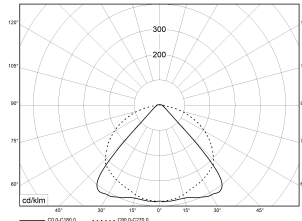

TRF LINEAR W 284 BL WB DALI 840 9500lm 60W | Artikelnummer 74145143

TRF LED-Lichtleiste mit einreihiger, linearer Lichtoptik aus PMMA, dimmbar. Wide Beam, 90° Abstrahlwinkel. Tragschiene und Lichteinsatz sind eine Einheit. Gehäuse aus profiliertem Aluminium. Mit Schnellverschluss, ohne Durchgangsverdrahtung. Mit montiertem Enddeckel. Verwendbar als Einzelleuchte oder als Endmodul im Lichtband.

TRF LINEAR W 284 BL WB DALI 840 9500lm 60W | Artikelnummer 74145143

Technische Daten	
Betriebs-Umgebungstemperatur - min.	-20 °C
Betriebs-Umgebungstemperatur - max.	55 °C
Prüfungen	
Schutzklasse	SK I
Schutzart	IP20
Schlagfestigkeit	IK02
Brennbarkeit (UL94)	HB
Glühdrahtfestigkeit	PMMA 650°C
CE-Konform	Ja
ENEC-Zertifiziert	Ja
Maße und Gewichte	
Länge (L)	2840 mm
Breite (B)	55 mm
Höhe (H)	45 mm
Bruttogewicht (incl. Verpackung)	2,92 Kg
Nettogewicht	2,92 Kg
Inhalts- / Verpackungsmenge	1 Stück