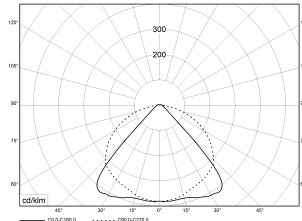

TRF LINEAR W 284 BL WB DALI 840 9500lm 60W | Artikelnummer 74145143

TRF LED-Lichtleiste mit einreihiger, linearer Lichtoptik aus PMMA, dimmbar. Wide Beam, 90° Abstrahlwinkel. Tragschiene und Lichteinsatz sind eine Einheit. Gehäuse aus profiliertem Aluminium. Mit Schnellverschluss, ohne Durchgangsverdrahtung. Mit montiertem Enddeckel. Verwendbar als Einzelleuchte oder als Endmodul im Lichtband.

TRF LINEAR W 284 BL WB DALI 840 9500lm 60W | Artikelnummer 74145143

Technische Daten	
Betriebs-Umgebungstemperatur - min.	-20 °C
Betriebs-Umgebungstemperatur - max.	55 °C
Prüfungen	
Schutzklasse2	SK I
Schutzart	IP20
Schlagfestigkeit	IK02
Brennbarkeit (UL94)	HB
Glühdrahtfestigkeit	PMMA 650°C
CE-Konform	Ja
ENEC-Zertifiziert	Ja
Maße und Gewichte	
Länge (L)	2840 mm
Breite (B)	55 mm
Höhe (H)	45 mm
Bruttogewicht (incl. Verpackung)	3,12 Kg
Nettogewicht	2,92 Kg
Inhalts- / Verpackungsmenge	1 Stück