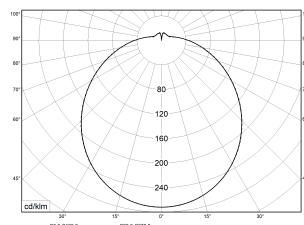

RKL 3 LED HF 840 2800lm 21W | Artikelnummer 75111745

PMMA  
650°C

IK02

HB

Runde LED-Anbauleuchte, schaltbar über integrierten HF-Sensor. Geeignet für die Montage an Decke und Wand. Gehäuse aus profiliertem, weißlackiertem Stahlblech. Bombierte, strukturierte Abdeckung aus UV-beständigem PMMA (Acrylglas), opal. Sicherer Halt der Abdeckung durch Federverschluss. 5-polige Anschlussklemme mit Steckkontakt, Durchschleifen möglich. 2 Kabeleinführungen.