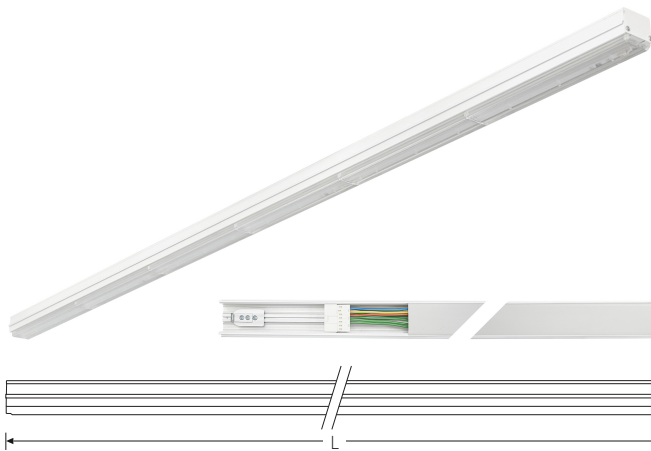

TRF LINEAR W 284 LL WB BASIC 840 19000lm 120W | Artikelnummer 74145185

TRF LED-Lichtleiste mit einreihiger, linearer Lichtoptik aus PMMA. Wide Beam, 90° Abstrahlwinkel. Tragschiene und Lichteinsatz sind eine Einheit. Gehäuse aus profiliertem Aluminium. Mit Schnellverschluss, ohne Durchgangsverdrahtung. Mit montiertem Enddeckel. Verwendbar als Einzelleuchte oder als Endmodul im Lichtband.

Montageart und Anwendungsbereich

Deckenanbau, Abgependelt, Als Lichtband
Nur für den Einsatz in Innenbereichen zugelassen

- Grundbeleuchtung

Technische Daten	
Artikelnummer	74145185
GTIN (EAN)	4053995091627
Bestellbezeichnung	TRF LINEAR 284 WB BASIC W
Betriebsgerät	LED-Konverter, austauschbar durch eine autorisierte Fachkraft
Lichtquelle	LED, austauschbar durch eine autorisierte Fachkraft
Energieeffizienzklasse(n) der verbauten Lichtquelle(n) (A-G)	Modul 1: B
Anzahl Leuchtmittel	1
Dimmbarkeit	nicht dimmbar
Netzspannung	220-240V/50-60Hz
Spannungsart	AC/DC
Anschlussleistung max.	120 W
Leistungs/Powerfaktor	0,90
Lichtausbeute max. Bestromung	158 lm/W
Leuchtenlichtstrom max.	19000 lm
Flickerwert (Ripple)	<=4%
Farbtemperatur max.	4000 K
Farbwiedergabeindex Ra	Ra > 80
Farbtoleranz (MacAdam)	3
Nennlebensdauer	70000 h
Lichtoptik	Polymethylmethacrylat (PMMA) klar
Lichtverteilung	Extensiv
Abstrahlwinkel	90°
Blendungsbewertung UGR - max 4H-8H	28
Anschlussart	Stecker 7polig
Anzahl Leuchten an Sicherungsautomat B16	22 Stück
Gehäuse	Gehäuse aus Aluminium weiß

TRF LINEAR W 284 LL WB BASIC 840 19000lm 120W | Artikelnummer 74145185

Technische Daten	
Betriebs-Umgebungstemperatur - min.	-20 °C
Betriebs-Umgebungstemperatur - max.	55 °C
Prüfungen	
Schutzklasse	SK I
Schutzart	IP20
Schlagfestigkeit	IK02
Brennbarkeit (UL94)	HB
Glühdrahtfestigkeit	PMMA 650°C
CE-Konform	Ja
ENEC-Zertifiziert	Ja
Maße und Gewichte	
Länge (L)	2840 mm
Breite (B)	55 mm
Höhe (H)	45 mm
Bruttogewicht (incl. Verpackung)	2,92 Kg
Nettogewicht	2,92 Kg
Inhalts- / Verpackungsmenge	1 Stück