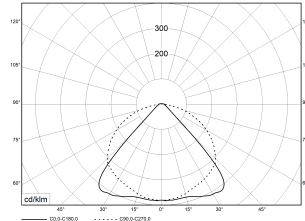

TRF LINEAR W 284 LL WB BASIC 840 19000lm 120W | Artikelnummer 74145185

TRF LED-Lichtleiste mit einreihiger, linearer Lichtoptik aus PMMA. Wide Beam, 90° Abstrahlwinkel. Tragschiene und Lichteinsatz sind eine Einheit. Gehäuse aus profiliertem Aluminium. Mit Schnellverschluss, ohne Durchgangsverdrahtung. Mit montiertem Enddeckel. Verwendbar als Einzelleuchte oder als Endmodul im Lichtband.

TRF LINEAR W 284 LL WB BASIC 840 19000lm 120W | Artikelnummer 74145185

Technische Daten	
Betriebs-Umgebungstemperatur - min.	-20 °C
Betriebs-Umgebungstemperatur - max.	55 °C
Prüfungen	
Schutzklasse	SK I
Schutzart	IP20
Schlagfestigkeit	IK02
Brennbarkeit (UL94)	HB
Glühdrahtfestigkeit	PMMA 650°C
CE-Konform	Ja
ENEC-Zertifiziert	Ja
Maße und Gewichte	
Länge (L)	2840 mm
Breite (B)	55 mm
Höhe (H)	45 mm
Bruttogewicht (incl. Verpackung)	2,92 Kg
Nettogewicht	2,92 Kg
Inhalts- / Verpackungsmenge	1 Stück