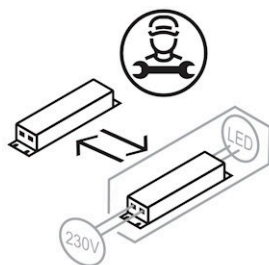

RKL 3 PC LED BASIC 840 2800lm 21W | Artikelnummer 75111735

Die genannten Werte sind Bemessungswerte. Die Werte gelten, wenn nicht anders angegeben, für eine Umgebungstemperatur von 25°C. Lichttechnische Werte unterliegen einer Allgmeintoleranz von +/-10%. Die technischen Inhalte entsprechen dem Stand bei Drucklegung. Änderungen und Irrtum bleiben vorbehalten.

FLUOLITE Licht & Leuchten
Prinz-Eugen-Straße 21 | 88069 Tettnang
Tel. +49 7542 517 0
info@fluolite.de | www.fluolite.de