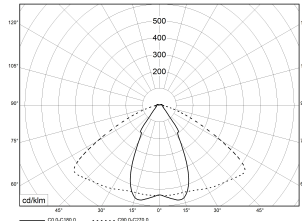

TRF LINEAR W 284 BL MB DALI 840 9500lm 60W | Artikelnummer 74145144

TRF LED-Lichtleiste mit einreihiger, linearer Lichtoptik aus PMMA, dimmbar. Medium Beam, 60° Abstrahlwinkel. Tragschiene und Lichteinsatz sind eine Einheit. Gehäuse aus profiliertem Aluminium. Mit Schnellverschluss, ohne Durchgangsverdrahtung. Mit montiertem Enddeckel. Verwendbar als Einzelleuchte oder als Endmodul im Lichtband.

TRF LINEAR W 284 BL MB DALI 840 9500lm 60W | Artikelnummer 74145144

Technische Daten	
Betriebs-Umgebungstemperatur - min.	-20 °C
Betriebs-Umgebungstemperatur - max.	55 °C
Prüfungen	
Schutzklasse2	SK I
Schutzart	IP20
Schlagfestigkeit	IK02
Brennbarkeit (UL94)	HB
Glühdrahtfestigkeit	PMMA 650°C
CE-Konform	Ja
ENEC-Zertifiziert	Ja
Maße und Gewichte	
Länge (L)	2840 mm
Breite (B)	55 mm
Höhe (H)	45 mm
Bruttogewicht (incl. Verpackung)	3,12 Kg
Nettogewicht	2,92 Kg
Inhalts- / Verpackungsmenge	1 Stück