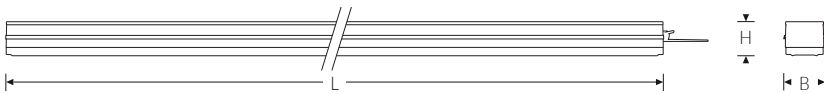

TRF LINEAR W 284 BL MB DALI 840 9500lm 60W | Artikelnummer 74145144

TRF LED-Lichtleiste mit einreihiger, linearer Lichtoptik aus PMMA, dimmbar. Medium Beam, 60° Abstrahlwinkel. Tragschiene und Lichteinsatz sind eine Einheit. Gehäuse aus profiliertem Aluminium. Mit Schnellverschluss, ohne Durchgangsverdrahtung. Mit montiertem Enddeckel. Verwendbar als Einzelleuchte oder als Endmodul im Lichtband.

Montageart und Anwendungsbereich

Deckenanbau, Abgependelt, Als Lichtband
Nur für den Einsatz in Innenbereichen zugelassen

- Grundbeleuchtung

Technische Daten

Artikelnummer	74145144
GTIN (EAN)	4053995092532
Bestellbezeichnung	TRF LINEAR 284 MB DALI W
Betriebsgerät	LED-Konverter, austauschbar durch eine autorisierte Fachkraft
Lichtquelle	LED, austauschbar durch eine autorisierte Fachkraft
Energieeffizienzklasse(n) der verbauten Lichtquelle(n) (A-G)	Modul 1: B
Anzahl Leuchtmittel	1
Dimmbarkeit	DALI
Netzspannung	220-240V/50-60Hz
Spannungsart	AC/DC
Anschlussleistung max.	60 W
Leistungs/Powerfaktor	0,90
Lichtausbeute max. Bestromung	158 lm/W
Leuchtenlichtstrom max.	9500 lm
Flickerwert (Ripple)	<=4%
Farbtemperatur max.	4000 K
Farbwiedergabeindex Ra	Ra > 80
Farbtoleranz (MacAdam)	3
Nennlebensdauer	70000 h
Lichtoptik	Polymethylmethacrylat (PMMA) klar
Lichtverteilung	Extensiv
Abstrahlwinkel	60°
Blendungsbewertung UGR - max 4H-8H	28
Anschlussart	Stecker 7polig
Anzahl Leuchten an Sicherungsautomat B16	26 Stück
Gehäuse	Gehäuse aus Aluminium weiß

TRF LINEAR W 284 BL MB DALI 840 9500lm 60W | Artikelnummer 74145144

Technische Daten	
Betriebs-Umgebungstemperatur - min.	-20 °C
Betriebs-Umgebungstemperatur - max.	55 °C
Prüfungen	
Schutzklasse	SK I
Schutzart	IP20
Schlagfestigkeit	IK02
Brennbarkeit (UL94)	HB
Glühdrahtfestigkeit	PMMA 650°C
CE-Konform	Ja
ENEC-Zertifiziert	Ja
Maße und Gewichte	
Länge (L)	2840 mm
Breite (B)	55 mm
Höhe (H)	45 mm
Bruttogewicht (incl. Verpackung)	2,92 Kg
Nettogewicht	2,92 Kg
Inhalts- / Verpackungsmenge	1 Stück