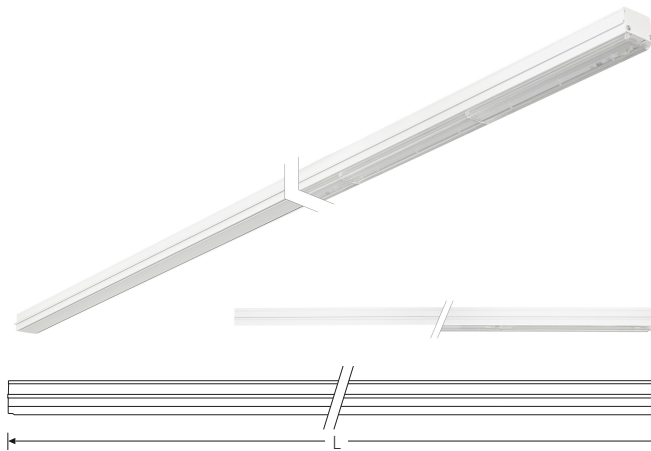

TRF LINEAR W 284 BL MB DALI 840 9500lm 60W | Artikelnummer 74145144

TRF LED-Lichtleiste mit einreihiger, linearer Lichtoptik aus PMMA, dimmbar. Medium Beam, 60° Abstrahlwinkel. Tragschiene und Lichteinsatz sind eine Einheit. Gehäuse aus profiliertem Aluminium. Mit Schnellverschluss, ohne Durchgangsverdrahtung. Mit montiertem Enddeckel. Verwendbar als Einzelleuchte oder als Endmodul im Lichtband.

**Montageart und Anwendungsbereich**

Deckenanbau, Abgependelt, Als Lichtband  
Nur für den Einsatz in Innenbereichen zugelassen

- Grundbeleuchtung

**Technische Daten**

Artikelnummer	74145144
GTIN (EAN)	4053995092532
Bestellbezeichnung	TRF LINEAR 284 MB DALI W
Betriebsgerät2	LED-Konverter, austauschbar durch eine autorisierte Fachkraft
Lichtquelle	LED, austauschbar durch eine autorisierte Fachkraft
Energieeffizienzklasse(n) der verbauten Lichtquelle(n) (A-G)	Modul 1: B
Anzahl Leuchtmittel	1
Dimmbarkeit	DALI
Netzspannung	220-240V/50-60Hz
Spannungsart	AC/DC
Anschlussleistung max.	60 W
Leistungs/Powerfaktor	0,90
Lichtausbeute max. Bestromung	158 lm/W
Leuchtenlichtstrom max.	9500 lm
Flickerwert (Ripple)	<=4%
Farbtemperatur max.	4000 K
Farbwiedergabeindex Ra	Ra > 80
Farbtoleranz (MacAdam)	3
Nennlebensdauer	70000 h
Lichtoptik	Polymethylmethacrylat (PMMA) klar
Lichtverteilung	Extensiv
Abstrahlwinkel	60°
Blendungsbewertung UGR - max 4H-8H	28
Anschlussart	Stecker 7polig
Anzahl Leuchten an Sicherungsautomat B16	26 Stück
Gehäuse2	Gehäuse aus Aluminium weiß

TRF LINEAR W 284 BL MB DALI 840 9500lm 60W | Artikelnummer 74145144

Technische Daten	
Betriebs-Umgebungstemperatur - min.	-20 °C
Betriebs-Umgebungstemperatur - max.	55 °C
Prüfungen	
Schutzklasse2	SK I
Schutzart	IP20
Schlagfestigkeit	IK02
Brennbarkeit (UL94)	HB
Glühdrahtfestigkeit	PMMA 650°C
CE-Konform	Ja
ENEC-Zertifiziert	Ja
Maße und Gewichte	
Länge (L)	2840 mm
Breite (B)	55 mm
Höhe (H)	45 mm
Bruttogewicht (incl. Verpackung)	3,12 Kg
Nettogewicht	2,92 Kg
Inhalts- / Verpackungsmenge	1 Stück