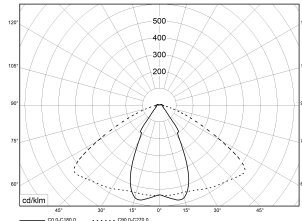

TRF LINEAR W 284 BL MB DALI 840 9500lm 60W | Artikelnummer 74145144

TRF LED-Lichtleiste mit einreihiger, linearer Lichtoptik aus PMMA, dimmbar. Medium Beam, 60° Abstrahlwinkel. Tragschiene und Lichteinsatz sind eine Einheit. Gehäuse aus profiliertem Aluminium. Mit Schnellverschluss, ohne Durchgangsverdrahtung. Mit montiertem Enddeckel. Verwendbar als Einzelleuchte oder als Endmodul im Lichtband.

TRF LINEAR W 284 BL MB DALI 840 9500lm 60W | Artikelnummer 74145144

Technische Daten	
Betriebs-Umgebungstemperatur - min.	-20 °C
Betriebs-Umgebungstemperatur - max.	55 °C
Prüfungen	
Schutzklasse	SK I
Schutzart	IP20
Schlagfestigkeit	IK02
Brennbarkeit (UL94)	HB
Glühdrahtfestigkeit	PMMA 650°C
CE-Konform	Ja
ENEC-Zertifiziert	Ja
Maße und Gewichte	
Länge (L)	2840 mm
Breite (B)	55 mm
Höhe (H)	45 mm
Bruttogewicht (incl. Verpackung)	2,92 Kg
Nettogewicht	2,92 Kg
Inhalts- / Verpackungsmenge	1 Stück