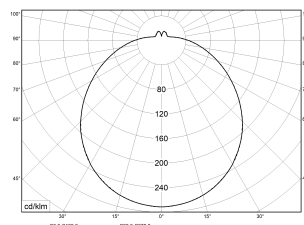

WEILER FL 3 ML MC BASIC 840 3000lm 24W | Artikelnummer 76113450

PMMA  
650°C

IK02

HB

Runde, flache Wand- und Deckenleuchte mit LED-Technik. Gehäuse aus profiliertem, weiß pulverbeschichtetem Stahlblech. Bombierte, glatte Abdeckung aus UV-beständigem PMMA (Acrylglas), opal. Mit einstellbarer Lichtleistung (MultiLumen) und einstellbarer Lichtfarbe (MultiColor, 3000K, 3500K, 4000K), im Auslieferungszustand ist der Maximalwert und 4000K eingestellt. Praktische, integrierte, Bajonett-Verschlusstechnik, keine separaten Verschlüsse notwendig. 3-polige Anschlussklemme mit Steckkontakt, Durchschleifen möglich, 2 Kabeleinführungen. Geeignet für die Montage an Wand und Decke oder gependelt mit 3-Punkt-Seilabhängung. Zugelassen für den Einsatz in Innenbereichen.