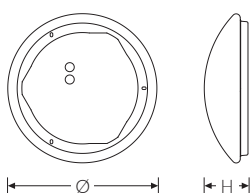

WEILER FL 3 ML MC BASIC 840 3000lm 24W | Artikelnummer 76113450

PMMA  
650°C

IK02

HB

Runde, flache Wand- und Deckenleuchte mit LED-Technik. Gehäuse aus profiliertem, weiß pulverbeschichtetem Stahlblech. Bombierte, glatte Abdeckung aus UV-beständigem PMMA (Acrylglas), opal. Mit einstellbarer Lichtleistung (MultiLumen) und einstellbarer Lichtfarbe (MultiColor, 3000K, 3500K, 4000K), im Auslieferungszustand ist der Maximalwert und 4000K eingestellt. Praktische, integrierte, Bajonett-Verschlusstechnik, keine separaten Verschlüsse notwendig. 3-polige Anschlussklemme mit Steckkontakt, Durchschleifen möglich, 2 Kabeleinführungen. Geeignet für die Montage an Wand und Decke oder gependelt mit 3-Punkt-Seilabhängung. Zugelassen für den Einsatz in Innenbereichen.