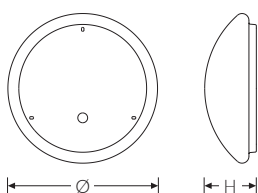

RKL 6 3x12 3700-840 30W ETC | Art.Nr. 88031234.1081f81.600

PMMA  
650°C

IK02

HB

Runde LED-Anbauleuchte. Geeignet für die Montage an Decke und Wand. Gehäuse aus profiliertem, weißlackiertem Stahlblech. Bombierte, strukturierte Abdeckung aus UV-beständigem PMMA (Acrylglas), opal. Sicherer Halt der Abdeckung durch Federverschluss. 3-polige Anschlussklemme mit Steckkontakt, Durchschleifen möglich. 2 Kabeleinführungen.

Technische Daten	
Art.Nr.	88031234.1081f81.600
Artikelbezeichnung	RKL 6 3x12 3700-840 30W ETC
Lichtquelle	LED, austauschbar durch eine autorisierte Fachkraft
Energieeffizienzklasse(n) der verbauten Lichtquelle(n) (A-G)	Modul 1: C
Betriebsgerät2	LED-Konverter, austauschbar durch eine autorisierte Fachkraft
Anzahl Leuchtmittel	1
Dimmbarkeit	nicht dimmbar
Netzspannung	220-240V/50-60Hz
Spannungsart	AC/DC
Anschlussleistung max.	30 W
Lichtausbeute max. Bestromung	123 lm/W
Leuchtenlichtstrom max.	3700 lm
Farbtemperatur max.	4000 K
Farbwiedergabeindex Ra	Ra > 80
Farbtoleranz (MacAdam)	3
Nennlebensdauer	50000 h
Lebensdauerbewertung	L80/B10
Lichtoptik	Wanne aus UV-beständigem Polymethylmethacrylat (PMMA)
Lichtverteilung	Extensiv
Abstrahlwinkel	120°
Blendungsbewertung UGR - max 4H-8H	25
Anschlussart	3-polige Anschlussklemme mit Steckkontakt

**Montageart und Anwendungsbereich**

- Decken- und Wandmontage  
 Nur für den Einsatz in Innenbereichen zugelassen
- Grundbeleuchtung

RKL 6 3x12 3700-840 30W ETC | Art.Nr. 88031234.1081f81.600

Technische Daten	
Gehäuse2	Gehäuse aus Stahlblech weiss
Betriebs-Umgebungstemperatur - min.	-20 °C
Betriebs-Umgebungstemperatur - max.	25 °C
Prüfungen	
Schutzklasse2	SK I
Schutzart	IP40
Schlagfestigkeit	IK02
Brennbarkeit (UL94)	HB
Glühdrahtfestigkeit	PMMA 650°C
CE-Konform	Ja
Maße und Gewichte	
Durchmesser	600 mm
Höhe (H)	165 mm
Bruttogewicht (incl. Verpackung)	3,8 Kg
Nettogewicht	2,8 Kg
Inhalts- / Verpackungsmenge	1 Stück