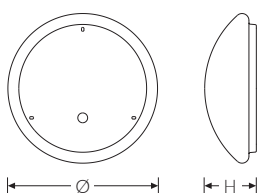

RKL 6 3x12 3700-840 30W ETC | Art.Nr. 88031234.1081f81.600

PMMA  
650°C

IK02

HB

Runde LED-Anbauleuchte. Geeignet für die Montage an Decke und Wand. Gehäuse aus profiliertem, weißlackiertem Stahlblech. Bombierte, strukturierte Abdeckung aus UV-beständigem PMMA (Acrylglas), opal. Sicherer Halt der Abdeckung durch Federverschluss. 3-polige Anschlussklemme mit Steckkontakt, Durchschleifen möglich. 2 Kabeleinführungen.

**Montageart und Anwendungsbereich**

Decken- und Wandmontage  
Nur für den Einsatz in Innenbereichen zugelassen

- Grundbeleuchtung

Technische Daten	
Art.Nr.	88031234.1081f81.600
Artikelbezeichnung	RKL 6 3x12 3700-840 30W ETC
Lichtquelle	LED, austauschbar durch eine autorisierte Fachkraft
Energieeffizienzklasse(n) der verbauten Lichtquelle(n) (A-G)	Modul 1: C
Betriebsgerät	LED-Konverter, austauschbar durch eine autorisierte Fachkraft
Anzahl Leuchtmittel	1
Dimmbarkeit	nicht dimmbar
Netzspannung	220-240V/50-60Hz
Spannungsart	AC/DC
Anschlussleistung max.	30 W
Lichtausbeute max. Bestromung	123 lm/W
Leuchtenlichtstrom max.	3700 lm
Farbtemperatur max.	4000 K
Farbwiedergabeindex Ra	Ra > 80
Farbtoleranz (MacAdam)	3
Nennlebensdauer	50000 h
Lebensdauerbewertung	L80/B10
Lichtoptik	Wanne aus UV-beständigem Polymethylmethacrylat (PMMA)
Lichtverteilung	Extensiv
Abstrahlwinkel	120°
Blendungsbewertung UGR - max 4H-8H	25
Anschlussart	3-polige Anschlussklemme mit Steckkontakt

RKL 6 3x12 3700-840 30W ETC | Art.Nr. 88031234.1081f81.600

Technische Daten	
Gehäuse	Gehäuse aus Stahlblech weiss
Betriebs-Umgebungstemperatur - min.	-20 °C
Betriebs-Umgebungstemperatur - max.	25 °C
Prüfungen	
Schutzklasse	SK I
Schutzart	IP40
Schlagfestigkeit	IK02
Brennbarkeit (UL94)	HB
Glühdrahtfestigkeit	PMMA 650°C
CE-Konform	Ja
Maße und Gewichte	
Durchmesser	600 mm
Höhe (H)	165 mm
Bruttogewicht (incl. Verpackung)	3,8 Kg
Nettogewicht	2,8 Kg
Inhalts- / Verpackungsmenge	1 Stück
Paletteneinheit	28 Stück