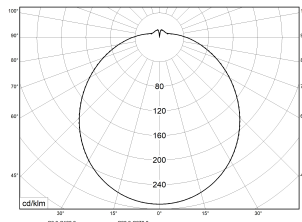

RKL 6 3x12 3700-840 30W ETC | Art.Nr. 88031234.1081f81.600

PMMA  
650°C

IK02

HB

Runde LED-Anbauleuchte. Geeignet für die Montage an Decke und Wand. Gehäuse aus profiliertem, weißlackiertem Stahlblech. Bombierte, strukturierte Abdeckung aus UV-beständigem PMMA (Acrylglas), opal. Sicherer Halt der Abdeckung durch Federverschluss. 3-polige Anschlussklemme mit Steckkontakt, Durchschleifen möglich. 2 Kabeleinführungen.

**Montageart und Anwendungsbereich**

Decken- und Wandmontage  
Nur für den Einsatz in Innenbereichen zugelassen

- Grundbeleuchtung

Technische Daten	
Art.Nr.	88031234.1081f81.600
Artikelbezeichnung	RKL 6 3x12 3700-840 30W ETC
Lichtquelle	LED, austauschbar durch eine autorisierte Fachkraft
Energieeffizienzklasse(n) der verbauten Lichtquelle(n) (A-G)	Modul 1: C
Betriebsgerät	LED-Konverter, austauschbar durch eine autorisierte Fachkraft
Anzahl Leuchtmittel	1
Dimmbarkeit	nicht dimmbar
Netzspannung	220-240V/50-60Hz
Spannungsart	AC/DC
Anschlussleistung max.	30 W
Lichtausbeute max. Bestromung	123 lm/W
Leuchtenlichtstrom max.	3700 lm
Farbtemperatur max.	4000 K
Farbwiedergabeindex Ra	Ra > 80
Farbtoleranz (MacAdam)	3
Nennlebensdauer	50000 h
Lebensdauerbewertung	L80/B10
Lichtoptik	Wanne aus UV-beständigem Polymethylmethacrylat (PMMA)
Lichtverteilung	Extensiv
Abstrahlwinkel	120°
Blendungsbewertung UGR - max 4H-8H	25
Anschlussart	3-polige Anschlussklemme mit Steckkontakt

RKL 6 3x12 3700-840 30W ETC | Art.Nr. 88031234.1081f81.600

Technische Daten	
Gehäuse	Gehäuse aus Stahlblech weiss
Betriebs-Umgebungstemperatur - min.	-20 °C
Betriebs-Umgebungstemperatur - max.	25 °C
Prüfungen	
Schutzklasse	SK I
Schutzart	IP40
Schlagfestigkeit	IK02
Brennbarkeit (UL94)	HB
Glühdrahtfestigkeit	PMMA 650°C
CE-Konform	Ja
Maße und Gewichte	
Durchmesser	600 mm
Höhe (H)	165 mm
Bruttogewicht (incl. Verpackung)	3,8 Kg
Nettogewicht	2,8 Kg
Inhalts- / Verpackungsmenge	1 Stück
Paletteneinheit	28 Stück