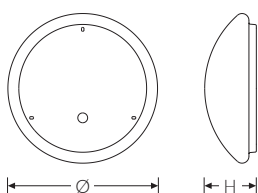

RKL 6 3x12 3700-840 30W ETC | Art.Nr. 88031234.1081f81.600

PMMA
650°C

IK02

HB

Runde LED-Anbauleuchte. Geeignet für die Montage an Decke und Wand. Gehäuse aus profiliertem, weißlackiertem Stahlblech. Bombierte, strukturierte Abdeckung aus UV-beständigem PMMA (Acrylglas), opal. Sicherer Halt der Abdeckung durch Federverschluss. 3-polige Anschlussklemme mit Steckkontakt, Durchschleifen möglich. 2 Kabeleinführungen.

Technische Daten	
Art.Nr.	88031234.1081f81.600
Artikelbezeichnung	RKL 6 3x12 3700-840 30W ETC
Lichtquelle	LED, austauschbar durch eine autorisierte Fachkraft
Energieeffizienzklasse(n) der verbauten Lichtquelle(n) (A-G)	Modul 1: C
Betriebsgerät2	LED-Konverter, austauschbar durch eine autorisierte Fachkraft
Anzahl Leuchtmittel	1
Dimmbarkeit	nicht dimmbar
Netzspannung	220-240V/50-60Hz
Spannungsart	AC/DC
Anschlussleistung max.	30 W
Lichtausbeute max. Bestromung	123 lm/W
Leuchtenlichtstrom max.	3700 lm
Farbtemperatur max.	4000 K
Farbwiedergabeindex Ra	Ra > 80
Farbtoleranz (MacAdam)	3
Nennlebensdauer	50000 h
Lebensdauerbewertung	L80/B10
Lichtoptik	Wanne aus UV-beständigem Polymethylmethacrylat (PMMA)
Lichtverteilung	Extensiv
Abstrahlwinkel	120°
Blendungsbewertung UGR - max 4H-8H	25
Anschlussart	3-polige Anschlussklemme mit Steckkontakt

Montageart und Anwendungsbereich

Decken- und Wandmontage
Nur für den Einsatz in Innenbereichen zugelassen

- Grundbeleuchtung

RKL 6 3x12 3700-840 30W ETC | Art.Nr. 88031234.1081f81.600

Technische Daten	
Gehäuse2	Gehäuse aus Stahlblech weiss
Betriebs-Umgebungstemperatur - min.	-20 °C
Betriebs-Umgebungstemperatur - max.	25 °C
Prüfungen	
Schutzklasse2	SK I
Schutzart	IP40
Schlagfestigkeit	IK02
Brennbarkeit (UL94)	HB
Glühdrahtfestigkeit	PMMA 650°C
CE-Konform	Ja
Maße und Gewichte	
Durchmesser	600 mm
Höhe (H)	165 mm
Bruttogewicht (incl. Verpackung)	3,8 Kg
Nettogewicht	2,8 Kg
Inhalts- / Verpackungsmenge	1 Stück