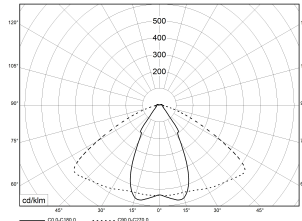

TRF LINEAR W 284 LB MB DALI 7P 840 6500lm 40W | Artikelnummer 74145122

TRF LED-Lichtleiste mit einreihiger, linearer Lichtoptik aus PMMA, dimmbar. Medium Beam, 60° Abstrahlwinkel. Tragschiene und Lichteinsatz sind eine Einheit. Gehäuse aus profiliertem Aluminium mit Durchgangsverdrahtung, Stecksystem und Schnellverschlüssen.

TRF LINEAR W 284 LB MB DALI 7P 840 6500lm 40W | Artikelnummer 74145122

Technische Daten	
Durchgangsverdrahtung	mit Durchgangsverdrahtung 7x2,5 qmm
Betriebs-Umgebungstemperatur - min.	-20 °C
Betriebs-Umgebungstemperatur - max.	55 °C
Prüfungen	
Schutzklasse	SK I
Schutzart	IP20
Schlagfestigkeit	IK02
Brennbarkeit (UL94)	HB
Glühdrahtfestigkeit	PMMA 650°C
CE-Konform	Ja
ENEC-Zertifiziert	Ja
Maße und Gewichte	
Länge (L)	2840 mm
Breite (B)	55 mm
Höhe (H)	45 mm
Bruttogewicht (incl. Verpackung)	3,4 Kg
Nettogewicht	3,4 Kg
Inhalts- / Verpackungsmenge	1 Stück