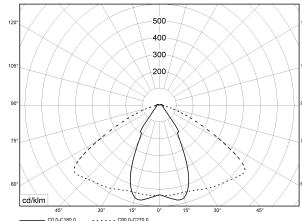

TRF LINEAR W 284 LB MB DALI 7P 840 6500lm 40W | Artikelnummer 74145122

TRF LED-Lichtleiste mit einreihiger, linearer Lichtoptik aus PMMA, dimmbar. Medium Beam, 60° Abstrahlwinkel. Tragschiene und Lichteinsatz sind eine Einheit. Gehäuse aus profiliertem Aluminium mit Durchgangsverdrahtung, Stecksystem und Schnellverschlüssen.

TRF LINEAR W 284 LB MB DALI 7P 840 6500lm 40W | Artikelnummer 74145122

Technische Daten	
Durchgangsverdrahtung	mit Durchgangsverdrahtung 7x2,5 qmm
Betriebs-Umgebungstemperatur - min.	-20 °C
Betriebs-Umgebungstemperatur - max.	55 °C
Prüfungen	
Schutzklasse2	SK I
Schutzart	IP20
Schlagfestigkeit	IK02
Brennbarkeit (UL94)	HB
Glühdrahtfestigkeit	PMMA 650°C
CE-Konform	Ja
ENEC-Zertifiziert	Ja
Maße und Gewichte	
Länge (L)	2840 mm
Breite (B)	55 mm
Höhe (H)	45 mm
Bruttogewicht (incl. Verpackung)	3,6 Kg
Nettogewicht	3,4 Kg
Inhalts- / Verpackungsmenge	1 Stück