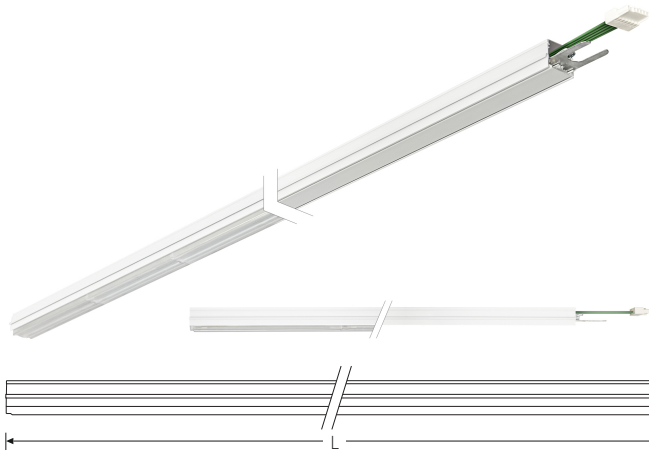

TRF LINEAR W 284 LB MB DALI 7P 840 6500lm 40W | Artikelnummer 74145122

TRF LED-Lichtleiste mit einreihiger, linearer Lichtoptik aus PMMA, dimmbar. Medium Beam, 60° Abstrahlwinkel. Tragschiene und Lichteinsatz sind eine Einheit. Gehäuse aus profiliertem Aluminium mit Durchgangsverdrahtung, Stecksystem und Schnellverschlüssen.

**Montageart und Anwendungsbereich**

Deckenanbau, Abgedielt, Als Lichtband  
Nur für den Einsatz in Innenbereichen zugelassen

- Grundbeleuchtung

Technische Daten	
Artikelnummer	74145122
GTIN (EAN)	4053995092358
Bestellbezeichnung	TRF LINEAR 284 MB DALI W
Betriebsgerät	LED-Konverter, austauschbar durch eine autorisierte Fachkraft
Lichtquelle	LED, austauschbar durch eine autorisierte Fachkraft
Energieeffizienzklasse(n) der verbauten Lichtquelle(n) (A-G)	Modul 1: B
Anzahl Leuchtmittel	1
Dimmbarkeit	DALI
Netzspannung	220-240V/50-60Hz
Spannungsart	AC/DC
Anschlussleistung max.	40 W
Leistungs/Powerfaktor	0,90
Lichtausbeute max. Bestromung	162 lm/W
Leuchtenlichtstrom max.	6500 lm
Flickerwert (Ripple)	<=4%
Farbtemperatur max.	4000 K
Farbwiedergabeindex Ra	Ra > 80
Farbtoleranz (MacAdam)	3
Nennlebensdauer	70000 h
Lichtoptik	Polymethylmethacrylat (PMMA) klar
Lichtverteilung	Extensiv
Abstrahlwinkel	60°
Blendungsbewertung UGR - max 4H-8H	28
Anschlussart	Stecker 7polig
Anzahl Leuchten an Sicherungsautomat B16	26 Stück
Gehäuse	Gehäuse aus Aluminium weiß

TRF LINEAR W 284 LB MB DALI 7P 840 6500lm 40W | Artikelnummer 74145122

Technische Daten	
Durchgangsverdrahtung	mit Durchgangsverdrahtung 7x2,5 qmm
Betriebs-Umgebungstemperatur - min.	-20 °C
Betriebs-Umgebungstemperatur - max.	55 °C
Prüfungen	
Schutzklasse	SK I
Schutzart	IP20
Schlagfestigkeit	IK02
Brennbarkeit (UL94)	HB
Glühdrahtfestigkeit	PMMA 650°C
CE-Konform	Ja
ENEC-Zertifiziert	Ja
Maße und Gewichte	
Länge (L)	2840 mm
Breite (B)	55 mm
Höhe (H)	45 mm
Bruttogewicht (incl. Verpackung)	3,4 Kg
Nettogewicht	3,4 Kg
Inhalts- / Verpackungsmenge	1 Stück