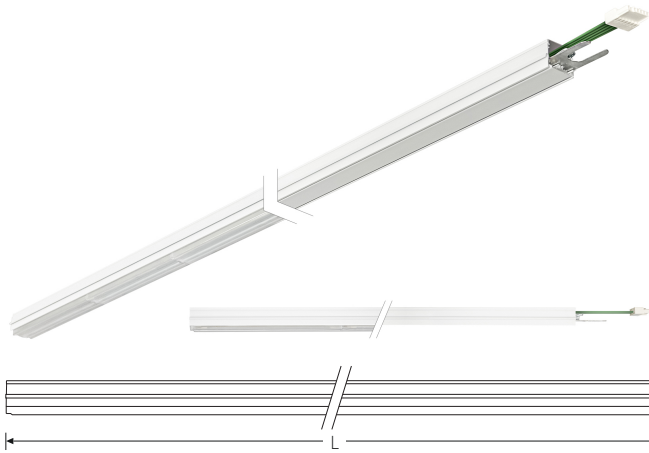

TRF LINEAR W 284 LB MB DALI 7P 840 6500lm 40W | Artikelnummer 74145122

TRF LED-Lichtleiste mit einreihiger, linearer Lichtoptik aus PMMA, dimmbar. Medium Beam, 60° Abstrahlwinkel. Tragschiene und Lichteinsatz sind eine Einheit. Gehäuse aus profiliertem Aluminium mit Durchgangsverdrahtung, Stecksystem und Schnellverschlüssen.

Montageart und Anwendungsbereich

Deckenanbau, Abgependelt, Als Lichtband
Nur für den Einsatz in Innenbereichen zugelassen

- Grundbeleuchtung

Technische Daten	
Artikelnummer	74145122
GTIN (EAN)	4053995092358
Bestellbezeichnung	TRF LINEAR 284 MB DALI W
Betriebsgerät2	LED-Konverter, austauschbar durch eine autorisierte Fachkraft
Lichtquelle	LED, austauschbar durch eine autorisierte Fachkraft
Energieeffizienzklasse(n) der verbauten Lichtquelle(n) (A-G)	Modul 1: B
Anzahl Leuchtmittel	1
Dimmbarkeit	DALI
Netzspannung	220-240V/50-60Hz
Spannungsart	AC/DC
Anschlussleistung max.	40 W
Leistungs/Powerfaktor	0,90
Lichtausbeute max. Bestromung	162 lm/W
Leuchtenlichtstrom max.	6500 lm
Flickerwert (Ripple)	<=4%
Farbtemperatur max.	4000 K
Farbwiedergabeindex Ra	Ra > 80
Farbtoleranz (MacAdam)	3
Nennlebensdauer	70000 h
Lichtoptik	Polymethylmethacrylat (PMMA) klar
Lichtverteilung	Extensiv
Abstrahlwinkel	60°
Blendungsbewertung UGR - max 4H-8H	28
Anschlussart	Stecker 7polig
Anzahl Leuchten an Sicherungsautomat B16	26 Stück
Gehäuse2	Gehäuse aus Aluminium weiß

TRF LINEAR W 284 LB MB DALI 7P 840 6500lm 40W | Artikelnummer 74145122

Technische Daten	
Durchgangsverdrahtung	mit Durchgangsverdrahtung 7x2,5 qmm
Betriebs-Umgebungstemperatur - min.	-20 °C
Betriebs-Umgebungstemperatur - max.	55 °C
Prüfungen	
Schutzklasse2	SK I
Schutzart	IP20
Schlagfestigkeit	IK02
Brennbarkeit (UL94)	HB
Glühdrahtfestigkeit	PMMA 650°C
CE-Konform	Ja
ENEC-Zertifiziert	Ja
Maße und Gewichte	
Länge (L)	2840 mm
Breite (B)	55 mm
Höhe (H)	45 mm
Bruttogewicht (incl. Verpackung)	3,6 Kg
Nettogewicht	3,4 Kg
Inhalts- / Verpackungsmenge	1 Stück