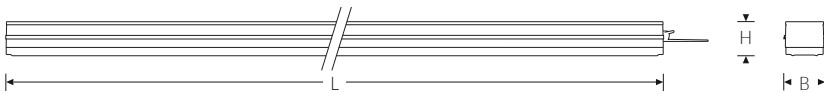

TRF LINEAR W 426 LBL WB BASIC 840 13000lm 80W | Artikelnummer 74145331

TRF LED-Lichtleiste mit einreihiger, linearer Lichtoptik aus PMMA. Wide Beam, 90° Abstrahlwinkel. Tragschiene und Lichteinsatz sind eine Einheit. Gehäuse aus profiliertem Aluminium. Mit Schnellverschluss, ohne Durchgangsverdrahtung. Mit montiertem Enddeckel. Verwendbar als Einzelleuchte oder als Endmodul im Lichtband.

Montageart und Anwendungsbereich

Deckenanbau, Abgependelt, Als Lichtband
Nur für den Einsatz in Innenbereichen zugelassen

- Grundbeleuchtung

Technische Daten

Artikelnummer	74145331
GTIN (EAN)	4053995092563
Bestellbezeichnung	TRF LINEAR 426 WB BASIC W
Betriebsgerät2	LED-Konverter, austauschbar durch eine autorisierte Fachkraft
Lichtquelle	LED, austauschbar durch eine autorisierte Fachkraft
Energieeffizienzklasse(n) der verbauten Lichtquelle(n) (A-G)	Modul 1: B
Anzahl Leuchtmittel	1
Dimmbarkeit	nicht dimmbar
Netzspannung	220-240V/50-60Hz
Spannungsart	AC/DC
Anschlussleistung max.	80 W
Leistungs/Powerfaktor	0,90
Lichtausbeute max. Bestromung	162 lm/W
Leuchtenlichtstrom max.	13000 lm
Flickerwert (Ripple)	<=4%
Farbtemperatur max.	4000 K
Farbwiedergabeindex Ra	Ra > 80
Farbtoleranz (MacAdam)	3
Nennlebensdauer	70000 h
Lichtoptik	Polymethylmethacrylat (PMMA) klar
Lichtverteilung	Extensiv
Abstrahlwinkel	90°
Blendungsbewertung UGR - max 4H-8H	28
Anschlussart	Stecker 7polig
Anzahl Leuchten an Sicherungsautomat B16	26 Stück
Gehäuse2	Gehäuse aus Aluminium weiß