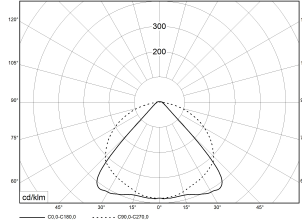

TRF LINEAR W 426 LBL WB BASIC 840 13000lm 80W | Artikelnummer 74145331

TRF LED-Lichtleiste mit einreihiger, linearer Lichtoptik aus PMMA. Wide Beam, 90° Abstrahlwinkel. Tragschiene und Lichteinsatz sind eine Einheit. Gehäuse aus profiliertem Aluminium. Mit Schnellverschluss, ohne Durchgangsverdrahtung. Mit montiertem Enddeckel. Verwendbar als Einzelleuchte oder als Endmodul im Lichtband.

Montageart und Anwendungsbereich

Deckenanbau, Abgependelt, Als Lichtband
Nur für den Einsatz in Innenbereichen zugelassen

- Grundbeleuchtung

Technische Daten

Artikelnummer	74145331
GTIN (EAN)	4053995092563
Bestellbezeichnung	TRF LINEAR 426 WB BASIC W
Betriebsgerät2	LED-Konverter, austauschbar durch eine autorisierte Fachkraft
Lichtquelle	LED, austauschbar durch eine autorisierte Fachkraft
Energieeffizienzklasse(n) der verbauten Lichtquelle(n) (A-G)	Modul 1: B
Anzahl Leuchtmittel	1
Dimmbarkeit	nicht dimmbar
Netzspannung	220-240V/50-60Hz
Spannungsart	AC/DC
Anschlussleistung max.	80 W
Leistungs/Powerfaktor	0,90
Lichtausbeute max. Bestromung	162 lm/W
Leuchtenlichtstrom max.	13000 lm
Flickerwert (Ripple)	<=4%
Farbtemperatur max.	4000 K
Farbwiedergabeindex Ra	Ra > 80
Farbtoleranz (MacAdam)	3
Nennlebensdauer	70000 h
Lichtoptik	Polymethylmethacrylat (PMMA) klar
Lichtverteilung	Extensiv
Abstrahlwinkel	90°
Blendungsbewertung UGR - max 4H-8H	28
Anschlussart	Stecker 7polig
Anzahl Leuchten an Sicherungsautomat B16	26 Stück
Gehäuse2	Gehäuse aus Aluminium weiß

TRF LINEAR W 426 LBL WB BASIC 840 13000lm 80W | Artikelnummer 74145331

Technische Daten	
Betriebs-Umgebungstemperatur - min.	-20 °C
Betriebs-Umgebungstemperatur - max.	55 °C
Prüfungen	
Schutzklasse2	SK I
Schutzart	IP20
Schlagfestigkeit	IK02
Brennbarkeit (UL94)	HB
Glühdrahtfestigkeit	PMMA 650°C
CE-Konform	Ja
ENEC-Zertifiziert	Ja
Maße und Gewichte	
Länge (L)	4260 mm
Breite (B)	55 mm
Höhe (H)	45 mm
Bruttogewicht (incl. Verpackung)	4,8 Kg
Nettogewicht	4,5 Kg
Inhalts- / Verpackungsmenge	1 Stück