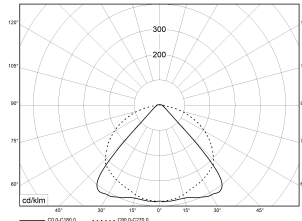

TRF LINEAR W 426 LBL WB BASIC 840 13000lm 80W | Artikelnummer 74145331

TRF LED-Lichtleiste mit einreihiger, linearer Lichtoptik aus PMMA. Wide Beam, 90° Abstrahlwinkel. Tragschiene und Lichteinsatz sind eine Einheit. Gehäuse aus profiliertem Aluminium. Mit Schnellverschluss, ohne Durchgangsverdrahtung. Mit montiertem Enddeckel. Verwendbar als Einzelleuchte oder als Endmodul im Lichtband.

**Montageart und Anwendungsbereich**

Deckenanbau, Abgependelt, Als Lichtband  
Nur für den Einsatz in Innenbereichen zugelassen

- Grundbeleuchtung

Technische Daten	
Artikelnummer	74145331
GTIN (EAN)	4053995092563
Bestellbezeichnung	TRF LINEAR 426 WB BASIC W
Betriebsgerät	LED-Konverter, austauschbar durch eine autorisierte Fachkraft
Lichtquelle	LED, austauschbar durch eine autorisierte Fachkraft
Energieeffizienzklasse(n) der verbauten Lichtquelle(n) (A-G)	Modul 1: B
Anzahl Leuchtmittel	1
Dimmbarkeit	nicht dimmbar
Netzspannung	220-240V/50-60Hz
Spannungsart	AC/DC
Anschlussleistung max.	80 W
Leistungs/Powerfaktor	0,90
Lichtausbeute max. Bestromung	162 lm/W
Leuchtenlichtstrom max.	13000 lm
Flickerwert (Ripple)	<=4%
Farbtemperatur max.	4000 K
Farbwiedergabeindex Ra	Ra > 80
Farbtoleranz (MacAdam)	3
Nennlebensdauer	70000 h
Lichtoptik	Polymethylmethacrylat (PMMA) klar
Lichtverteilung	Extensiv
Abstrahlwinkel	90°
Blendungsbewertung UGR - max 4H-8H	28
Anschlussart	Stecker 7polig
Anzahl Leuchten an Sicherungsautomat B16	26 Stück
Gehäuse	Gehäuse aus Aluminium weiß

TRF LINEAR W 426 LBL WB BASIC 840 13000lm 80W | Artikelnummer 74145331

Technische Daten	
Betriebs-Umgebungstemperatur - min.	-20 °C
Betriebs-Umgebungstemperatur - max.	55 °C
Prüfungen	
Schutzklasse	SK I
Schutzart	IP20
Schlagfestigkeit	IK02
Brennbarkeit (UL94)	HB
Glühdrahtfestigkeit	PMMA 650°C
CE-Konform	Ja
ENEC-Zertifiziert	Ja
Maße und Gewichte	
Länge (L)	4260 mm
Breite (B)	55 mm
Höhe (H)	45 mm
Bruttogewicht (incl. Verpackung)	4,5 Kg
Nettogewicht	4,5 Kg
Inhalts- / Verpackungsmenge	1 Stück