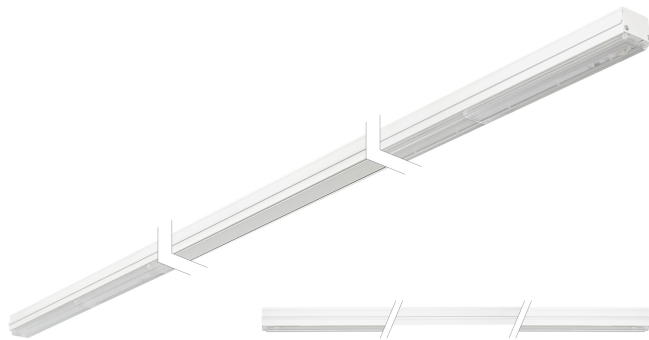

TRF LINEAR W 426 LBL WB BASIC 840 13000lm 80W | Artikelnummer 74145331

TRF LED-Lichtleiste mit einreihiger, linearer Lichtoptik aus PMMA. Wide Beam, 90° Abstrahlwinkel. Tragschiene und Lichteinsatz sind eine Einheit. Gehäuse aus profiliertem Aluminium. Mit Schnellverschluss, ohne Durchgangsverdrahtung. Mit montiertem Enddeckel. Verwendbar als Einzelleuchte oder als Endmodul im Lichtband.

Montageart und Anwendungsbereich

Deckenanbau, Abgependelt, Als Lichtband
Nur für den Einsatz in Innenbereichen zugelassen

- Grundbeleuchtung

Technische Daten

Artikelnummer	74145331
GTIN (EAN)	4053995092563
Bestellbezeichnung	TRF LINEAR 426 WB BASIC W
Betriebsgerät2	LED-Konverter, austauschbar durch eine autorisierte Fachkraft
Lichtquelle	LED, austauschbar durch eine autorisierte Fachkraft
Energieeffizienzklasse(n) der verbauten Lichtquelle(n) (A-G)	Modul 1: B
Anzahl Leuchtmittel	1
Dimmbarkeit	nicht dimmbar
Netzspannung	220-240V/50-60Hz
Spannungsart	AC/DC
Anschlussleistung max.	80 W
Leistungs/Powerfaktor	0,90
Lichtausbeute max. Bestromung	162 lm/W
Leuchtenlichtstrom max.	13000 lm
Flickerwert (Ripple)	<=4%
Farbtemperatur max.	4000 K
Farbwiedergabeindex Ra	Ra > 80
Farbtoleranz (MacAdam)	3
Nennlebensdauer	70000 h
Lichtoptik	Polymethylmethacrylat (PMMA) klar
Lichtverteilung	Extensiv
Abstrahlwinkel	90°
Blendungsbewertung UGR - max 4H-8H	28
Anschlussart	Stecker 7polig
Anzahl Leuchten an Sicherungsautomat B16	26 Stück
Gehäuse2	Gehäuse aus Aluminium weiß

TRF LINEAR W 426 LBL WB BASIC 840 13000lm 80W | Artikelnummer 74145331

Technische Daten	
Betriebs-Umgebungstemperatur - min.	-20 °C
Betriebs-Umgebungstemperatur - max.	55 °C
Prüfungen	
Schutzklasse2	SK I
Schutzart	IP20
Schlagfestigkeit	IK02
Brennbarkeit (UL94)	HB
Glühdrahtfestigkeit	PMMA 650°C
CE-Konform	Ja
ENEC-Zertifiziert	Ja
Maße und Gewichte	
Länge (L)	4260 mm
Breite (B)	55 mm
Höhe (H)	45 mm
Bruttogewicht (incl. Verpackung)	4,8 Kg
Nettogewicht	4,5 Kg
Inhalts- / Verpackungsmenge	1 Stück