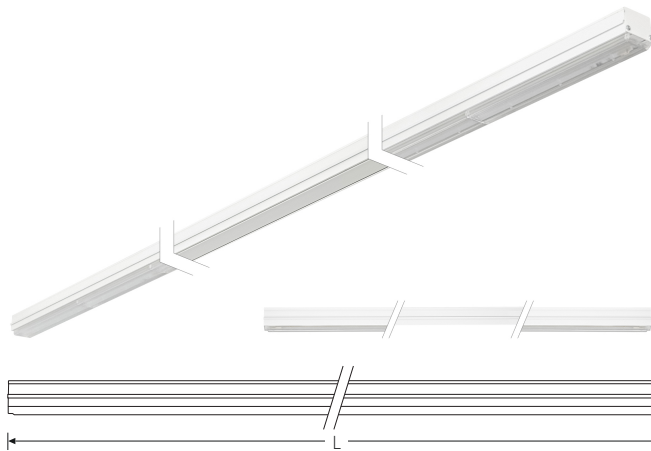

TRF LINEAR W 426 LBL WB BASIC 840 13000lm 80W | Artikelnummer 74145331

TRF LED-Lichtleiste mit einreihiger, linearer Lichtoptik aus PMMA. Wide Beam, 90° Abstrahlwinkel. Tragschiene und Lichteinsatz sind eine Einheit. Gehäuse aus profiliertem Aluminium. Mit Schnellverschluss, ohne Durchgangsverdrahtung. Mit montiertem Enddeckel. Verwendbar als Einzelleuchte oder als Endmodul im Lichtband.

**Montageart und Anwendungsbereich**

Deckenanbau, Abgependelt, Als Lichtband  
Nur für den Einsatz in Innenbereichen zugelassen

- Grundbeleuchtung

Technische Daten	
Artikelnummer	74145331
GTIN (EAN)	4053995092563
Bestellbezeichnung	TRF LINEAR 426 WB BASIC W
Betriebsgerät	LED-Konverter, austauschbar durch eine autorisierte Fachkraft
Lichtquelle	LED, austauschbar durch eine autorisierte Fachkraft
Energieeffizienzklasse(n) der verbauten Lichtquelle(n) (A-G)	Modul 1: B
Anzahl Leuchtmittel	1
Dimmbarkeit	nicht dimmbar
Netzspannung	220-240V/50-60Hz
Spannungsart	AC/DC
Anschlussleistung max.	80 W
Leistungs/Powerfaktor	0,90
Lichtausbeute max. Bestromung	162 lm/W
Leuchtenlichtstrom max.	13000 lm
Flickerwert (Ripple)	<=4%
Farbtemperatur max.	4000 K
Farbwiedergabeindex Ra	Ra > 80
Farbtoleranz (MacAdam)	3
Nennlebensdauer	70000 h
Lichtoptik	Polymethylmethacrylat (PMMA) klar
Lichtverteilung	Extensiv
Abstrahlwinkel	90°
Blendungsbewertung UGR - max 4H-8H	28
Anschlussart	Stecker 7polig
Anzahl Leuchten an Sicherungsautomat B16	26 Stück
Gehäuse	Gehäuse aus Aluminium weiß

TRF LINEAR W 426 LBL WB BASIC 840 13000lm 80W | Artikelnummer 74145331

Technische Daten	
Betriebs-Umgebungstemperatur - min.	-20 °C
Betriebs-Umgebungstemperatur - max.	55 °C
Prüfungen	
Schutzklasse	SK I
Schutzart	IP20
Schlagfestigkeit	IK02
Brennbarkeit (UL94)	HB
Glühdrahtfestigkeit	PMMA 650°C
CE-Konform	Ja
ENEC-Zertifiziert	Ja
Maße und Gewichte	
Länge (L)	4260 mm
Breite (B)	55 mm
Höhe (H)	45 mm
Bruttogewicht (incl. Verpackung)	4,5 Kg
Nettogewicht	4,5 Kg
Inhalts- / Verpackungsmenge	1 Stück