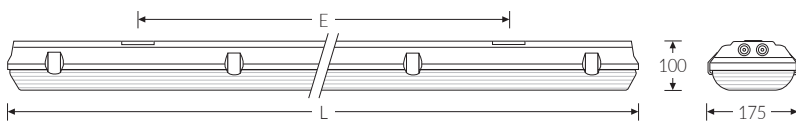

LZP/PC 236 für LED Tube, D | Art.Nr. 763236.031.001.0.37

PC
850°C

IK07

HB

Feuchtraumwanneleuchte für LED-Röhre. Kurzschlusschutz dank eingebauter Feinsicherung. Leuchtenunterteil aus glasfaserverstärktem Polyester, hellgrau, schwer entflammbar. Gespritzte Polycarbonat (PC)-Wanne mit Innenprismen. 3-tlg. Edelstahl-Verschlüsse. Multifunktionale Schnellmontage mit Befestigungsklammer aus Edelstahl (Leuchte einklipsbar). Ausrichten der Leuchte durch den variablen Verschiebebereich um 60 mm.

Montageart und Anwendungsbereich

Mit Klammer an Decke oder Wand (senkrecht oder waagrecht) für den Einsatz im Innenbereich und überdachten Außenbereich

- Grundbeleuchtung

Technische Daten

Art.Nr.	763236.031.001.0.37
Artikelbezeichnung	LZP/PC 236 für LED Tube, D
Lichtquelle	LEDtube
Fassung / Sockel	G13 / T8 (T26)
Anzahl Leuchtmittel	2
Leistung, Leuchtmittel (max)	36 W
Dimmbarkeit	nicht dimmbar
Netzspannung	230V/50Hz
Spannungsart	AC
Leuchtenbetriebswirkungsgrad	90 %
Lichtoptik	Wanne aus UV-stabilisiertem Polycarbonat (PC)
Anschlussart	3-polige Anschlussklemme mit Schraubkontakt
Gehäuse2	Gehäuse aus schwer entflammbarem, glasfaserverstärktem Polyester (GRP)
Kabeleinführung (Position)	stirnseitig
Betriebs-Umgebungstemperatur - min.	-30 °C

LZP/PC 236 für LED Tube, D | Art.Nr. 763236.031.001.0.37

Maße und Gewichte	
Länge (L)	1265 mm
Breite (B)	175 mm
Höhe (H)	107 mm
Befestigungsabstand (E1)	865 mm
Bruttogewicht (incl. Verpackung)	2,8 Kg
Nettogewicht	2,8 Kg
Inhalts- / Verpackungsmenge	1 Stück