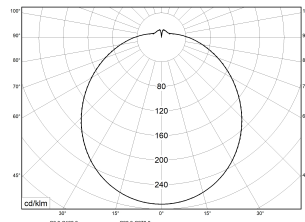

RKL 6 4xLED HF 840 5300lm 45W | Artikelnummer 75131680

PMMA
650°C

IK02

HB