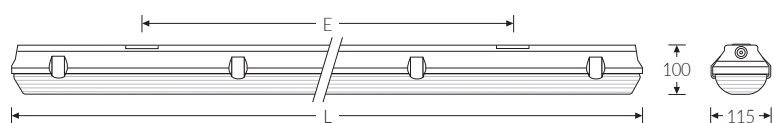

LZP/PC 158 für LED Tube D | Art.Nr. 763158.031.001.0.37

PC
850°C

IK07

HB

Feuchtraumwanneleuchte für LED-Röhre. Kurzschlusschutz dank eingebauter Feinsicherung. Leuchtenunterteil aus glasfaserverstärktem Polyester, hellgrau, schwer entflammbar. Gespritzte Polycarbonat (PC)-Wanne mit Innenprismen. 3-tlg. Edelstahl-Verschlüsse. Multifunktionale Schnellmontage mit Befestigungsklammer aus Edelstahl (Leuchte einklipsbar). Ausrichten der Leuchte durch den variablen Verschiebebereich um 60 mm.

Montageart und Anwendungsbereich

Mit Klammer an Decke oder Wand (senkrecht oder waagrecht) für den Einsatz im Innenbereich und überdachten Außenbereich

- Grundbeleuchtung

Technische Daten

Art.Nr.	763158.031.001.0.37
Artikelbezeichnung	LZP/PC 158 für LED Tube D
Lichtquelle	LEDtube
Fassung / Sockel	G13 / T8 (T26)
Anzahl Leuchtmittel	1
Leistung, Leuchtmittel (max)	58 W
Dimmbarkeit	nicht dimmbar
Netzspannung	230V/50Hz
Spannungsart	AC
Leuchtenbetriebswirkungsgrad	90 %
Lichtoptik	Wanne aus UV-stabilisiertem Polycarbonat (PC)
Anschlussart	3-polige Anschlussklemme mit Schraubkontakt
Gehäuse2	Gehäuse aus schwer entflammbarem, glasfaserverstärktem Polyester (GRP)
Kabeleinführung (Position)	stirnseitig
Betriebs-Umgebungstemperatur - min.	-30 °C

LZP/PC 158 für LED Tube D | Art.Nr. 763158.031.001.0.37

Maße und Gewichte	
Länge (L)	1565 mm
Breite (B)	115 mm
Höhe (H)	107 mm
Befestigungsabstand (E1)	1165 mm
Bruttogewicht (incl. Verpackung)	2,4 Kg
Nettogewicht	2,4 Kg
Inhalts- / Verpackungsmenge	1 Stück