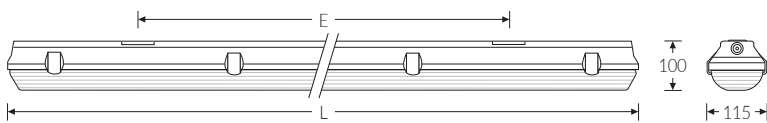

LZP/PC 158 für LED Tube D | Art.Nr. 763158.031.001.0.37

PC
850°C

IK07

HB

Feuchtraumwanneleuchte für LED-Röhre. Kurzschlusschutz dank eingebauter Feinsicherung. Leuchtenunterteil aus glasfaserverstärktem Polyester, hellgrau, schwer entflammbar. Gespritzte Polycarbonat (PC)-Wanne mit Innenprismen. 3-tlg. Edelstahl-Verschlüsse. Multifunktionale Schnellmontage mit Befestigungsklammer aus Edelstahl (Leuchte einklipsbar). Ausrichten der Leuchte durch den variablen Verschieberegion um 60 mm.

Montageart und Anwendungsbereich

Mit Klammer an Decke oder Wand (senkrecht oder waagrecht) für den Einsatz im Innenbereich und überdachten Außenbereich

- Grundbeleuchtung

Technische Daten

Art.Nr.	763158.031.001.0.37
Artikelbezeichnung	LZP/PC 158 für LED Tube D
Lichtquelle	LEDtube
Fassung / Sockel	G13 / T8 (T26)
Anzahl Leuchtmittel	1
Leistung, Leuchtmittel (max)	58 W
Dimmbarkeit	nicht dimmbar
Netzspannung	230V/50Hz
Spannungsart	AC
Leuchtenbetriebswirkungsgrad	90 %
Lichtoptik	Wanne aus UV-stabilisiertem Polycarbonat (PC)
Anschlussart	3-polige Anschlussklemme mit Schraubkontakt
Gehäuse2	Gehäuse aus schwer entflammbarem, glasfaserverstärktem Polyester (GRP)
Kabeleinführung (Position)	stirnseitig
Betriebs-Umgebungstemperatur - min.	-30 °C

LZP/PC 158 für LED Tube D | Art.Nr. 763158.031.001.0.37

Maße und Gewichte	
Länge (L)	1565 mm
Breite (B)	115 mm
Höhe (H)	107 mm
Befestigungsabstand (E1)	1165 mm
Bruttogewicht (incl. Verpackung)	2,4 Kg
Nettogewicht	2,4 Kg
Inhalts- / Verpackungsmenge	1 Stück