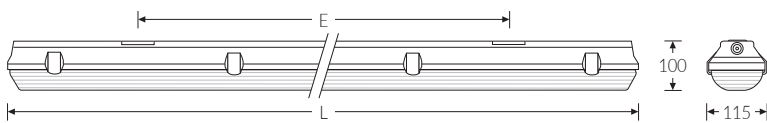

LZP/PC 158 für LED Tube D | Art.Nr. 763158.031.001.0.37

PC  
850°C

IK07

HB

Feuchtraumwanneleuchte für LED-Röhre. Kurzschlusschutz dank eingebauter Feinsicherung. Leuchtenunterteil aus glasfaserverstärktem Polyester, hellgrau, schwer entflammbar. Gespritzte Polycarbonat (PC)-Wanne mit Innenprismen. 3-tlg. Edelstahl-Verschlüsse. Multifunktionale Schnellmontage mit Befestigungsklammer aus Edelstahl (Leuchte einklipsbar). Ausrichten der Leuchte durch den variablen Verschieberegion um 60 mm.

#### Montageart und Anwendungsbereich

Mit Klammer an Decke oder Wand (senkrecht oder waagrecht) für den Einsatz im Innenbereich und überdachten Außenbereich

- Grundbeleuchtung

#### Technische Daten

Art.Nr.	763158.031.001.0.37
Artikelbezeichnung	LZP/PC 158 für LED Tube D
Lichtquelle	LEDtube
Fassung / Sockel	G13 / T8 (T26)
Anzahl Leuchtmittel	1
Leistung, Leuchtmittel (max)	58 W
Dimmbarkeit	nicht dimmbar
Netzspannung	230V/50Hz
Spannungsart	AC
Leuchtenbetriebswirkungsgrad	90 %
Lichtoptik	Wanne aus UV-stabilisiertem Polycarbonat (PC)
Anschlussart	3-polige Anschlussklemme mit Schraubkontakt
Gehäuse	Gehäuse aus schwer entflammbarem, glasfaserverstärktem Polyester (GRP)
Kabeleinführung (Position)	stirnseitig
Betriebs-Umgebungstemperatur - min.	-30 °C

LZP/PC 158 für LED Tube D | Art.Nr. 763158.031.001.0.37

Maße und Gewichte	
Länge (L)	1565 mm
Breite (B)	115 mm
Höhe (H)	107 mm
Befestigungsabstand (E1)	1165 mm
Bruttogewicht (incl. Verpackung)	2,4 Kg
Nettogewicht	2,4 Kg
Inhalts- / Verpackungsmenge	1 Stück
Paletteneinheit	100 Stück