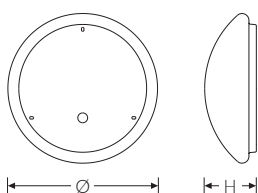

RKL 6 3x12 3400-830 31W ETC HF | Art.Nr. 88031231.1081f91.651

PMMA
650°C

IK02

HB

Runde LED-Anbauleuchte, schaltbar über integrierten HF-Sensor. Geeignet für die Montage an Decke und Wand. Gehäuse aus profiliertem, weißlackiertem Stahlblech. Bombierte, strukturierte Abdeckung aus UV-beständigem PMMA (Acrylglas), opal. Sicherer Halt der Abdeckung durch Federverschluss. 5-polige Anschlussklemme mit Steckkontakt, Durchschleifen möglich. 2 Kabeleinführungen.

Technische Daten	
Art.Nr.	88031231.1081f91.651
Artikelbezeichnung	RKL 6 3x12 3400-830 31W ETC HF
Lichtquelle	LED, austauschbar durch eine autorisierte Fachkraft
Energieeffizienzklasse(n) der verbauten Lichtquelle(n) (A-G)	Modul 1: C
Betriebsgerät	LED-Konverter, austauschbar durch eine autorisierte Fachkraft
Anzahl Leuchtmittel	1
Dimmbarkeit	nicht dimmbar
Netzspannung	220-240V/50-60Hz
Spannungsart	AC
Anschlussleistung max.	30 W
Lichtausbeute max. Bestromung	113 lm/W
Leuchtenlichtstrom max.	3400 lm
Farbtemperatur max.	3000 K
Farbwiedergabeindex Ra	Ra > 80
Farbtoleranz (MacAdam)	3
Nennlebensdauer	50000 h
Lebensdauerbewertung	L80/B10
Lichtoptik	Wanne aus UV-beständigem Polymethylmethacrylat (PMMA)
Lichtverteilung	Extensiv
Abstrahlwinkel	120°
Blendungsbewertung UGR - max 4H-8H	25
Anschlussart	5-polige Anschlussklemme mit Steckkontakt

Montageart und Anwendungsbereich

Decken- und Wandmontage
Nur für den Einsatz in Innenbereichen zugelassen

- Grundbeleuchtung

RKL 6 3x12 3400-830 31W ETC HF | Art.Nr. 88031231.1081f91.651

Technische Daten	
Gehäuse	Gehäuse aus Stahlblech weiss
Betriebs-Umgebungstemperatur - min.	-20 °C
Betriebs-Umgebungstemperatur - max.	25 °C
Prüfungen	
Schutzklasse	SK I
Schutzart	IP40
Schlagfestigkeit	IK02
Brennbarkeit (UL94)	HB
Glühdrahtfestigkeit	PMMA 650°C
CE-Konform	Ja
Maße und Gewichte	
Durchmesser	600 mm
Höhe (H)	165 mm
Bruttogewicht (incl. Verpackung)	3,9 Kg
Nettogewicht	2,9 Kg
Inhalts- / Verpackungsmenge	1 Stück
Paletteneinheit	28 Stück