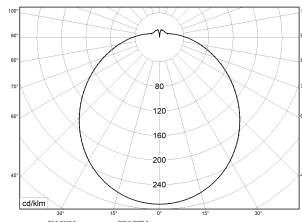

RKL 6 3x12 3400-830 31W ETC HF | Art.Nr. 88031231.1081f91.651

PMMA
650°C

IK02

HB

Runde LED-Anbauleuchte, schaltbar über integrierten HF-Sensor. Geeignet für die Montage an Decke und Wand. Gehäuse aus profiliertem, weißlackiertem Stahlblech. Bombierte, strukturierte Abdeckung aus UV-beständigem PMMA (Acrylglas), opal. Sicherer Halt der Abdeckung durch Federverschluss. 5-polige Anschlussklemme mit Steckkontakt, Durchschleifen möglich. 2 Kabeleinführungen.

Technische Daten	
Art.Nr.	88031231.1081f91.651
Artikelbezeichnung	RKL 6 3x12 3400-830 31W ETC HF
Lichtquelle	LED, austauschbar durch eine autorisierte Fachkraft
Energieeffizienzklasse(n) der verbauten Lichtquelle(n) (A-G)	Modul 1: C
Betriebsgerät	LED-Konverter, austauschbar durch eine autorisierte Fachkraft
Anzahl Leuchtmittel	1
Dimmbarkeit	nicht dimmbar
Netzspannung	220-240V/50-60Hz
Spannungsart	AC
Anschlussleistung max.	30 W
Lichtausbeute max. Bestromung	113 lm/W
Leuchtenlichtstrom max.	3400 lm
Farbtemperatur max.	3000 K
Farbwiedergabeindex Ra	Ra > 80
Farbtoleranz (MacAdam)	3
Nennlebensdauer	50000 h
Lebensdauerbewertung	L80/B10
Lichtoptik	Wanne aus UV-beständigem Polymethylmethacrylat (PMMA)
Lichtverteilung	Extensiv
Abstrahlwinkel	120°
Blendungsbewertung UGR - max 4H-8H	25
Anschlussart	5-polige Anschlussklemme mit Steckkontakt

Montageart und Anwendungsbereich

Decken- und Wandmontage
Nur für den Einsatz in Innenbereichen zugelassen

- Grundbeleuchtung

RKL 6 3x12 3400-830 31W ETC HF | Art.Nr. 88031231.1081f91.651

Technische Daten	
Gehäuse	Gehäuse aus Stahlblech weiss
Betriebs-Umgebungstemperatur - min.	-20 °C
Betriebs-Umgebungstemperatur - max.	25 °C
Prüfungen	
Schutzklasse	SK I
Schutzart	IP40
Schlagfestigkeit	IK02
Brennbarkeit (UL94)	HB
Glühdrahtfestigkeit	PMMA 650°C
CE-Konform	Ja
Maße und Gewichte	
Durchmesser	600 mm
Höhe (H)	165 mm
Bruttogewicht (incl. Verpackung)	3,9 Kg
Nettogewicht	2,9 Kg
Inhalts- / Verpackungsmenge	1 Stück
Paletteneinheit	28 Stück