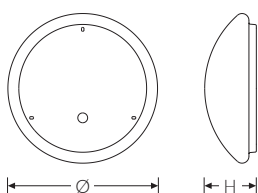

Runde LED-Anbauleuchte, dimmbar. Geeignet für die Montage an Decke und Wand. Gehäuse aus profiliertem, weißlackiertem Stahlblech. Bombierte, strukturierte Abdeckung aus UV-beständigem PMMA (Acrylglas), opal. Sicherer Halt der Abdeckung durch Federverschluss. 5-polige Anschlussklemme mit Steckkontakt, Durchschleifen möglich. 2 Kabeleinführungen.

Montageart und Anwendungsbereich

1. Decken- und Wandmontage
   Nur für den Einsatz in Innenbereichen zugelassen
2. Grundbeleuchtung

Technische Daten	
Art.Nr.	88000080.6534c81.600
Artikelbezeichnung	RKL 6 10900-840 80W ETD
Lichtquelle	LED, austauschbar durch eine autorisierte Fachkraft
Energieeffizienzklasse(n) der verbauten Lichtquelle(n) (A-G)	Modul 1: D
Betriebsgerät2	LED-Konverter, austauschbar durch eine autorisierte Fachkraft
Anzahl Leuchtmittel	1
Dimmbarkeit	DALI
Netzspannung	220-240V/50-60Hz
Spannungsart	AC/DC
Anschlussleistung max.	80 W
Leistungs-/Powerfaktor	0,97
Lichtausbeute max. Bestromung	136 lm/W
Leuchtenlichtstrom max.	10900 lm
Flickerwert (Ripple)	<= 5%
Farbtemperatur max.	4000 K
Farbwiedergabeindex Ra	Ra > 80
Farbtoleranz (MacAdam)	3
Nennlebensdauer	50000 h
Lebensdauerbewertung	L80/B10
Lichtoptik	Wanne aus UV-beständigem Polymethylmethacrylat (PMMA)
Lichtverteilung	Extensiv
Abstrahlwinkel	120°