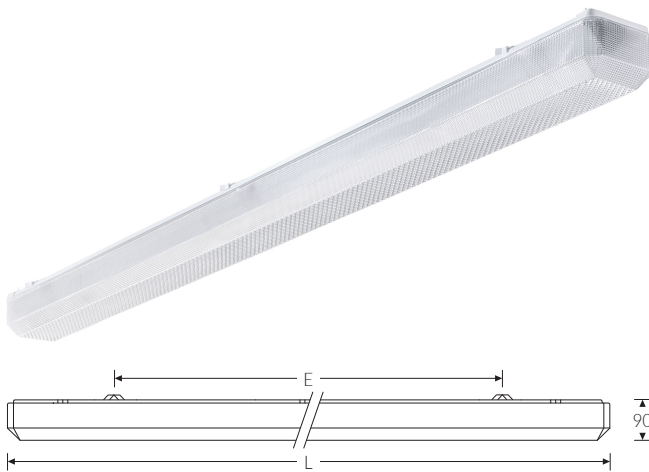

EURO-LINE P für 1x LEDtube 1200 | Artikelnummer 71202130

Wannen-Anbauleuchte für LED-Röhre. Prismatische Wanne/ Abdeckung aus Acrylglas (PMMA), klar mit abgeschrägten Kanten. Geeignet für die Montage an Decke und Wand. Leuchtenunterteil aus weiß lackiertem Stahlblech. Schaumstoff-Profil-dichtung. Eingebauter Geräteträger/Reflektor aus Stahlblech weiß. Riegelverschluss aus Polycarbonat (PC) weiß. 3-polige Anschlussklemme mit Steckkontakt, Durchschleifen möglich. 2 Kabeleinführungen. Zugelassen für den Einsatz im Innenbereich.

Montageart und Anwendungsbereich

- Decken- und Wandmontage
Nur für den Einsatz in Innenbereichen zugelassen
- Grundbeleuchtung

Technische Daten

Artikelnummer	71202130
GTIN (EAN)	4053995073098
Bestellbezeichnung	EURO-LINE prisma für 1xLEDtube 1200
Lichtquelle	LEDtube
Fassung / Sockel	G13 / T8 (T26)
Anzahl Leuchtmittel	1
Netzspannung	230V/50Hz
Spannungsart	AC
Lichtoptik	Wanne aus UV-beständigem Polymethylmethacrylat (PMMA)
Anschlussart	3-polige Anschlussklemme mit Schraubkontakt
Werkseitig verbaute Feinsicherung	5x20mm M 0,63A / 230V
Gehäuse2	Gehäuse aus Stahlblech weiss

Prüfungen

Schutzklasse2	SK I
Schutzart	IP50
Schlagfestigkeit	IK02
Brennbarkeit (UL94)	HB
Glühdrahtfestigkeit	PMMA 650°C
CE-Konform	Ja

Maße und Gewichte

Länge (L)	1270 mm
Breite (B)	105 mm
Höhe (H)	90 mm
Befestigungsabstand (E1)	900 mm

EURO-LINE P für 1x LEDtube 1200 | Artikelnummer 71202130

Maße und Gewichte	
Bruttogewicht (incl. Verpackung)	1,9 Kg
Nettogewicht	1,9 Kg
Inhalts- / Verpackungsmenge	1 Stück

EURO-LINE P für 1x LEDtube 1200 | Artikelnummer 71202130