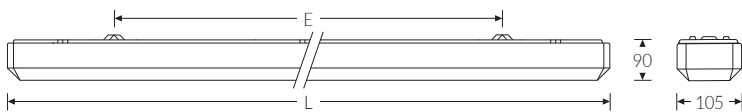

EURO-LINE P für 1x LEDtube 1200 | Artikelnummer 71202130

Wannen-Anbauleuchte für LED-Röhre. Prismatische Wanne/ Abdeckung aus Acrylglas (PMMA), klar mit abgeschägten Kanten. Geeignet für die Montage an Decke und Wand. Leuchtenunterteil aus weiß lackiertem Stahlblech. Schaumstoff-Profil-dichtung. Eingebauter Geräteträger/Reflektor aus Stahlblech weiß. Riegelverschluss aus Polycarbonat (PC) weiß. 3-polige Anschlussklemme mit Steckkontakt, Durchschleifen möglich. 2 Kabeleinführungen. Zugelassen für den Einsatz im Innenbereich.

**Montageart und Anwendungsbereich**

- Decken- und Wandmontage  
Nur für den Einsatz in Innenbereichen zugelassen
- Grundbeleuchtung

**Technische Daten**

Artikelnummer	71202130
GTIN (EAN)	4053995073098
Bestellbezeichnung	EURO-LINE prisma für
Lichtquelle	LEDtube
Fassung / Sockel	G13 / T8 (T26)
Anzahl Leuchtmittel	1
Netzspannung	230V/50Hz
Spannungsart	AC
Lichtoptik	Wanne aus UV-beständigem Polymethylmethacrylat (PMMA)
Anschlussart	3-polige Anschlussklemme mit Schraubkontakt
Werkseitig verbaute Feinsicherung	5x20mm M 0,63A / 230V
Gehäuse2	Gehäuse aus Stahlblech weiss

**Prüfungen**

Schutzklasse2	SK I
Schutzart	IP50
Schlagfestigkeit	IK02
Brennbarkeit (UL94)	HB
Glühdrahtfestigkeit	PMMA 650°C
CE-Konform	Ja

**Maße und Gewichte**

Länge (L)	1270 mm
Breite (B)	105 mm
Höhe (H)	90 mm
Befestigungsabstand (E1)	900 mm
Bruttogewicht (incl. Verpackung)	1,9 Kg
Nettogewicht	1,9 Kg

EURO-LINE P für 1x LEDtube 1200 | Artikelnummer 71202130

**Maße und Gewichte**

Inhalts- / Verpackungsmenge	1 Stück
-----------------------------	---------

EURO-LINE P für 1x LEDtube 1200 | Artikelnummer 71202130