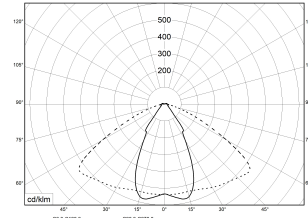

TRF LINEAR W 142 MB DALI 840 9500lm 60W

Artikelnummer 74145105

TRF LED-Lichtleiste mit einreihiger, linearer Lichtoptik aus PMMA, dimmbar. Medium Beam, 60° Abstrahlwinkel. Tragschiene und Lichteinsatz sind eine Einheit. Gehäuse aus profiliertem Aluminium. Mit Schnellverschluss, ohne Durchgangsverdrahtung. Mit montiertem Enddeckel. Verwendbar als Einzelleuchte oder als Endmodul im Lichtband.

Montageart und Anwendungsbereich

Deckenanbau, Abgependelt, Als Lichtband
Nur für den Einsatz in Innenbereichen zugelassen

- Grundbeleuchtung

Technische Daten	
Artikelnummer	74145105
GTIN (EAN)	4053995091467
Bestellbezeichnung	TRF LINEAR 142 MB DALI W
Betriebsgerät	LED-Konverter, austauschbar durch eine autorisierte Fachkraft
Lichtquelle	LED, austauschbar durch eine autorisierte Fachkraft
Energieeffizienzklasse(n) der verbauten Lichtquelle(n) (A-G)	Modul 1: B
Anzahl Leuchtmittel	1
Dimmbarkeit	DALI
Netzspannung	220-240V/50-60Hz
Spannungsart	AC/DC
Anschlussleistung max.	60 W
Leistungs/Powerfaktor	0,90
Lichtausbeute max. Bestromung	158 lm/W
Leuchtenlichtstrom max.	9500 lm
Flickerwert (Ripple)	<=4%
Farbtemperatur max.	4000 K
Farbwiedergabeindex Ra	Ra > 80
Farbtoleranz (MacAdam)	3
Nennlebensdauer	70000 h
Lichtoptik	Polymethylmethacrylat (PMMA) klar
Lichtverteilung	Extensiv
Abstrahlwinkel	60°
Blendungsbewertung UGR - max 4H-8H	28
Anschlussart	Stecker 7polig
Anzahl Leuchten an Sicherungsautomat B16	26 Stück
Gehäuse	Gehäuse aus Aluminium weiß