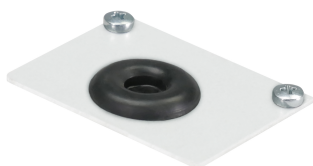

Artikelnummer	Bestellbezeichnung
74149062	TRF LINE Enddeckel E W