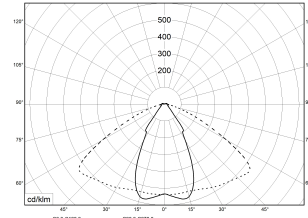

TRF LINEAR W 142 MB DALI 840 9500lm 60W

Artikelnummer 74145105

TRF LED-Lichtleiste mit einreihiger, linearer Lichtoptik aus PMMA, dimmbar. Medium Beam, 60° Abstrahlwinkel. Tragschiene und Lichteinsatz sind eine Einheit. Gehäuse aus profiliertem Aluminium. Mit Schnellverschluss, ohne Durchgangsverdrahtung. Mit montiertem Enddeckel. Verwendbar als Einzelleuchte oder als Endmodul im Lichtband.

Montageart und Anwendungsbereich

Deckenanbau, Abgependelt, Als Lichtband
Nur für den Einsatz in Innenbereichen zugelassen

- Grundbeleuchtung

Technische Daten	
Artikelnummer	74145105
GTIN (EAN)	4053995091467
Bestellbezeichnung	TRF LINEAR 142 MB DALI W
Betriebsgerät2	LED-Konverter, austauschbar durch eine autorisierte Fachkraft
Lichtquelle	LED, austauschbar durch eine autorisierte Fachkraft
Energieeffizienzklasse(n) der verbauten Lichtquelle(n) (A-G)	Modul 1: B
Anzahl Leuchtmittel	1
Dimmbarkeit	DALI
Netzspannung	220-240V/50-60Hz
Spannungsart	AC/DC
Anschlussleistung max.	60 W
Leistungs/Powerfaktor	0,90
Lichtausbeute max. Bestromung	158 lm/W
Leuchtenlichtstrom max.	9500 lm
Flickerwert (Ripple)	<=4%
Farbtemperatur max.	4000 K
Farbwiedergabeindex Ra	Ra > 80
Farbtoleranz (MacAdam)	3
Nennlebensdauer	70000 h
Lichtoptik	Polymethylmethacrylat (PMMA) klar
Lichtverteilung	Extensiv
Abstrahlwinkel	60°
Blendungsbewertung UGR - max 4H-8H	28
Anschlussart	Stecker 7polig
Anzahl Leuchten an Sicherungsautomat B16	26 Stück
Gehäuse2	Gehäuse aus Aluminium weiß