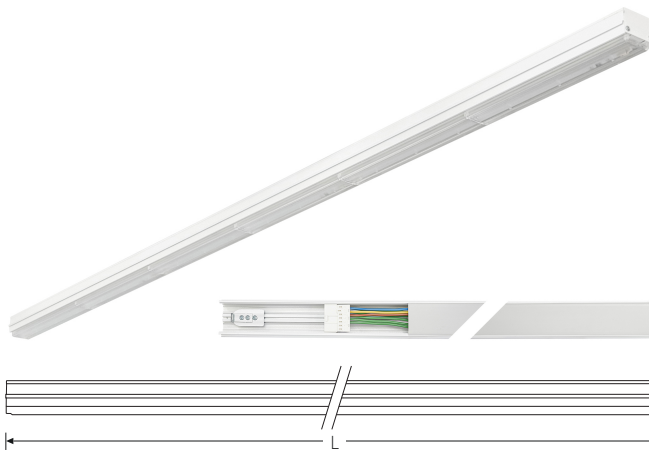

TRF LINEAR W 142 MB DALI 840 9500lm 60W

Artikelnummer 74145105

TRF LED-Lichtleiste mit einreihiger, linearer Lichtoptik aus PMMA, dimmbar. Medium Beam, 60° Abstrahlwinkel. Tragschiene und Lichteinsatz sind eine Einheit. Gehäuse aus profiliertem Aluminium. Mit Schnellverschluss, ohne Durchgangsverdrahtung. Mit montiertem Enddeckel. Verwendbar als Einzelleuchte oder als Endmodul im Lichtband.

**Montageart und Anwendungsbereich**

Deckenanbau, Abgependelt, Als Lichtband  
Nur für den Einsatz in Innenbereichen zugelassen

- Grundbeleuchtung

Technische Daten	
Artikelnummer	74145105
GTIN (EAN)	4053995091467
Bestellbezeichnung	TRF LINEAR 142 MB DALI W
Betriebsgerät	LED-Konverter, austauschbar durch eine autorisierte Fachkraft
Lichtquelle	LED, austauschbar durch eine autorisierte Fachkraft
Energieeffizienzklasse(n) der verbauten Lichtquelle(n) (A-G)	Modul 1: B
Anzahl Leuchtmittel	1
Dimmbarkeit	DALI
Netzspannung	220-240V/50-60Hz
Spannungsart	AC/DC
Anschlussleistung max.	60 W
Leistungs/Powerfaktor	0,90
Lichtausbeute max. Bestromung	158 lm/W
Leuchtenlichtstrom max.	9500 lm
Flickerwert (Ripple)	<=4%
Farbtemperatur max.	4000 K
Farbwiedergabeindex Ra	Ra > 80
Farbtoleranz (MacAdam)	3
Nennlebensdauer	70000 h
Lichtoptik	Polymethylmethacrylat (PMMA) klar
Lichtverteilung	Extensiv
Abstrahlwinkel	60°
Blendungsbewertung UGR - max 4H-8H	28
Anschlussart	Stecker 7polig
Anzahl Leuchten an Sicherungsautomat B16	26 Stück
Gehäuse	Gehäuse aus Aluminium weiß

TRF LINEAR W 142 MB DALI 840 9500lm 60W | Artikelnummer 74145105

Technische Daten	
Betriebs-Umgebungstemperatur - min.	-20 °C
Betriebs-Umgebungstemperatur - max.	55 °C
Prüfungen	
Schutzklasse	SK I
Schutzart	IP20
Schlagfestigkeit	IK02
Brennbarkeit (UL94)	HB
Glühdrahtfestigkeit	PMMA 650°C
CE-Konform	Ja
ENEC-Zertifiziert	Ja
Maße und Gewichte	
Länge (L)	1420 mm
Breite (B)	55 mm
Höhe (H)	45 mm
Bruttogewicht (incl. Verpackung)	1,56 Kg
Nettogewicht	1,56 Kg
Inhalts- / Verpackungsmenge	1 Stück