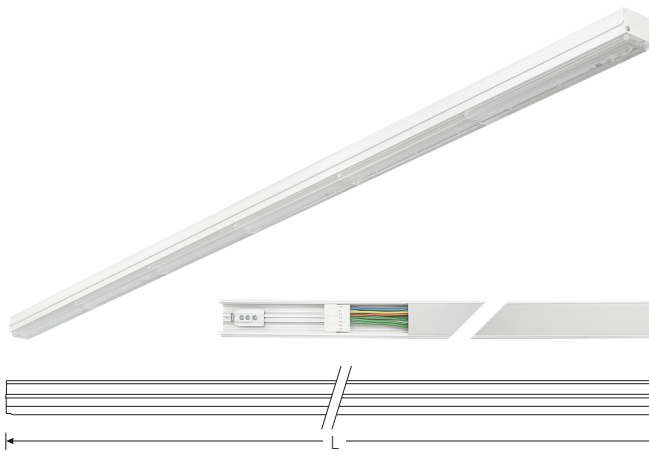

TRF LINEAR W 142 MB DALI 840 9500lm 60W

Artikelnummer 74145105

TRF LED-Lichtleiste mit einreihiger, linearer Lichtoptik aus PMMA, dimmbar. Medium Beam, 60° Abstrahlwinkel. Tragschiene und Lichteinsatz sind eine Einheit. Gehäuse aus profiliertem Aluminium. Mit Schnellverschluss, ohne Durchgangsverdrahtung. Mit montiertem Enddeckel. Verwendbar als Einzelleuchte oder als Endmodul im Lichtband.

Montageart und Anwendungsbereich

Deckenanbau, Abgependelt, Als Lichtband
Nur für den Einsatz in Innenbereichen zugelassen

- Grundbeleuchtung

Technische Daten	
Artikelnummer	74145105
GTIN (EAN)	4053995091467
Bestellbezeichnung	TRF LINEAR 142 MB DALI W
Betriebsgerät2	LED-Konverter, austauschbar durch eine autorisierte Fachkraft
Lichtquelle	LED, austauschbar durch eine autorisierte Fachkraft
Energieeffizienzklasse(n) der verbauten Lichtquelle(n) (A-G)	Modul 1: B
Anzahl Leuchtmittel	1
Dimmbarkeit	DALI
Netzspannung	220-240V/50-60Hz
Spannungsart	AC/DC
Anschlussleistung max.	60 W
Leistungs/Powerfaktor	0,90
Lichtausbeute max. Bestromung	158 lm/W
Leuchtenlichtstrom max.	9500 lm
Flickerwert (Ripple)	<=4%
Farbtemperatur max.	4000 K
Farbwiedergabeindex Ra	Ra > 80
Farbtoleranz (MacAdam)	3
Nennlebensdauer	70000 h
Lichtoptik	Polymethylmethacrylat (PMMA) klar
Lichtverteilung	Extensiv
Abstrahlwinkel	60°
Blendungsbewertung UGR - max 4H-8H	28
Anschlussart	Stecker 7polig
Anzahl Leuchten an Sicherungsautomat B16	26 Stück
Gehäuse2	Gehäuse aus Aluminium weiß

TRF LINEAR W 142 MB DALI 840 9500lm 60W | Artikelnummer 74145105

Technische Daten	
Betriebs-Umgebungstemperatur - min.	-20 °C
Betriebs-Umgebungstemperatur - max.	55 °C
Prüfungen	
Schutzklasse2	SK I
Schutzart	IP20
Schlagfestigkeit	IK02
Brennbarkeit (UL94)	HB
Glühdrahtfestigkeit	PMMA 650°C
CE-Konform	Ja
ENEC-Zertifiziert	Ja
Maße und Gewichte	
Länge (L)	1420 mm
Breite (B)	55 mm
Höhe (H)	45 mm
Bruttogewicht (incl. Verpackung)	1,66 Kg
Nettogewicht	1,56 Kg
Inhalts- / Verpackungsmenge	1 Stück