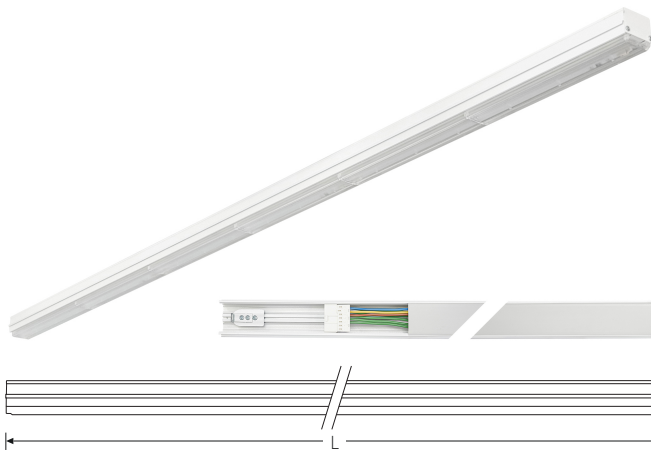

TRF LINEAR W 142 WB BASIC 840 6500lm 40W | Artikelnummer 74145005

TRF LED-Lichtleiste mit einreihiger, linearer Lichtoptik aus PMMA. Wide Beam, 90° Abstrahlwinkel. Tragschiene und Lichteinsatz sind eine Einheit. Gehäuse aus profiliertem Aluminium. Mit Schnellverschluss, ohne Durchgangsverdrahtung. Mit montiertem Enddeckel. Verwendbar als Einzelleuchte oder als Endmodul im Lichtband.

**Montageart und Anwendungsbereich**

Deckenanbau, Abgedielt, Als Lichtband  
Nur für den Einsatz in Innenbereichen zugelassen

- Grundbeleuchtung

Technische Daten	
Artikelnummer	74145005
GTIN (EAN)	4053995091269
Bestellbezeichnung	TRF LINEAR 142 WB BASIC W
Betriebsgerät	LED-Konverter, austauschbar durch eine autorisierte Fachkraft
Lichtquelle	LED, austauschbar durch eine autorisierte Fachkraft
Energieeffizienzklasse(n) der verbauten Lichtquelle(n) (A-G)	Modul 1: B
Anzahl Leuchtmittel	1
Dimmbarkeit	nicht dimmbar
Netzspannung	220-240V/50-60Hz
Spannungsart	AC/DC
Anschlussleistung max.	40 W
Leistungs/Powerfaktor	0,90
Lichtausbeute max. Bestromung	162 lm/W
Leuchtenlichtstrom max.	6500 lm
Flickerwert (Ripple)	<=4%
Farbtemperatur max.	4000 K
Farbwiedergabeindex Ra	Ra > 80
Farbtoleranz (MacAdam)	3
Nennlebensdauer	70000 h
Lichtoptik	Polymethylmethacrylat (PMMA) klar
Lichtverteilung	Extensiv
Abstrahlwinkel	90°
Blendungsbewertung UGR - max 4H-8H	28
Anschlussart	Stecker 7polig
Anzahl Leuchten an Sicherungsautomat B16	26 Stück
Gehäuse	Gehäuse aus Aluminium weiß

TRF LINEAR W 142 WB BASIC 840 6500lm 40W | Artikelnummer 74145005

Technische Daten	
Betriebs-Umgebungstemperatur - min.	-20 °C
Betriebs-Umgebungstemperatur - max.	55 °C
Prüfungen	
Schutzklasse	SK I
Schutzart	IP20
Schlagfestigkeit	IK02
Brennbarkeit (UL94)	HB
Glühdrahtfestigkeit	PMMA 650°C
CE-Konform	Ja
ENEC-Zertifiziert	Ja
Maße und Gewichte	
Länge (L)	1420 mm
Breite (B)	55 mm
Höhe (H)	45 mm
Bruttogewicht (incl. Verpackung)	1,56 Kg
Nettogewicht	1,56 Kg
Inhalts- / Verpackungsmenge	1 Stück