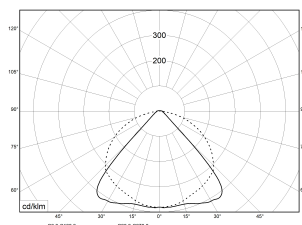

TRF LINEAR W 142 WB BASIC 840 6500lm 40W | Artikelnummer 74145005

TRF LED-Lichtleiste mit einreihiger, linearer Lichtoptik aus PMMA. Wide Beam, 90° Abstrahlwinkel. Tragschiene und Lichteinsatz sind eine Einheit. Gehäuse aus profiliertem Aluminium. Mit Schnellverschluss, ohne Durchgangsverdrahtung. Mit montiertem Enddeckel. Verwendbar als Einzelleuchte oder als Endmodul im Lichtband.

Montageart und Anwendungsbereich

Deckenanbau, Abgependelt, Als Lichtband
Nur für den Einsatz in Innenbereichen zugelassen

- Grundbeleuchtung

Technische Daten

Artikelnummer	74145005
GTIN (EAN)	4053995091269
Bestellbezeichnung	TRF LINEAR 142 WB BASIC W
Betriebsgerät2	LED-Konverter, austauschbar durch eine autorisierte Fachkraft
Lichtquelle	LED, austauschbar durch eine autorisierte Fachkraft
Energieeffizienzklasse(n) der verbauten Lichtquelle(n) (A-G)	Modul 1: B
Anzahl Leuchtmittel	1
Dimmbarkeit	nicht dimmbar
Netzspannung	220-240V/50-60Hz
Spannungsart	AC/DC
Anschlussleistung max.	40 W
Leistungs/Powerfaktor	0,90
Lichtausbeute max. Bestromung	162 lm/W
Leuchtenlichtstrom max.	6500 lm
Flickerwert (Ripple)	<=4%
Farbtemperatur max.	4000 K
Farbwiedergabeindex Ra	Ra > 80
Farbtoleranz (MacAdam)	3
Nennlebensdauer	70000 h
Lichtoptik	Polymethylmethacrylat (PMMA) klar
Lichtverteilung	Extensiv
Abstrahlwinkel	90°
Blendungsbewertung UGR - max 4H-8H	28
Anschlussart	Stecker 7polig
Anzahl Leuchten an Sicherungsautomat B16	26 Stück
Gehäuse2	Gehäuse aus Aluminium weiß

TRF LINEAR W 142 WB BASIC 840 6500lm 40W | Artikelnummer 74145005

Technische Daten	
Betriebs-Umgebungstemperatur - min.	-20 °C
Betriebs-Umgebungstemperatur - max.	55 °C
Prüfungen	
Schutzklasse2	SK I
Schutzart	IP20
Schlagfestigkeit	IK02
Brennbarkeit (UL94)	HB
Glühdrahtfestigkeit	PMMA 650°C
CE-Konform	Ja
ENEC-Zertifiziert	Ja
Maße und Gewichte	
Länge (L)	1420 mm
Breite (B)	55 mm
Höhe (H)	45 mm
Bruttogewicht (incl. Verpackung)	1,66 Kg
Nettogewicht	1,56 Kg
Inhalts- / Verpackungsmenge	1 Stück