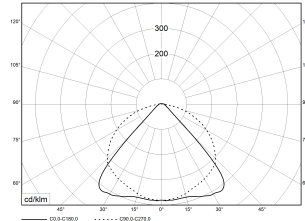

TRF LINEAR W 142 WB BASIC 840 6500lm 40W | Artikelnummer 74145005

TRF LED-Lichtleiste mit einreihiger, linearer Lichtoptik aus PMMA. Wide Beam, 90° Abstrahlwinkel. Tragschiene und Lichteinsatz sind eine Einheit. Gehäuse aus profiliertem Aluminium. Mit Schnellverschluss, ohne Durchgangsverdrahtung. Mit montiertem Enddeckel. Verwendbar als Einzelleuchte oder als Endmodul im Lichtband.

TRF LINEAR W 142 WB BASIC 840 6500lm 40W | Artikelnummer 74145005

Technische Daten	
Betriebs-Umgebungstemperatur - min.	-20 °C
Betriebs-Umgebungstemperatur - max.	55 °C
Prüfungen	
Schutzklasse	SK I
Schutzart	IP20
Schlagfestigkeit	IK02
Brennbarkeit (UL94)	HB
Glühdrahtfestigkeit	PMMA 650°C
CE-Konform	Ja
ENEC-Zertifiziert	Ja
Maße und Gewichte	
Länge (L)	1420 mm
Breite (B)	55 mm
Höhe (H)	45 mm
Bruttogewicht (incl. Verpackung)	1,56 Kg
Nettogewicht	1,56 Kg
Inhalts- / Verpackungsmenge	1 Stück