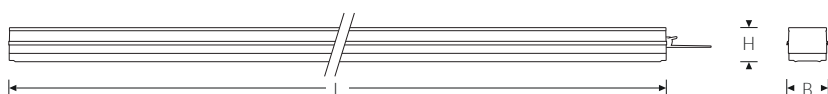

TRF LINEAR W 142 WB BASIC 840 6500lm 40W | Artikelnummer 74145005

TRF LED-Lichtleiste mit einreihiger, linearer Lichtoptik aus PMMA. Wide Beam, 90° Abstrahlwinkel. Tragschiene und Lichteinsatz sind eine Einheit. Gehäuse aus profiliertem Aluminium. Mit Schnellverschluss, ohne Durchgangsverdrahtung. Mit montiertem Enddeckel. Verwendbar als Einzelleuchte oder als Endmodul im Lichtband.

Montageart und Anwendungsbereich

Deckenanbau, Abgependelt, Als Lichtband
Nur für den Einsatz in Innenbereichen zugelassen

- Grundbeleuchtung

Technische Daten

Artikelnummer	74145005
GTIN (EAN)	4053995091269
Bestellbezeichnung	TRF LINEAR 142 WB BASIC W
Betriebsgerät2	LED-Konverter, austauschbar durch eine autorisierte Fachkraft
Lichtquelle	LED, austauschbar durch eine autorisierte Fachkraft
Energieeffizienzklasse(n) der verbauten Lichtquelle(n) (A-G)	Modul 1: B
Anzahl Leuchtmittel	1
Dimmbarkeit	nicht dimmbar
Netzspannung	220-240V/50-60Hz
Spannungsart	AC/DC
Anschlussleistung max.	40 W
Leistungs/Powerfaktor	0,90
Lichtausbeute max. Bestromung	162 lm/W
Leuchtenlichtstrom max.	6500 lm
Flickerwert (Ripple)	<=4%
Farbtemperatur max.	4000 K
Farbwiedergabeindex Ra	Ra > 80
Farbtoleranz (MacAdam)	3
Nennlebensdauer	70000 h
Lichtoptik	Polymethylmethacrylat (PMMA) klar
Lichtverteilung	Extensiv
Abstrahlwinkel	90°
Blendungsbewertung UGR - max 4H-8H	28
Anschlussart	Stecker 7polig
Anzahl Leuchten an Sicherungsautomat B16	26 Stück
Gehäuse2	Gehäuse aus Aluminium weiß

TRF LINEAR W 142 WB BASIC 840 6500lm 40W | Artikelnummer 74145005

Technische Daten	
Betriebs-Umgebungstemperatur - min.	-20 °C
Betriebs-Umgebungstemperatur - max.	55 °C
Prüfungen	
Schutzklasse2	SK I
Schutzart	IP20
Schlagfestigkeit	IK02
Brennbarkeit (UL94)	HB
Glühdrahtfestigkeit	PMMA 650°C
CE-Konform	Ja
ENEC-Zertifiziert	Ja
Maße und Gewichte	
Länge (L)	1420 mm
Breite (B)	55 mm
Höhe (H)	45 mm
Bruttogewicht (incl. Verpackung)	1,66 Kg
Nettogewicht	1,56 Kg
Inhalts- / Verpackungsmenge	1 Stück