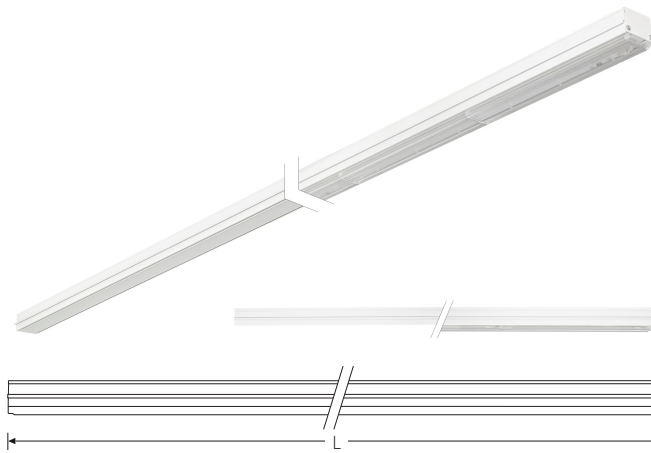

TRF LINEAR W 284 BL MB BASIC 840 6500lm 40W | Artikelnummer 74145137

PMMA
650°C

IK02

HB

IP20

TRF LED-Lichtleiste mit einreihiger, linearer Lichtoptik aus PMMA. Medium Beam, 60° Abstrahlwinkel. Tragschiene und Lichteinsatz sind eine Einheit. Gehäuse aus profiliertem Aluminium. Mit Schnellverschluss, ohne Durchgangsverdrahtung. Mit montiertem Enddeckel. Verwendbar als Einzelleuchte oder als Endmodul im Lichtband.

Montageart und Anwendungsbereich

Deckenanbau, Abgedielt, Als Lichtband
Nur für den Einsatz in Innenbereichen zugelassen

- Grundbeleuchtung

Technische Daten

Artikelnummer	74145137
GTIN (EAN)	4053995092471
Bestellbezeichnung	TRF LINEAR 284 MB BASIC W
Betriebsgerät2	LED-Konverter, austauschbar durch eine autorisierte Fachkraft
Lichtquelle	LED, austauschbar durch eine autorisierte Fachkraft
Energieeffizienzklasse(n) der verbauten Lichtquelle(n) (A-G)	Modul 1: B
Anzahl Leuchtmittel	1
Dimmbarkeit	nicht dimmbar
Netzspannung	220-240V/50-60Hz
Spannungsart	AC/DC
Anschlussleistung max.	40 W
Leistungs/Powerfaktor	0,90
Lichtausbeute max. Bestromung	162 lm/W
Leuchtenlichtstrom max.	6500 lm
Flickerwert (Ripple)	<=4%
Farbtemperatur max.	4000 K
Farbwiedergabeindex Ra	Ra > 80
Farbtoleranz (MacAdam)	3
Nennlebensdauer	70000 h
Lichtoptik	Polymethylmethacrylat (PMMA) klar
Lichtverteilung	Extensiv
Abstrahlwinkel	60°
Blendungsbewertung UGR - max 4H-8H	28
Anschlussart	Stecker 7polig
Anzahl Leuchten an Sicherungsautomat B16	26 Stück
Gehäuse2	Gehäuse aus Aluminium weiß

TRF LINEAR W 284 BL MB BASIC 840 6500lm 40W | Artikelnummer 74145137

Technische Daten	
Betriebs-Umgebungstemperatur - min.	-20 °C
Betriebs-Umgebungstemperatur - max.	55 °C
Prüfungen	
Schutzklasse2	SK I
Schutzart	IP20
Schlagfestigkeit	IK02
Brennbarkeit (UL94)	HB
Glühdrahtfestigkeit	PMMA 650°C
CE-Konform	Ja
ENEC-Zertifiziert	Ja
Maße und Gewichte	
Länge (L)	2840 mm
Breite (B)	55 mm
Höhe (H)	45 mm
Bruttogewicht (incl. Verpackung)	3,12 Kg
Nettogewicht	2,92 Kg
Inhalts- / Verpackungsmenge	1 Stück