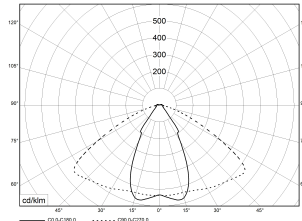

TRF LINEAR W 284 BL MB BASIC 840 6500lm 40W | Artikelnummer 74145137

PMMA
650°C

IK02

HB

IP20

TRF LED-Lichtleiste mit einreihiger, linearer Lichtoptik aus PMMA. Medium Beam, 60° Abstrahlwinkel. Tragschiene und Lichteinsatz sind eine Einheit. Gehäuse aus profiliertem Aluminium. Mit Schnellverschluss, ohne Durchgangsverdrahtung. Mit montiertem Enddeckel. Verwendbar als Einzelleuchte oder als Endmodul im Lichtband.

Montageart und Anwendungsbereich

Deckenanbau, Abgedielt, Als Lichtband
Nur für den Einsatz in Innenbereichen zugelassen

- Grundbeleuchtung

Technische Daten

Artikelnummer	74145137
GTIN (EAN)	4053995092471
Bestellbezeichnung	TRF LINEAR 284 MB BASIC W
Betriebsgerät2	LED-Konverter, austauschbar durch eine autorisierte Fachkraft
Lichtquelle	LED, austauschbar durch eine autorisierte Fachkraft
Energieeffizienzklasse(n) der verbauten Lichtquelle(n) (A-G)	Modul 1: B
Anzahl Leuchtmittel	1
Dimmbarkeit	nicht dimmbar
Netzspannung	220-240V/50-60Hz
Spannungsart	AC/DC
Anschlussleistung max.	40 W
Leistungs/Powerfaktor	0,90
Lichtausbeute max. Bestromung	162 lm/W
Leuchtenlichtstrom max.	6500 lm
Flickerwert (Ripple)	<=4%
Farbtemperatur max.	4000 K
Farbwiedergabeindex Ra	Ra > 80
Farbtoleranz (MacAdam)	3
Nennlebensdauer	70000 h
Lichtoptik	Polymethylmethacrylat (PMMA) klar
Lichtverteilung	Extensiv
Abstrahlwinkel	60°
Blendungsbewertung UGR - max 4H-8H	28
Anschlussart	Stecker 7polig
Anzahl Leuchten an Sicherungsautomat B16	26 Stück
Gehäuse2	Gehäuse aus Aluminium weiß

TRF LINEAR W 284 BL MB BASIC 840 6500lm 40W | Artikelnummer 74145137

Technische Daten	
Betriebs-Umgebungstemperatur - min.	-20 °C
Betriebs-Umgebungstemperatur - max.	55 °C
Prüfungen	
Schutzklasse2	SK I
Schutzart	IP20
Schlagfestigkeit	IK02
Brennbarkeit (UL94)	HB
Glühdrahtfestigkeit	PMMA 650°C
CE-Konform	Ja
ENEC-Zertifiziert	Ja
Maße und Gewichte	
Länge (L)	2840 mm
Breite (B)	55 mm
Höhe (H)	45 mm
Bruttogewicht (incl. Verpackung)	3,12 Kg
Nettogewicht	2,92 Kg
Inhalts- / Verpackungsmenge	1 Stück