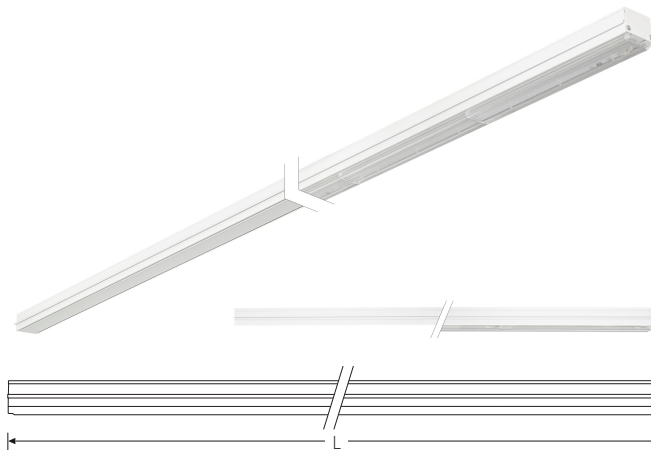

TRF LINEAR W 284 BL MB BASIC 840 6500lm 40W | Artikelnummer 74145137

PMMA
650°C

IK02

HB

IP20

TRF LED-Lichtleiste mit einreihiger, linearer Lichtoptik aus PMMA. Medium Beam, 60° Abstrahlwinkel. Tragschiene und Lichteinsatz sind eine Einheit. Gehäuse aus profiliertem Aluminium. Mit Schnellverschluss, ohne Durchgangsverdrahtung. Mit montiertem Enddeckel. Verwendbar als Einzelleuchte oder als Endmodul im Lichtband.

Montageart und Anwendungsbereich

Deckenanbau, Abgedielt, Als Lichtband
Nur für den Einsatz in Innenbereichen zugelassen

- Grundbeleuchtung

Technische Daten

Artikelnummer	74145137
GTIN (EAN)	4053995092471
Bestellbezeichnung	TRF LINEAR 284 MB BASIC W
Betriebsgerät	LED-Konverter, austauschbar durch eine autorisierte Fachkraft
Lichtquelle	LED, austauschbar durch eine autorisierte Fachkraft
Energieeffizienzklasse(n) der verbauten Lichtquelle(n) (A-G)	Modul 1: B
Anzahl Leuchtmittel	1
Dimmbarkeit	nicht dimmbar
Netzspannung	220-240V/50-60Hz
Spannungsart	AC/DC
Anschlussleistung max.	40 W
Leistungs/Powerfaktor	0,90
Lichtausbeute max. Bestromung	162 lm/W
Leuchtenlichtstrom max.	6500 lm
Flickerwert (Ripple)	<=4%
Farbtemperatur max.	4000 K
Farbwiedergabeindex Ra	Ra > 80
Farbtoleranz (MacAdam)	3
Nennlebensdauer	70000 h
Lichtoptik	Polymethylmethacrylat (PMMA) klar
Lichtverteilung	Extensiv
Abstrahlwinkel	60°
Blendungsbewertung UGR - max 4H-8H	28
Anschlussart	Stecker 7polig
Anzahl Leuchten an Sicherungsautomat B16	26 Stück
Gehäuse	Gehäuse aus Aluminium weiß

TRF LINEAR W 284 BL MB BASIC 840 6500lm 40W | Artikelnummer 74145137

Technische Daten	
Betriebs-Umgebungstemperatur - min.	-20 °C
Betriebs-Umgebungstemperatur - max.	55 °C
Prüfungen	
Schutzklasse	SK I
Schutzart	IP20
Schlagfestigkeit	IK02
Brennbarkeit (UL94)	HB
Glühdrahtfestigkeit	PMMA 650°C
CE-Konform	Ja
ENEC-Zertifiziert	Ja
Maße und Gewichte	
Länge (L)	2840 mm
Breite (B)	55 mm
Höhe (H)	45 mm
Bruttogewicht (incl. Verpackung)	2,92 Kg
Nettogewicht	2,92 Kg
Inhalts- / Verpackungsmenge	1 Stück