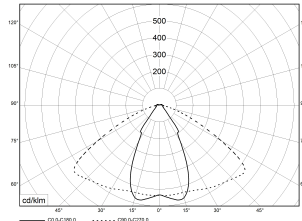

TRF LINEAR W 284 BL MB BASIC 840 6500lm 40W | Artikelnummer 74145137

PMMA
650°C

IK02

HB

IP20

TRF LED-Lichtleiste mit einreihiger, linearer Lichtoptik aus PMMA. Medium Beam, 60° Abstrahlwinkel. Tragschiene und Lichteinsatz sind eine Einheit. Gehäuse aus profiliertem Aluminium. Mit Schnellverschluss, ohne Durchgangsverdrahtung. Mit montiertem Enddeckel. Verwendbar als Einzelleuchte oder als Endmodul im Lichtband.

Montageart und Anwendungsbereich

Deckenanbau, Abgedielt, Als Lichtband
Nur für den Einsatz in Innenbereichen zugelassen

- Grundbeleuchtung

Technische Daten

Artikelnummer	74145137
GTIN (EAN)	4053995092471
Bestellbezeichnung	TRF LINEAR 284 MB BASIC W
Betriebsgerät	LED-Konverter, austauschbar durch eine autorisierte Fachkraft
Lichtquelle	LED, austauschbar durch eine autorisierte Fachkraft
Energieeffizienzklasse(n) der verbauten Lichtquelle(n) (A-G)	Modul 1: B
Anzahl Leuchtmittel	1
Dimmbarkeit	nicht dimmbar
Netzspannung	220-240V/50-60Hz
Spannungsart	AC/DC
Anschlussleistung max.	40 W
Leistungs/Powerfaktor	0,90
Lichtausbeute max. Bestromung	162 lm/W
Leuchtenlichtstrom max.	6500 lm
Flickerwert (Ripple)	<=4%
Farbtemperatur max.	4000 K
Farbwiedergabeindex Ra	Ra > 80
Farbtoleranz (MacAdam)	3
Nennlebensdauer	70000 h
Lichtoptik	Polymethylmethacrylat (PMMA) klar
Lichtverteilung	Extensiv
Abstrahlwinkel	60°
Blendungsbewertung UGR - max 4H-8H	28
Anschlussart	Stecker 7polig
Anzahl Leuchten an Sicherungsautomat B16	26 Stück
Gehäuse	Gehäuse aus Aluminium weiß

TRF LINEAR W 284 BL MB BASIC 840 6500lm 40W | Artikelnummer 74145137

Technische Daten	
Betriebs-Umgebungstemperatur - min.	-20 °C
Betriebs-Umgebungstemperatur - max.	55 °C
Prüfungen	
Schutzklasse	SK I
Schutzart	IP20
Schlagfestigkeit	IK02
Brennbarkeit (UL94)	HB
Glühdrahtfestigkeit	PMMA 650°C
CE-Konform	Ja
ENEC-Zertifiziert	Ja
Maße und Gewichte	
Länge (L)	2840 mm
Breite (B)	55 mm
Höhe (H)	45 mm
Bruttogewicht (incl. Verpackung)	2,92 Kg
Nettogewicht	2,92 Kg
Inhalts- / Verpackungsmenge	1 Stück