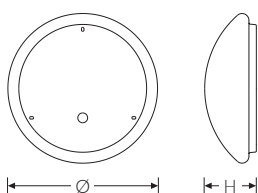

RKL-PC 4 2xLED BASIC 840 2200lm 18W | Artikelnummer 75121651

LED-Anbauleuchte rund mit opaler Abdeckung. Geeignet für die Montage an Decke und Wand. Gehäuse aus profiliertem, weißlackiertem Stahlblech. Bombierte, strukturierte Abdeckung aus hochschlagfestem Polycarbonat (PC). Sicherer Halt der Abdeckung durch Federverschluss. 3-polige Anschlussklemme mit Steckkontakt, Durchschleifen möglich. 2 Kabeleinführungen. Zugelassen für den Einsatz in Innenbereichen.

Montageart und Anwendungsbereich

- Decken- und Wandmontage
 Nur für den Einsatz in Innenbereichen zugelassen
- Grundbeleuchtung

Technische Daten	
Artikelnummer	75121651
GTIN (EAN)	4053995073951
Bestellbezeichnung	RKL 4/PC 2xLED
Betriebsgerät	LED-Konverter, austauschbar durch eine autorisierte Fachkraft
Lichtquelle	LED, austauschbar durch eine autorisierte Fachkraft
Energieeffizienzklasse(n) der verbauten Lichtquelle(n) (A-G)	Modul 1: C
Anzahl Leuchtmittel	1
Dimmbarkeit	nicht dimmbar
Netzspannung	220-240V/50-60Hz
Spannungsart	AC
Anschlussleistung max.	18 W
Lichtausbeute max. Bestromung	122 lm/W
Leuchtenlichtstrom max.	2200 lm
Farbtemperatur max.	4000 K
Farbwiedergabeindex Ra	Ra > 80
Farbtoleranz (MacAdam)	3
Nennlebensdauer	50000 h
Lebensdauerbewertung	L80/B10
Lichtoptik	Wanne aus UV-stabilisiertem Polycarbonat (PC)
Lichtverteilung	Extensiv
Abstrahlwinkel	120°
Blendungsbewertung UGR - max 4H-8H	22

RKL-PC 4 2xLED BASIC 840 2200lm 18W | Artikelnummer 75121651

Technische Daten	
Anschlussart	3-polige Anschlussklemme mit Steckkontakt
Gehäuse	Gehäuse aus Stahlblech weiss
Betriebs-Umgebungstemperatur - min.	-20 °C
Betriebs-Umgebungstemperatur - max.	25 °C
Prüfungen	
Schutzklasse	SK I
Schutzart	IP40
Schlagfestigkeit	IK06
Brennbarkeit (UL94)	V2
Glühdrahtfestigkeit	PC 850°C
CE-Konform	Ja
Maße und Gewichte	
Durchmesser	480 mm
Höhe (H)	150 mm
Bruttogewicht (incl. Verpackung)	2,6 Kg
Nettogewicht	1,9 Kg
Inhalts- / Verpackungsmenge	1 Stück
Paletteneinheit	50 Stück