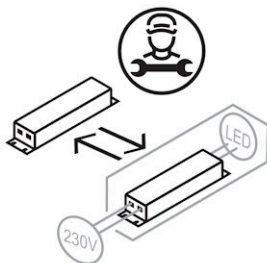

Montageart und Anwendungsbereich

- Decken- und Wandmontage
 Nur für den Einsatz in Innenbereichen zugelassen
- Grundbeleuchtung

Technische Daten	
Artikelnummer	75121651
GTIN (EAN)	4053995073951
Bestellbezeichnung	RKL 4/PC 2xLED
Betriebsgerät	LED-Konverter, austauschbar durch eine autorisierte Fachkraft
Lichtquelle	LED, austauschbar durch eine autorisierte Fachkraft
Energieeffizienzklasse(n) der verbauten Lichtquelle(n) (A-G)	Modul 1: C
Anzahl Leuchtmittel	1
Dimmbarkeit	nicht dimmbar
Netzspannung	220-240V/50-60Hz
Spannungsart	AC
Anschlussleistung max.	18 W
Lichtausbeute max. Bestromung	122 lm/W
Leuchtenlichtstrom max.	2200 lm
Farbtemperatur max.	4000 K
Farbwiedergabeindex Ra	Ra > 80
Farbtoleranz (MacAdam)	3
Nennlebensdauer	50000 h
Lebensdauerbewertung	L80/B10
Lichtoptik	Wanne aus UV-stabilisiertem Polycarbonat (PC)
Lichtverteilung	Extensiv
Abstrahlwinkel	120°
Blendungsbewertung UGR - max 4H-8H	22

RKL-PC 4 2xLED BASIC 840 2200lm 18W | Artikelnummer 75121651

Technische Daten	
Anschlussart	3-polige Anschlussklemme mit Steckkontakt
Gehäuse	Gehäuse aus Stahlblech weiss
Betriebs-Umgebungstemperatur - min.	-20 °C
Betriebs-Umgebungstemperatur - max.	25 °C
Prüfungen	
Schutzklasse	SK I
Schutzart	IP40
Schlagfestigkeit	IK06
Brennbarkeit (UL94)	V2
Glühdrahtfestigkeit	PC 850°C
CE-Konform	Ja
Maße und Gewichte	
Durchmesser	480 mm
Höhe (H)	150 mm
Bruttogewicht (incl. Verpackung)	2,6 Kg
Nettogewicht	1,9 Kg
Inhalts- / Verpackungsmenge	1 Stück
Paletteneinheit	50 Stück

Artikelnummer	Bestellbezeichnung
36055251	Dekorring RKL 4 blau

Die genannten Werte sind Bemessungswerte. Die Werte gelten, wenn nicht anders angegeben, für eine Umgebungstemperatur von 25°C. Lichttechnische Werte unterliegen einer Allgmeintoleranz von +/-10%. Die technischen Inhalte entsprechen dem Stand bei Drucklegung. Änderungen und Irrtum bleiben vorbehalten.