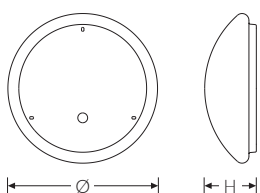

RKL 6 4xLED EL3h 830 5100lm 47W | Artikelnummer 75131686

PMMA  
650°C

IK02

HB

Runde LED-Anbauleuchte, mit Ersatzlichtfunktion (Einzelbatterie). Geeignet für die Montage an Decke und Wand. Gehäuse aus profiliertem, weißlackiertem Stahlblech. Bombierte, strukturierte Abdeckung aus UV-beständigem PMMA (Acrylglas), opal. Sicherer Halt der Abdeckung durch Federverschluss. 5-polige Anschlussklemme mit Steckkontakt, Durchschleifen möglich. 2 Kabeleinführungen.

Technische Daten	
Anschlussart	5-polige Anschlussklemme mit Steckkontakt
Gehäuse	Gehäuse aus Stahlblech weiss
Ersatzlicht Versorgungszeit	3 h
Betriebs-Umgebungstemperatur - min.	5 °C
Betriebs-Umgebungstemperatur - max.	25 °C
Prüfungen	
Schutzklasse	SK I
Schutzart	IP40
Schlagfestigkeit	IK02
Brennbarkeit (UL94)	HB
Glühdrahtfestigkeit	PMMA 650°C
CE-Konform	Ja
Maße und Gewichte	
Durchmesser	600 mm
Höhe (H)	165 mm
Bruttogewicht (incl. Verpackung)	4,3 Kg
Nettogewicht	3,4 Kg
Inhalts- / Verpackungsmenge	1 Stück
Paletteneinheit	28 Stück