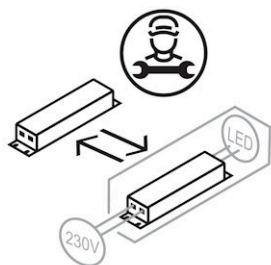

RKL 6 4xLED EL3h 830 5100lm 47W | Artikelnummer 75131686

Die genannten Werte sind Bemessungswerte. Die Werte gelten, wenn nicht anders angegeben, für eine Umgebungstemperatur von 25°C. Lichttechnische Werte unterliegen einer Allgmeintoleranz von +/-10%. Die technischen Inhalte entsprechen dem Stand bei Drucklegung. Änderungen und Irrtum bleiben vorbehalten.

FLUOLITE Licht & Leuchten
Prinz-Eugen-Straße 21 | 88069 Tettnang
Tel. +49 7542 517 51 | Fax +49 7542 517 49
info@fluolite.de | www.fluolite.de