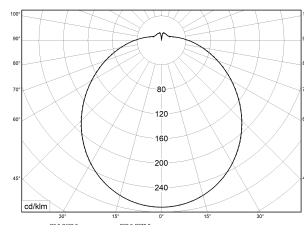

RKL 6 4xLED EL3h 830 5100lm 47W | Artikelnummer 75131686

PMMA
650°C

IK02

HB