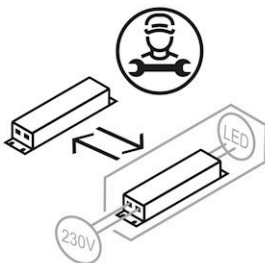

RKL 6 4xLED EL3h 830 5100lm 47W | Artikelnummer 75131686

Die genannten Werte sind Bemessungswerte. Die Werte gelten, wenn nicht anders angegeben, für eine Umgebungstemperatur von 25°C. Lichttechnische Werte unterliegen einer Allgmeintoleranz von +/-10%. Die technischen Inhalte entsprechen dem Stand bei Drucklegung. Änderungen und Irrtum bleiben vorbehalten.

FLUOLITE Licht & Leuchten
Prinz-Eugen-Straße 21 | 88069 Tettnang
Tel. +49 7542 517 0
info@fluolite.de | www.fluolite.de