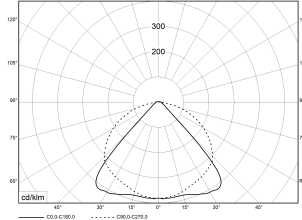

TRF LINEAR W 426 LBL WB BASIC 5P 840 19000lm 120W | Artikelnummer 74145335

TRF LED-Lichtleiste mit einreihiger, linearer Lichtoptik aus PMMA. Wide Beam, 90° Abstrahlwinkel. Tragschiene und Lichteinsatz sind eine Einheit. Gehäuse aus profiliertem Aluminium mit Durchgangsverdrahtung, Stecksystem und Schnellverschlüssen.

Montageart und Anwendungsbereich

Deckenanbau, Abgependelt, Als Lichtband
Nur für den Einsatz in Innenbereichen zugelassen

- Grundbeleuchtung

Technische Daten

Artikelnummer	74145335
GTIN (EAN)	4053995091818
Bestellbezeichnung	TRF LINEAR 426 WB BASIC W
Betriebsgerät2	LED-Konverter, austauschbar durch eine autorisierte Fachkraft
Lichtquelle	LED, austauschbar durch eine autorisierte Fachkraft
Energieeffizienzklasse(n) der verbauten Lichtquelle(n) (A-G)	Modul 1: B
Anzahl Leuchtmittel	1
Dimmbarkeit	nicht dimmbar
Netzspannung	220-240V/50-60Hz
Spannungsart	AC/DC
Anschlussleistung max.	120 W
Leistungs/Powerfaktor	0,90
Lichtausbeute max. Bestromung	158 lm/W
Leuchtenlichtstrom max.	19000 lm
Flickerwert (Ripple)	<=4%
Farbtemperatur max.	4000 K
Farbwiedergabeindex Ra	Ra > 80
Farbtoleranz (MacAdam)	3
Nennlebensdauer	70000 h
Lichtoptik	Polymethylmethacrylat (PMMA) klar
Lichtverteilung	Extensiv
Abstrahlwinkel	90°
Blendungsbewertung UGR - max 4H-8H	28
Anschlussart	Stecker 7polig
Anzahl Leuchten an Sicherungsautomat B16	22 Stück
Gehäuse2	Gehäuse aus Aluminium weiß

TRF LINEAR W 426 LBL WB BASIC 5P 840 19000lm 120W | Artikelnummer 74145335

Technische Daten	
Durchgangsverdrahtung	mit Durchgangsverdrahtung 5x2,5 qmm
Betriebs-Umgebungstemperatur - min.	-20 °C
Betriebs-Umgebungstemperatur - max.	55 °C
Prüfungen	
Schutzklasse2	SK I
Schutzart	IP20
Schlagfestigkeit	IK02
Brennbarkeit (UL94)	HB
Glühdrahtfestigkeit	PMMA 650°C
CE-Konform	Ja
ENEC-Zertifiziert	Ja
Maße und Gewichte	
Länge (L)	4260 mm
Breite (B)	55 mm
Höhe (H)	45 mm
Bruttogewicht (incl. Verpackung)	4,8 Kg
Nettogewicht	4,5 Kg
Inhalts- / Verpackungsmenge	1 Stück