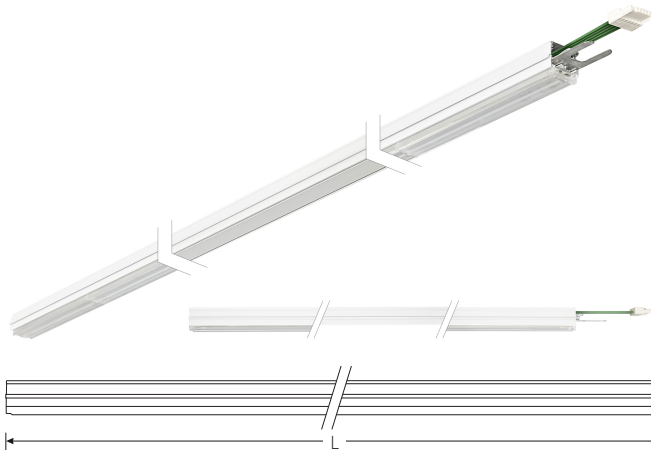

TRF LINEAR W 426 LBL WB BASIC 5P 840 19000lm 120W | Artikelnummer 74145335

TRF LED-Lichtleiste mit einreihiger, linearer Lichtoptik aus PMMA. Wide Beam, 90° Abstrahlwinkel. Tragschiene und Lichteinsatz sind eine Einheit. Gehäuse aus profiliertem Aluminium mit Durchgangsverdrahtung, Stecksystem und Schnellverschlüssen.

Montageart und Anwendungsbereich

Deckenanbau, Abgependelt, Als Lichtband
Nur für den Einsatz in Innenbereichen zugelassen

- Grundbeleuchtung

Technische Daten

Artikelnummer	74145335
GTIN (EAN)	4053995091818
Bestellbezeichnung	TRF LINEAR 426 WB BASIC W
Betriebsgerät2	LED-Konverter, austauschbar durch eine autorisierte Fachkraft
Lichtquelle	LED, austauschbar durch eine autorisierte Fachkraft
Energieeffizienzklasse(n) der verbauten Lichtquelle(n) (A-G)	Modul 1: B
Anzahl Leuchtmittel	1
Dimmbarkeit	nicht dimmbar
Netzspannung	220-240V/50-60Hz
Spannungsart	AC/DC
Anschlussleistung max.	120 W
Leistungs/Powerfaktor	0,90
Lichtausbeute max. Bestromung	158 lm/W
Leuchtenlichtstrom max.	19000 lm
Flickerwert (Ripple)	<=4%
Farbtemperatur max.	4000 K
Farbwiedergabeindex Ra	Ra > 80
Farbtoleranz (MacAdam)	3
Nennlebensdauer	70000 h
Lichtoptik	Polymethylmethacrylat (PMMA) klar
Lichtverteilung	Extensiv
Abstrahlwinkel	90°
Blendungsbewertung UGR - max 4H-8H	28
Anschlussart	Stecker 7polig
Anzahl Leuchten an Sicherungsautomat B16	22 Stück
Gehäuse2	Gehäuse aus Aluminium weiß

TRF LINEAR W 426 LBL WB BASIC 5P 840 19000lm 120W | Artikelnummer 74145335

Technische Daten	
Durchgangsverdrahtung	mit Durchgangsverdrahtung 5x2,5 qmm
Betriebs-Umgebungstemperatur - min.	-20 °C
Betriebs-Umgebungstemperatur - max.	55 °C
Prüfungen	
Schutzklasse2	SK I
Schutzart	IP20
Schlagfestigkeit	IK02
Brennbarkeit (UL94)	HB
Glühdrahtfestigkeit	PMMA 650°C
CE-Konform	Ja
ENEC-Zertifiziert	Ja
Maße und Gewichte	
Länge (L)	4260 mm
Breite (B)	55 mm
Höhe (H)	45 mm
Bruttogewicht (incl. Verpackung)	4,8 Kg
Nettogewicht	4,5 Kg
Inhalts- / Verpackungsmenge	1 Stück