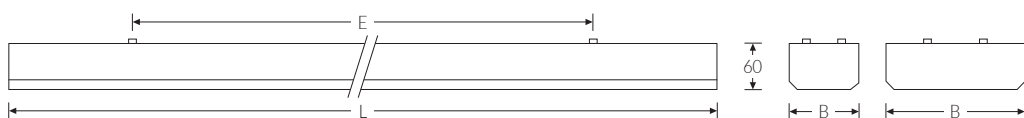

LUX 2xLED 1200 BASIC 840 4500lm 37W | Artikelnummer 84861255

UGR  
≤19

LED Rasterleuchte. Stabiler Leuchtenkörper aus Stahlblech weiß, niedrige, zeitlose Bauform. Doppel-Parabol-Raster aus hochglanzpoliertem Aluminium, reduziert Blendungen, UGR 19, so dass an Arbeitsplätzen mit PC-Bildschirmen in Büros, Geschäfts- oder Gesellschaftsräumen für optimale Beleuchtung gesorgt ist. Geeignet zur Montage direkt an der Decke. Zugelassen für den Einsatz in Innenbereichen. Integrierte LED Leuchtmittel sind in der Leuchte nicht austauschbar.

#### Montageart und Anwendungsbereich

Deckenanbau, Wandanbau, zur Montage direkt an der Decke oder Wand  
Geeignet in Büros, Geschäfts- und Gesellschaftsräumen mit hohen Ansprüchen an die Blendungsreduzierung.