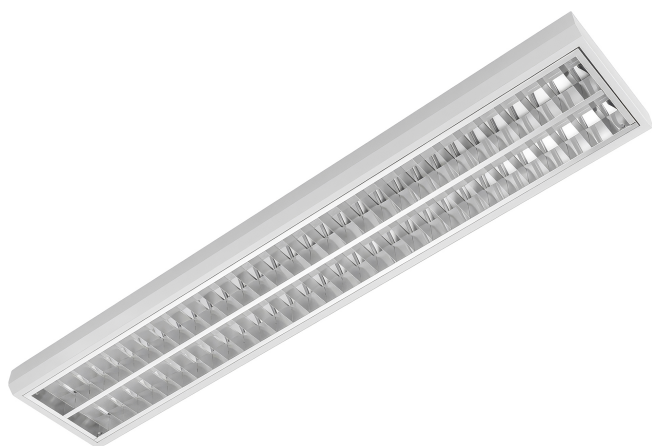

LUX 2xLED 1200 BASIC 840 4500lm 37W | Artikelnummer 84861255

UGR  
≤19

LED Rasterleuchte. Stabiler Leuchtenkörper aus Stahlblech weiß, niedrige, zeitlose Bauform. Doppel-Parabol-Raster aus hochglanzpoliertem Aluminium, reduziert Blendungen, UGR 19, so dass an Arbeitsplätzen mit PC-Bildschirmen in Büros, Geschäfts- oder Gesellschaftsräumen für optimale Beleuchtung gesorgt ist. Geeignet zur Montage direkt an der Decke. Zugelassen für den Einsatz in Innenbereichen. Integrierte LED Leuchtmittel sind in der Leuchte nicht austauschbar.

#### Montageart und Anwendungsbereich

Deckenanbau, Wandanbau, zur Montage direkt an der Decke oder Wand  
Geeignet in Büros, Geschäfts- und Gesellschaftsräumen mit hohen Ansprüchen an die Blendungsreduzierung.

- Grundbeleuchtung

LUX 2xLED 1200 BASIC 840 4500lm 37W | Artikelnummer 84861255

Technische Daten	
Gehäuse2	Gehäuse aus Stahlblech weiss
Kabeleinführung (Position)	rückseitig
Prüfungen	
Schutzklasse2	SK I
Schutzart	IP20
CE-Konform	Ja
Maße und Gewichte	
Länge (L)	1210 mm
Breite (B)	240 mm
Höhe (H)	60 mm
Befestigungsabstand (E1)	900 mm
Bruttogewicht (incl. Verpackung)	3,8 Kg
Nettogewicht	3,4 Kg
Inhalts- / Verpackungsmenge	1 Stück