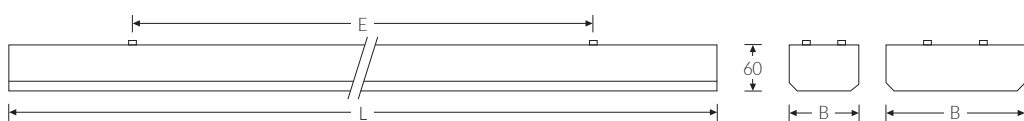

LUX 2xLED 1200 BASIC 840 4500lm 37W | Artikelnummer 84861255

LED Rasterleuchte. Stabiler Leuchtenkörper aus Stahlblech weiß, niedrige, zeitlose Bauform. Doppel-Parabol-Raster aus hochglanzpoliertem Aluminium, reduziert Blendungen, UGR 19, so dass an Arbeitsplätzen mit PC-Bildschirmen in Büros, Geschäfts- oder Gesellschaftsräumen für optimale Beleuchtung gesorgt ist. Geeignet zur Montage direkt an der Decke. Zugelassen für den Einsatz in Innenbereichen. Integrierte LED Leuchtmittel sind in der Leuchte nicht austauschbar.

Montageart und Anwendungsbereich

Deckenanbau, Wandanbau, zur Montage direkt an der Decke oder Wand
Geeignet in Büros, Geschäfts- und Gesellschaftsräumen mit hohen Ansprüchen an die Blendungsreduzierung.

- Grundbeleuchtung

Technische Daten

Artikelnummer	84861255
GTIN (EAN)	4053995079045
Bestellbezeichnung	LUX LED 2/1200
Betriebsgerät	LED-Konverter, austauschbar durch eine autorisierte Fachkraft
Lichtquelle	LED, nicht austauschbar
Energieeffizienzklasse(n) der verbauten Lichtquelle(n) (A-G)	Modul 1: C
Anzahl Leuchtmittel	1
Dimmbarkeit	nicht dimmbar
Netzspannung	220-240V/50-60Hz
Anschlussleistung max.	37 W
Lichtausbeute max. Bestromung	122 lm/W
Leuchtenlichtstrom max.	4500 lm
Farbtemperatur max.	4000 K
Farbwiedergabeindex Ra	Ra > 80
Farbtoleranz (MacAdam)	3
Nennlebensdauer	50000 h
Lebensdauerbewertung	L80/B10
Lichtoptik	Doppel-Parabol-Raster Aluminium hochglänzend
Lichtverteilung	Extensiv
Abstrahlwinkel	60°
Blendungsbewertung UGR - max 4H-8H	19
Anschlussart	3-polige Anschlussklemme mit Steckkontakt
Gehäuse	Gehäuse aus Stahlblech weiss
Kabeleinführung (Position)	rückseitig

LUX 2xLED 1200 BASIC 840 4500lm 37W | Artikelnummer 84861255

Prüfungen	
Schutzklasse	SK I
Schutzart	IP20
CE-Konform	Ja
Maße und Gewichte	
Länge (L)	1210 mm
Breite (B)	240 mm
Höhe (H)	60 mm
Befestigungsabstand (E1)	900 mm
Bruttogewicht (incl. Verpackung)	3,8 Kg
Nettogewicht	3,4 Kg
Inhalts- / Verpackungsmenge	1 Stück
Paletteneinheit	40 Stück