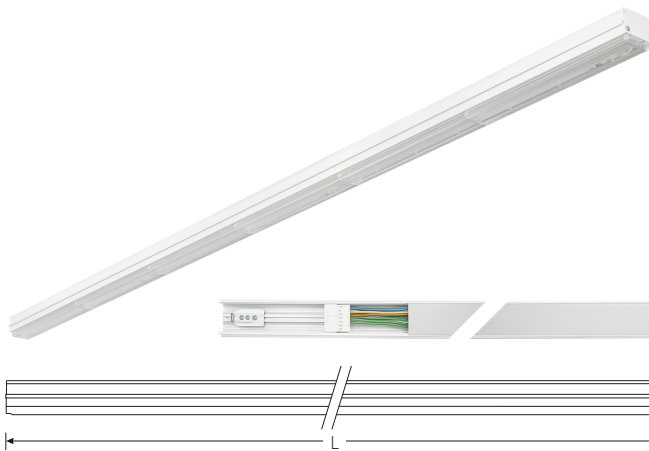

TRF LINEAR W 142 MB BASIC 840 6500lm 40W

Artikelnummer 74145015

TRF LED-Lichtleiste mit einreihiger, linearer Lichtoptik aus PMMA. Medium Beam, 60° Abstrahlwinkel. Tragschiene und Lichteinsatz sind eine Einheit. Gehäuse aus profiliertem Aluminium. Mit Schnellverschluss, ohne Durchgangsverdrahtung. Mit montiertem Enddeckel. Verwendbar als Einzelleuchte oder als Endmodul im Lichtband.

Montageart und Anwendungsbereich

- Deckenanbau, Abgedielt, Als Lichtband
- Nur für den Einsatz in Innenbereichen zugelassen
- Grundbeleuchtung

Technische Daten	
Artikelnummer	74145015
GTIN (EAN)	4053995091283
Bestellbezeichnung	TRF LINEAR 142 MB BASIC W
Betriebsgerät2	LED-Konverter, austauschbar durch eine autorisierte Fachkraft
Lichtquelle	LED, austauschbar durch eine autorisierte Fachkraft
Energieeffizienzklasse(n) der verbauten Lichtquelle(n) (A-G)	Modul 1: B
Anzahl Leuchtmittel	1
Dimmbarkeit	nicht dimmbar
Netzspannung	220-240V/50-60Hz
Spannungsart	AC/DC
Anschlussleistung max.	40 W
Leistungs/Powerfaktor	0,90
Lichtausbeute max. Bestromung	162 lm/W
Leuchtenlichtstrom max.	6500 lm
Flickerwert (Ripple)	<=4%
Farbtemperatur max.	4000 K
Farbwiedergabeindex Ra	Ra > 80
Farbtoleranz (MacAdam)	3
Nennlebensdauer	70000 h
Lichtoptik	Polymethylmethacrylat (PMMA) klar
Lichtverteilung	Extensiv
Abstrahlwinkel	60°
Blendungsbewertung UGR - max 4H-8H	28
Anschlussart	Stecker 7polig
Anzahl Leuchten an Sicherungsautomat B16	26 Stück
Gehäuse2	Gehäuse aus Aluminium weiß

TRF LINEAR W 142 MB BASIC 840 6500lm 40W | Artikelnummer 74145015

Technische Daten	
Betriebs-Umgebungstemperatur - min.	-20 °C
Betriebs-Umgebungstemperatur - max.	55 °C
Prüfungen	
Schutzklasse2	SK I
Schutzart	IP20
Schlagfestigkeit	IK02
Brennbarkeit (UL94)	HB
Glühdrahtfestigkeit	PMMA 650°C
CE-Konform	Ja
ENEC-Zertifiziert	Ja
Maße und Gewichte	
Länge (L)	1420 mm
Breite (B)	55 mm
Höhe (H)	45 mm
Bruttogewicht (incl. Verpackung)	1,66 Kg
Nettogewicht	1,56 Kg
Inhalts- / Verpackungsmenge	1 Stück