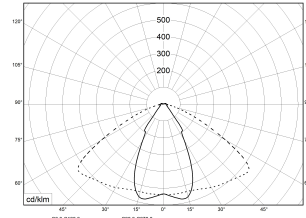

TRF LINEAR W 142 MB BASIC 840 6500lm 40W

Artikelnummer 74145015

TRF LED-Lichtleiste mit einreihiger, linearer Lichtoptik aus PMMA. Medium Beam, 60° Abstrahlwinkel. Tragschiene und Lichteinsatz sind eine Einheit. Gehäuse aus profiliertem Aluminium. Mit Schnellverschluss, ohne Durchgangsverdrahtung. Mit montiertem Enddeckel. Verwendbar als Einzelleuchte oder als Endmodul im Lichtband.

Montageart und Anwendungsbereich

- Deckenanbau, Abgedielt, Als Lichtband
- Nur für den Einsatz in Innenbereichen zugelassen
- Grundbeleuchtung

Technische Daten	
Artikelnummer	74145015
GTIN (EAN)	4053995091283
Bestellbezeichnung	TRF LINEAR 142 MB BASIC W
Betriebsgerät2	LED-Konverter, austauschbar durch eine autorisierte Fachkraft
Lichtquelle	LED, austauschbar durch eine autorisierte Fachkraft
Energieeffizienzklasse(n) der verbauten Lichtquelle(n) (A-G)	Modul 1: B
Anzahl Leuchtmittel	1
Dimmbarkeit	nicht dimmbar
Netzspannung	220-240V/50-60Hz
Spannungsart	AC/DC
Anschlussleistung max.	40 W
Leistungs/Powerfaktor	0,90
Lichtausbeute max. Bestromung	162 lm/W
Leuchtenlichtstrom max.	6500 lm
Flickerwert (Ripple)	<=4%
Farbtemperatur max.	4000 K
Farbwiedergabeindex Ra	Ra > 80
Farbtoleranz (MacAdam)	3
Nennlebensdauer	70000 h
Lichtoptik	Polymethylmethacrylat (PMMA) klar
Lichtverteilung	Extensiv
Abstrahlwinkel	60°
Blendungsbewertung UGR - max 4H-8H	28
Anschlussart	Stecker 7polig
Anzahl Leuchten an Sicherungsautomat B16	26 Stück
Gehäuse2	Gehäuse aus Aluminium weiß

TRF LINEAR W 142 MB BASIC 840 6500lm 40W | Artikelnummer 74145015

Technische Daten	
Betriebs-Umgebungstemperatur - min.	-20 °C
Betriebs-Umgebungstemperatur - max.	55 °C
Prüfungen	
Schutzklasse2	SK I
Schutzart	IP20
Schlagfestigkeit	IK02
Brennbarkeit (UL94)	HB
Glühdrahtfestigkeit	PMMA 650°C
CE-Konform	Ja
ENEC-Zertifiziert	Ja
Maße und Gewichte	
Länge (L)	1420 mm
Breite (B)	55 mm
Höhe (H)	45 mm
Bruttogewicht (incl. Verpackung)	1,66 Kg
Nettogewicht	1,56 Kg
Inhalts- / Verpackungsmenge	1 Stück