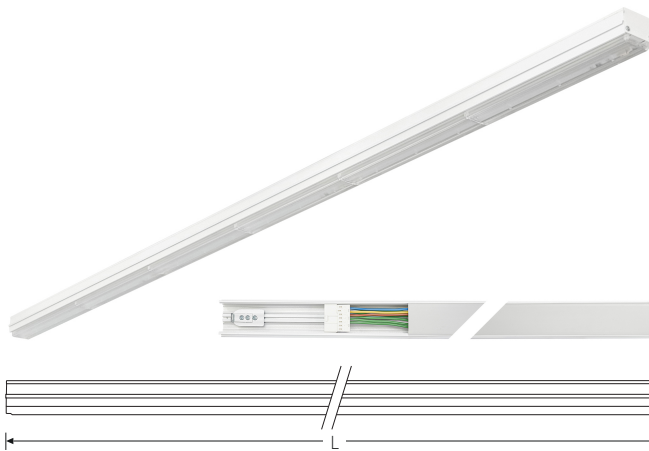

TRF LINEAR W 142 MB BASIC 840 6500lm 40W

Artikelnummer 74145015

TRF LED-Lichtleiste mit einreihiger, linearer Lichtoptik aus PMMA. Medium Beam, 60° Abstrahlwinkel. Tragschiene und Lichteinsatz sind eine Einheit. Gehäuse aus profiliertem Aluminium. Mit Schnellverschluss, ohne Durchgangsverdrahtung. Mit montiertem Enddeckel. Verwendbar als Einzelleuchte oder als Endmodul im Lichtband.

Montageart und Anwendungsbereich

- Deckenanbau, Abgependelt, Als Lichtband
- Nur für den Einsatz in Innenbereichen zugelassen
- Grundbeleuchtung

Technische Daten	
Artikelnummer	74145015
GTIN (EAN)	4053995091283
Bestellbezeichnung	TRF LINEAR 142 MB BASIC W
Betriebsgerät	LED-Konverter, austauschbar durch eine autorisierte Fachkraft
Lichtquelle	LED, austauschbar durch eine autorisierte Fachkraft
Energieeffizienzklasse(n) der verbauten Lichtquelle(n) (A-G)	Modul 1: B
Anzahl Leuchtmittel	1
Dimmbarkeit	nicht dimmbar
Netzspannung	220-240V/50-60Hz
Spannungsart	AC/DC
Anschlussleistung max.	40 W
Leistungs/Powerfaktor	0,90
Lichtausbeute max. Bestromung	162 lm/W
Leuchtenlichtstrom max.	6500 lm
Flickerwert (Ripple)	<=4%
Farbtemperatur max.	4000 K
Farbwiedergabeindex Ra	Ra > 80
Farbtoleranz (MacAdam)	3
Nennlebensdauer	70000 h
Lichtoptik	Polymethylmethacrylat (PMMA) klar
Lichtverteilung	Extensiv
Abstrahlwinkel	60°
Blendungsbewertung UGR - max 4H-8H	28
Anschlussart	Stecker 7polig
Anzahl Leuchten an Sicherungsautomat B16	26 Stück
Gehäuse	Gehäuse aus Aluminium weiß

TRF LINEAR W 142 MB BASIC 840 6500lm 40W | Artikelnummer 74145015

Technische Daten	
Betriebs-Umgebungstemperatur - min.	-20 °C
Betriebs-Umgebungstemperatur - max.	55 °C
Prüfungen	
Schutzklasse	SK I
Schutzart	IP20
Schlagfestigkeit	IK02
Brennbarkeit (UL94)	HB
Glühdrahtfestigkeit	PMMA 650°C
CE-Konform	Ja
ENEC-Zertifiziert	Ja
Maße und Gewichte	
Länge (L)	1420 mm
Breite (B)	55 mm
Höhe (H)	45 mm
Bruttogewicht (incl. Verpackung)	1,56 Kg
Nettogewicht	1,56 Kg
Inhalts- / Verpackungsmenge	1 Stück