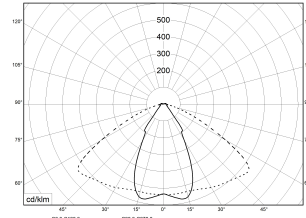

TRF LINEAR W 142 MB BASIC 840 6500lm 40W

Artikelnummer 74145015

TRF LED-Lichtleiste mit einreihiger, linearer Lichtoptik aus PMMA. Medium Beam, 60° Abstrahlwinkel. Tragschiene und Lichteinsatz sind eine Einheit. Gehäuse aus profiliertem Aluminium. Mit Schnellverschluss, ohne Durchgangsverdrahtung. Mit montiertem Enddeckel. Verwendbar als Einzelleuchte oder als Endmodul im Lichtband.

TRF LINEAR W 142 MB BASIC 840 6500lm 40W | Artikelnummer 74145015

Technische Daten	
Betriebs-Umgebungstemperatur - min.	-20 °C
Betriebs-Umgebungstemperatur - max.	55 °C
Prüfungen	
Schutzklasse	SK I
Schutzart	IP20
Schlagfestigkeit	IK02
Brennbarkeit (UL94)	HB
Glühdrahtfestigkeit	PMMA 650°C
CE-Konform	Ja
ENEC-Zertifiziert	Ja
Maße und Gewichte	
Länge (L)	1420 mm
Breite (B)	55 mm
Höhe (H)	45 mm
Bruttogewicht (incl. Verpackung)	1,56 Kg
Nettogewicht	1,56 Kg
Inhalts- / Verpackungsmenge	1 Stück