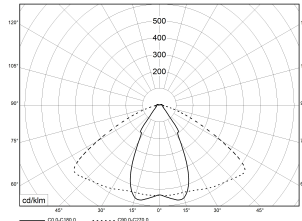

TRF LINEAR W 142 MB BASIC 5P 840 9500lm 60W | Artikelnummer 74145070

TRF LED-Lichtleiste mit einreihiger, linearer Lichtoptik aus PMMA. Medium Beam, 60° Abstrahlwinkel. Tragschiene und Lichteinsatz sind eine Einheit. Gehäuse aus profiliertem Aluminium mit Durchgangsverdrahtung, Stecksystem und Schnellverschlüssen.

Montageart und Anwendungsbereich

Deckenanbau, Abgedielt, Als Lichtband
Nur für den Einsatz in Innenbereichen zugelassen

- Grundbeleuchtung

Technische Daten	
Artikelnummer	74145070
GTIN (EAN)	4053995091399
Bestellbezeichnung	TRF LINEAR 142 MB BASIC W
Betriebsgerät	LED-Konverter, austauschbar durch eine autorisierte Fachkraft
Lichtquelle	LED, austauschbar durch eine autorisierte Fachkraft
Energieeffizienzklasse(n) der verbauten Lichtquelle(n) (A-G)	Modul 1: B
Anzahl Leuchtmittel	1
Dimmbarkeit	nicht dimmbar
Netzspannung	220-240V/50-60Hz
Spannungsart	AC/DC
Anschlussleistung max.	60 W
Leistungs/Powerfaktor	0,90
Lichtausbeute max. Bestromung	158 lm/W
Leuchtenlichtstrom max.	9500 lm
Flickerwert (Ripple)	<=4%
Farbtemperatur max.	4000 K
Farbwiedergabeindex Ra	Ra > 80
Farbtoleranz (MacAdam)	3
Nennlebensdauer	70000 h
Lichtoptik	Polymethylmethacrylat (PMMA) klar
Lichtverteilung	Extensiv
Abstrahlwinkel	60°
Blendungsbewertung UGR - max 4H-8H	28
Anschlussart	Stecker 7polig
Anzahl Leuchten an Sicherungsautomat B16	26 Stück
Gehäuse	Gehäuse aus Aluminium weiß

TRF LINEAR W 142 MB BASIC 5P 840 9500lm 60W | Artikelnummer 74145070

Technische Daten	
Durchgangsverdrahtung	mit Durchgangsverdrahtung 5x2,5 qmm
Betriebs-Umgebungstemperatur - min.	-20 °C
Betriebs-Umgebungstemperatur - max.	55 °C
Prüfungen	
Schutzklasse	SK I
Schutzart	IP20
Schlagfestigkeit	IK02
Brennbarkeit (UL94)	HB
Glühdrahtfestigkeit	PMMA 650°C
CE-Konform	Ja
ENEC-Zertifiziert	Ja
Maße und Gewichte	
Länge (L)	1420 mm
Breite (B)	55 mm
Höhe (H)	45 mm
Bruttogewicht (incl. Verpackung)	1,84 Kg
Nettogewicht	1,84 Kg
Inhalts- / Verpackungsmenge	1 Stück