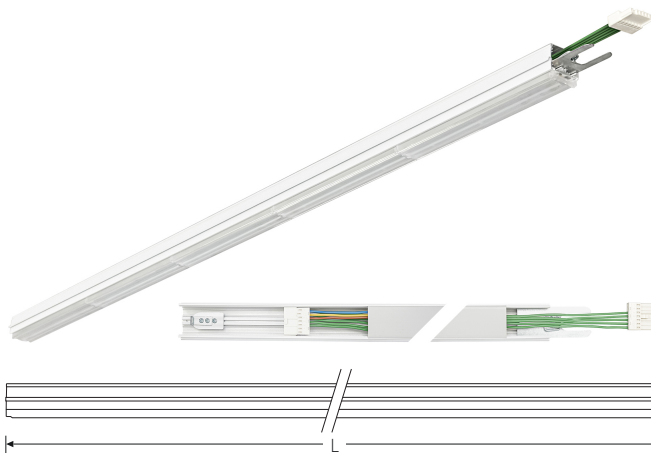

TRF LINEAR W 142 MB BASIC 5P 840 9500lm 60W | Artikelnummer 74145070

TRF LED-Lichtleiste mit einreihiger, linearer Lichtoptik aus PMMA. Medium Beam, 60° Abstrahlwinkel. Tragschiene und Lichteinsatz sind eine Einheit. Gehäuse aus profiliertem Aluminium mit Durchgangsverdrahtung, Stecksystem und Schnellverschlüssen.

Montageart und Anwendungsbereich

Deckenanbau, Abgedielt, Als Lichtband
Nur für den Einsatz in Innenbereichen zugelassen

- Grundbeleuchtung

Technische Daten	
Artikelnummer	74145070
GTIN (EAN)	4053995091399
Bestellbezeichnung	TRF LINEAR 142 MB BASIC W
Betriebsgerät2	LED-Konverter, austauschbar durch eine autorisierte Fachkraft
Lichtquelle	LED, austauschbar durch eine autorisierte Fachkraft
Energieeffizienzklasse(n) der verbauten Lichtquelle(n) (A-G)	Modul 1: B
Anzahl Leuchtmittel	1
Dimmbarkeit	nicht dimmbar
Netzspannung	220-240V/50-60Hz
Spannungsart	AC/DC
Anschlussleistung max.	60 W
Leistungs/Powerfaktor	0,90
Lichtausbeute max. Bestromung	158 lm/W
Leuchtenlichtstrom max.	9500 lm
Flickerwert (Ripple)	<=4%
Farbtemperatur max.	4000 K
Farbwiedergabeindex Ra	Ra > 80
Farbtoleranz (MacAdam)	3
Nennlebensdauer	70000 h
Lichtoptik	Polymethylmethacrylat (PMMA) klar
Lichtverteilung	Extensiv
Abstrahlwinkel	60°
Blendungsbewertung UGR - max 4H-8H	28
Anschlussart	Stecker 7polig
Anzahl Leuchten an Sicherungsautomat B16	26 Stück
Gehäuse2	Gehäuse aus Aluminium weiß

TRF LINEAR W 142 MB BASIC 5P 840 9500lm 60W | Artikelnummer 74145070

Technische Daten	
Durchgangsverdrahtung	mit Durchgangsverdrahtung 5x2,5 qmm
Betriebs-Umgebungstemperatur - min.	-20 °C
Betriebs-Umgebungstemperatur - max.	55 °C
Prüfungen	
Schutzklasse2	SK I
Schutzart	IP20
Schlagfestigkeit	IK02
Brennbarkeit (UL94)	HB
Glühdrahtfestigkeit	PMMA 650°C
CE-Konform	Ja
ENEC-Zertifiziert	Ja
Maße und Gewichte	
Länge (L)	1420 mm
Breite (B)	55 mm
Höhe (H)	45 mm
Bruttogewicht (incl. Verpackung)	1,94 Kg
Nettogewicht	1,84 Kg
Inhalts- / Verpackungsmenge	1 Stück