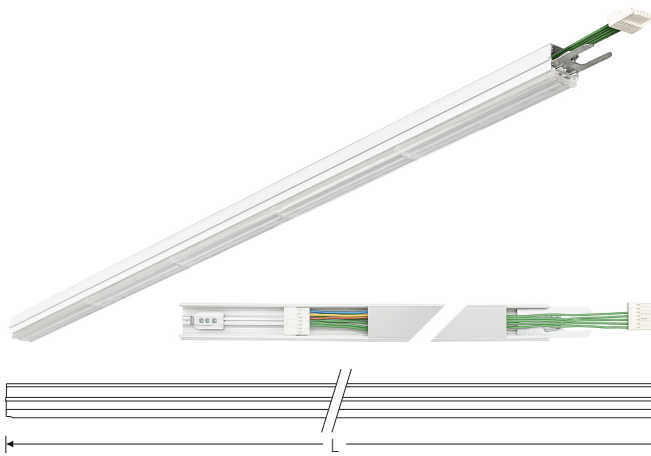

TRF LINEAR W 142 MB BASIC 5P 840 9500lm 60W | Artikelnummer 74145070

TRF LED-Lichtleiste mit einreihiger, linearer Lichtoptik aus PMMA. Medium Beam, 60° Abstrahlwinkel. Tragschiene und Lichteinsatz sind eine Einheit. Gehäuse aus profiliertem Aluminium mit Durchgangsverdrahtung, Stecksystem und Schnellverschlüssen.

Montageart und Anwendungsbereich

Deckenanbau, Abgedielt, Als Lichtband
Nur für den Einsatz in Innenbereichen zugelassen

- Grundbeleuchtung

Technische Daten	
Artikelnummer	74145070
GTIN (EAN)	4053995091399
Bestellbezeichnung	TRF LINEAR 142 MB BASIC W
Betriebsgerät	LED-Konverter, austauschbar durch eine autorisierte Fachkraft
Lichtquelle	LED, austauschbar durch eine autorisierte Fachkraft
Energieeffizienzklasse(n) der verbauten Lichtquelle(n) (A-G)	Modul 1: B
Anzahl Leuchtmittel	1
Dimmbarkeit	nicht dimmbar
Netzspannung	220-240V/50-60Hz
Spannungsart	AC/DC
Anschlussleistung max.	60 W
Leistungs/Powerfaktor	0,90
Lichtausbeute max. Bestromung	158 lm/W
Leuchtenlichtstrom max.	9500 lm
Flickerwert (Ripple)	<=4%
Farbtemperatur max.	4000 K
Farbwiedergabeindex Ra	Ra > 80
Farbtoleranz (MacAdam)	3
Nennlebensdauer	70000 h
Lichtoptik	Polymethylmethacrylat (PMMA) klar
Lichtverteilung	Extensiv
Abstrahlwinkel	60°
Blendungsbewertung UGR - max 4H-8H	28
Anschlussart	Stecker 7polig
Anzahl Leuchten an Sicherungsautomat B16	26 Stück
Gehäuse	Gehäuse aus Aluminium weiß

TRF LINEAR W 142 MB BASIC 5P 840 9500lm 60W | Artikelnummer 74145070

Technische Daten	
Durchgangsverdrahtung	mit Durchgangsverdrahtung 5x2,5 qmm
Betriebs-Umgebungstemperatur - min.	-20 °C
Betriebs-Umgebungstemperatur - max.	55 °C
Prüfungen	
Schutzklasse	SK I
Schutzart	IP20
Schlagfestigkeit	IK02
Brennbarkeit (UL94)	HB
Glühdrahtfestigkeit	PMMA 650°C
CE-Konform	Ja
ENEC-Zertifiziert	Ja
Maße und Gewichte	
Länge (L)	1420 mm
Breite (B)	55 mm
Höhe (H)	45 mm
Bruttogewicht (incl. Verpackung)	1,84 Kg
Nettogewicht	1,84 Kg
Inhalts- / Verpackungsmenge	1 Stück