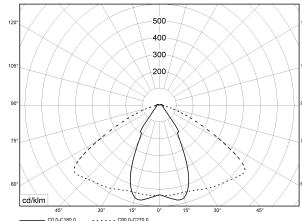

TRF LINEAR W 142 MB BASIC 5P 840 9500lm 60W | Artikelnummer 74145070

TRF LED-Lichtleiste mit einreihiger, linearer Lichtoptik aus PMMA. Medium Beam, 60° Abstrahlwinkel. Tragschiene und Lichteinsatz sind eine Einheit. Gehäuse aus profiliertem Aluminium mit Durchgangsverdrahtung, Stecksystem und Schnellverschlüssen.

Montageart und Anwendungsbereich

Deckenanbau, Abgedielt, Als Lichtband
Nur für den Einsatz in Innenbereichen zugelassen

- Grundbeleuchtung

Technische Daten	
Artikelnummer	74145070
GTIN (EAN)	4053995091399
Bestellbezeichnung	TRF LINEAR 142 MB BASIC W
Betriebsgerät2	LED-Konverter, austauschbar durch eine autorisierte Fachkraft
Lichtquelle	LED, austauschbar durch eine autorisierte Fachkraft
Energieeffizienzklasse(n) der verbauten Lichtquelle(n) (A-G)	Modul 1: B
Anzahl Leuchtmittel	1
Dimmbarkeit	nicht dimmbar
Netzspannung	220-240V/50-60Hz
Spannungsart	AC/DC
Anschlussleistung max.	60 W
Leistungs/Powerfaktor	0,90
Lichtausbeute max. Bestromung	158 lm/W
Leuchtenlichtstrom max.	9500 lm
Flickerwert (Ripple)	<=4%
Farbtemperatur max.	4000 K
Farbwiedergabeindex Ra	Ra > 80
Farbtoleranz (MacAdam)	3
Nennlebensdauer	70000 h
Lichtoptik	Polymethylmethacrylat (PMMA) klar
Lichtverteilung	Extensiv
Abstrahlwinkel	60°
Blendungsbewertung UGR - max 4H-8H	28
Anschlussart	Stecker 7polig
Anzahl Leuchten an Sicherungsautomat B16	26 Stück
Gehäuse2	Gehäuse aus Aluminium weiß

TRF LINEAR W 142 MB BASIC 5P 840 9500lm 60W | Artikelnummer 74145070

Technische Daten	
Durchgangsverdrahtung	mit Durchgangsverdrahtung 5x2,5 qmm
Betriebs-Umgebungstemperatur - min.	-20 °C
Betriebs-Umgebungstemperatur - max.	55 °C
Prüfungen	
Schutzklasse2	SK I
Schutzart	IP20
Schlagfestigkeit	IK02
Brennbarkeit (UL94)	HB
Glühdrahtfestigkeit	PMMA 650°C
CE-Konform	Ja
ENEC-Zertifiziert	Ja
Maße und Gewichte	
Länge (L)	1420 mm
Breite (B)	55 mm
Höhe (H)	45 mm
Bruttogewicht (incl. Verpackung)	1,94 Kg
Nettogewicht	1,84 Kg
Inhalts- / Verpackungsmenge	1 Stück