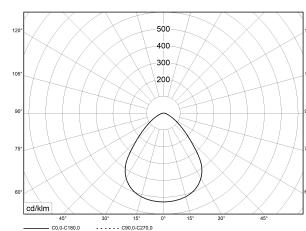

RIED 600 MP BASIC 840 5900lm 48W

Artikelnummer 84868400

UGR ≤ 22

PMMA 650°C

IK02

HB

IP20

Runde LED Anbauleuchte. MultiLumen, mit einstellbarer Lichtleistung (DIP-Switch), im Auslieferungszustand ist der Maximalwert eingestellt. Mikroprismatische Abdeckung für eine optimale Entblendung. Stabiler und robuster Aluminiumrahmen, weiß. Geeignet für den Anbau an Decke und Wand, mit dem entsprechenden Zubehör auch als Pendelleuchte verwendbar. Bevorzugter Einsatzbereich in Büro- und Geschäftsräumen.

Prüfungen

Schutzklasse2	SK I
Schutzart	IP20
Schlagfestigkeit	IK02
Brennbarkeit (UL94)	HB
Glühdrahtfestigkeit	PMMA 650°C
CE-Konform	Ja

Maße und Gewichte

Durchmesser	600 mm
Höhe (H)	70 mm
Bruttogewicht (incl. Verpackung)	4,3 Kg
Nettogewicht	4 Kg
Inhalts- / Verpackungsmenge	1 Stück