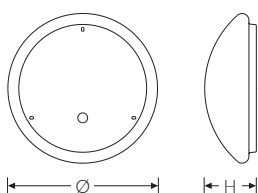

RKL-PC 6 4xLED BASIC 840 5300lm 45W | Artikelnummer 75131725

PC
850°C

IK08

Runde LED-Anbauleuchte. Geeignet für die Montage an Decke und Wand. Gehäuse aus profiliertem, weißlackiertem Stahlblech. Bombierte, strukturierte Abdeckung aus hochschlagfestem Polycarbonat (PC), opal. Sicherer Halt der Abdeckung durch Federverschluss. 3-polige Anschlussklemme mit Steckkontakt, Durchschleifen möglich. 2 Kabeleinführungen.

Montageart und Anwendungsbereich

Decken- und Wandmontage
Nur für den Einsatz in Innenbereichen zugelassen

- Grundbeleuchtung

Technische Daten	
Artikelnummer	75131725
GTIN (EAN)	4053995075849
Bestellbezeichnung	RKL 6/PC 4xLED
Betriebsgerät	LED-Konverter, austauschbar durch eine autorisierte Fachkraft
Lichtquelle	LED, austauschbar durch eine autorisierte Fachkraft
Energieeffizienzklasse(n) der verbauten Lichtquelle(n) (A-G)	Modul 1: C
Anzahl Leuchtmittel	1
Dimmbarkeit	nicht dimmbar
Netzspannung	220-240V/50-60Hz
Spannungsart	AC/DC
Anschlussleistung max.	45 W
Lichtausbeute max. Bestromung	118 lm/W
Leuchtenlichtstrom max.	5300 lm
Farbtemperatur max.	4000 K
Farbwiedergabeindex Ra	Ra > 80
Farbtoleranz (MacAdam)	3
Nennlebensdauer	50000 h
Lebensdauerbewertung	L80/B10
Lichtoptik	Wanne aus UV-stabilisiertem Polycarbonat (PC)
Lichtverteilung	Extensiv
Abstrahlwinkel	120°
Blendungsbewertung UGR - max 4H-8H	25

RKL-PC 6 4xLED BASIC 840 5300lm 45W | Artikelnummer 75131725

Technische Daten	
Anschlussart	3-polige Anschlussklemme mit Steckkontakt
Gehäuse	Gehäuse aus Stahlblech weiss
Betriebs-Umgebungstemperatur - min.	-20 °C
Betriebs-Umgebungstemperatur - max.	25 °C
Prüfungen	
Schutzklasse	SK I
Schutzart	IP40
Schlagfestigkeit	IK08
Brennbarkeit (UL94)	V2
Glühdrahtfestigkeit	PC 850°C
CE-Konform	Ja
Maße und Gewichte	
Durchmesser	600 mm
Höhe (H)	165 mm
Bruttogewicht (incl. Verpackung)	3,8 Kg
Nettogewicht	2,8 Kg
Inhalts- / Verpackungsmenge	1 Stück
Paletteneinheit	28 Stück