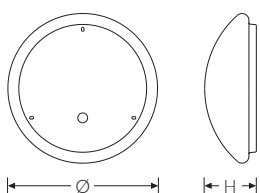

RKL-PC 6 4xLED BASIC 840 5300lm 45W | Artikelnummer 75131725

PC  
850°C

IK08

Runde LED-Anbauleuchte. Geeignet für die Montage an Decke und Wand. Gehäuse aus profiliertem, weißlackiertem Stahlblech. Bombierte, strukturierte Abdeckung aus hochschlagfestem Polycarbonat (PC), opal. Sicherer Halt der Abdeckung durch Federverschluss. 3-polige Anschlussklemme mit Steckkontakt, Durchschleifen möglich. 2 Kabeleinführungen.

RKL-PC 6 4xLED BASIC 840 5300lm 45W | Artikelnummer 75131725

Technische Daten	
Anschlussart	3-polige Anschlussklemme mit Steckkontakt
Gehäuse	Gehäuse aus Stahlblech weiss
Betriebs-Umgebungstemperatur - min.	-20 °C
Betriebs-Umgebungstemperatur - max.	25 °C
Prüfungen	
Schutzklasse	SK I
Schutzart	IP40
Schlagfestigkeit	IK08
Brennbarkeit (UL94)	V2
Glühdrahtfestigkeit	PC 850°C
CE-Konform	Ja
Maße und Gewichte	
Durchmesser	600 mm
Höhe (H)	165 mm
Bruttogewicht (incl. Verpackung)	3,8 Kg
Nettogewicht	2,8 Kg
Inhalts- / Verpackungsmenge	1 Stück
Paletteneinheit	28 Stück