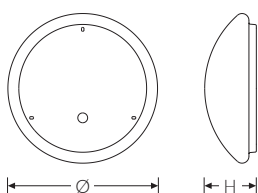

RKL-PC 6 4xLED BASIC 840 5300lm 45W | Artikelnummer 75131725

UGR ≤ 25

PC 850°C

IK08

Runde LED-Anbauleuchte. Geeignet für die Montage an Decke und Wand. Gehäuse aus profiliertem, weißlackiertem Stahlblech. Bombierte, strukturierte Abdeckung aus hochschlagfestem Polycarbonat (PC), opal. Sicherer Halt der Abdeckung durch Federverschluss. 3-polige Anschlussklemme mit Steckkontakt, Durchschleifen möglich. 2 Kabeleinführungen.

Montageart und Anwendungsbereich

- Decken- und Wandmontage
 Nur für den Einsatz in Innenbereichen zugelassen
- Grundbeleuchtung

RKL-PC 6 4xLED BASIC 840 5300lm 45W | Artikelnummer 75131725

Technische Daten	
Anschlussart	3-polige Anschlussklemme mit Steckkontakt
Gehäuse2	Gehäuse aus Stahlblech weiss
Betriebs-Umgebungstemperatur - min.	-20 °C
Betriebs-Umgebungstemperatur - max.	25 °C
Prüfungen	
Schutzklasse2	SK I
Schutzart	IP40
Schlagfestigkeit	IK08
Brennbarkeit (UL94)	V2
Glühdrahtfestigkeit	PC 850°C
CE-Konform	Ja
Maße und Gewichte	
Durchmesser	600 mm
Höhe (H)	165 mm
Bruttogewicht (incl. Verpackung)	3,8 Kg
Nettogewicht	2,8 Kg
Inhalts- / Verpackungsmenge	1 Stück