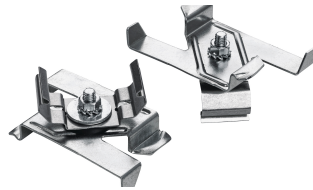

Art.Nr.	Artikelbezeichnung
44149022	TRA Knotenkette 1 Bund = 30m - 44149022