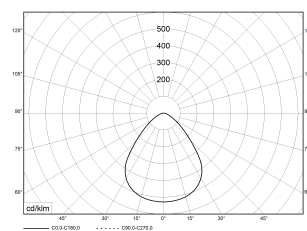

RIED 800 MP BASIC 840 12000lm 98W

Artikelnummer 84868600

UGR ≤ 22

PMMA 650°C

IK02

HB

IP20

Runde LED Anbauleuchte. MultiLumen, mit einstellbarer Lichtleistung (DIP-Switch), im Auslieferungszustand ist der Maximalwert eingestellt. Mikroprismatische Abdeckung für eine optimale Entblendung. Stabiler und robuster Aluminiumrahmen, weiß. Geeignet für den Anbau an Decke und Wand, mit dem entsprechenden Zubehör auch als Pendelleuchte verwendbar. Bevorzugter Einsatzbereich in Büro- und Geschäftsräumen.

Prüfungen

Schutzklasse2	SK I
Schutzart	IP20
Schlagfestigkeit	IK02
Brennbarkeit (UL94)	HB
Glühdrahtfestigkeit	PMMA 650°C
CE-Konform	Ja

Maße und Gewichte

Durchmesser	800 mm
Höhe (H)	70 mm
Bruttogewicht (incl. Verpackung)	6,3 Kg
Nettogewicht	6 Kg
Inhalts- / Verpackungsmenge	1 Stück