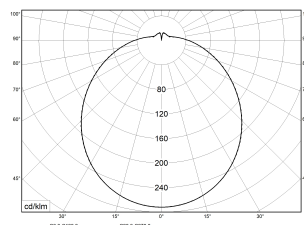

RKL 6 3xLED BASIC 840 3700lm 30W

Artikelnummer 75131652

- UGR ≤ 25
- PMMA 650°C
- IK02
- HB