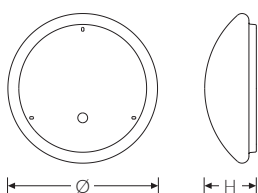

RKL 6 3xLED BASIC 840 3700lm 30W

Artikelnummer 75131652

- UGR ≤ 25
- PMMA 650°C
- IK02
- HB

Runde LED-Anbauleuchte. Geeignet für die Montage an Decke und Wand. Gehäuse aus profiliertem, weißlackiertem Stahlblech. Bombierte, strukturierte Abdeckung aus UV-beständigem PMMA (Acrylglas), opal. Sicherer Halt der Abdeckung durch Federverschluss. 3-polige Anschlussklemme mit Steckkontakt, Durchschleifen möglich. 2 Kabeleinführungen.

**Maße und Gewichte**

Durchmesser	600 mm
Höhe (H)	165 mm
Bruttogewicht (incl. Verpackung)	3,8 Kg
Nettogewicht	2,8 Kg
Inhalts- / Verpackungsmenge	1 Stück

RKL 6 3xLED BASIC 840 3700lm 30W

Artikelnummer 75131652