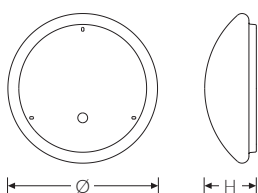

RKL 6 3xLED BASIC 840 3700lm 30W

Artikelnummer 75131652

- UGR ≤ 25
- PMMA 650°C
- IK02
- HB

Runde LED-Anbauleuchte. Geeignet für die Montage an Decke und Wand. Gehäuse aus profiliertem, weißlackiertem Stahlblech. Bombierte, strukturierte Abdeckung aus UV-beständigem PMMA (Acrylglas), opal. Sicherer Halt der Abdeckung durch Federverschluss. 3-polige Anschlussklemme mit Steckkontakt, Durchschleifen möglich. 2 Kabeleinführungen.

**Maße und Gewichte**

Durchmesser	600 mm
Höhe (H)	165 mm
Bruttogewicht (incl. Verpackung)	3,8 Kg
Nettogewicht	2,8 Kg
Inhalts- / Verpackungsmenge	1 Stück

RKL 6 3xLED BASIC 840 3700lm 30W | Artikelnummer 75131652