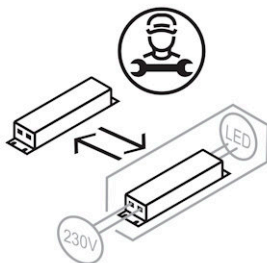

RKL 6 3xLED BASIC 840 3700lm 30W | Artikelnummer 75131652

Die genannten Werte sind Bemessungswerte. Die Werte gelten, wenn nicht anders angegeben, für eine Umgebungstemperatur von 25°C. Lichttechnische Werte unterliegen einer Allgmeintoleranz von +/-10%. Die technischen Inhalte entsprechen dem Stand bei Drucklegung. Änderungen und Irrtum bleiben vorbehalten.

FLUOLITE Licht & Leuchten
Prinz-Eugen-Straße 21 | 88069 Tettnang
Tel. +49 7542 517 0
info@fluolite.de | www.fluolite.de