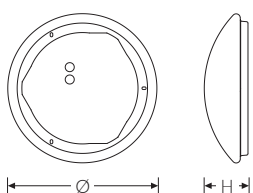

RKL 3 PC ML BASIC 830 2900lm 24W

Artikelnummer 75111721

UGR ≤ 22

PC 850°C

IK06

Runde LED-Anbauleuchte, mit einstellbarer Lichtleistung (MultiLumen), im Auslieferungszustand ist der Maximalwert eingestellt. Geeignet für die Montage an Decke und Wand. Gehäuse aus profiliertem, weißlackiertem Stahlblech. Bombierte, strukturierte Abdeckung aus hochschlagfestem Polycarbonat (PC), opal. Sicherer Halt der Abdeckung durch Federverschluss. 3-polige Anschlussklemme mit Steckkontakt, Durchschleifen möglich. 2 Kabeleinführungen.

Montageart und Anwendungsbereich

Decken- und Wandmontage
 Nur für den Einsatz in Innenbereichen zugelassen
 • Grundbeleuchtung

Technische Daten

Lebensdauerbewertung	L80/B10
Lichtoptik	Wanne aus UV-stabilisiertem Polycarbonat (PC)
Lichtverteilung	Extensiv
Abstrahlwinkel	120°
Blendungsbewertung UGR - max 4H-8H	22
Anschlussart	3-polige Anschlussklemme mit Steckkontakt
Anzahl Leuchten an Sicherungsautomat B16	36 Stück
Gehäuse2	Gehäuse aus Stahlblech weiss
Kabeleinführung (Position)	rückseitig
Betriebs-Umgebungstemperatur - min.	-20 °C
Betriebs-Umgebungstemperatur - max.	25 °C

Prüfungen

Schutzklasse2	SK I
Schutzart	IP40
Schlagfestigkeit	IK06
Brennbarkeit (UL94)	V2
Glühdrahtfestigkeit	PC 850°C
CE-Konform	Ja

Maße und Gewichte

Durchmesser	375 mm
Höhe (H)	125 mm
Bruttogewicht (incl. Verpackung)	1,6 Kg
Nettogewicht	1,3 Kg
Inhalts- / Verpackungsmenge	1 Stück