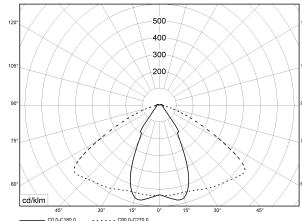

TRF LINEAR W 142 MB DALI 7P 840 9500lm 60W | Artikelnummer 74145100

TRF LED-Lichtleiste mit einreihiger, linearer Lichtoptik aus PMMA, dimmbar. Medium Beam, 60° Abstrahlwinkel. Tragschiene und Lichteinsatz sind eine Einheit. Gehäuse aus profiliertem Aluminium mit Durchgangsverdrahtung, Stecksystem und Schnellverschlüssen.

TRF LINEAR W 142 MB DALI 7P 840 9500lm 60W | Artikelnummer 74145100

Technische Daten	
Durchgangsverdrahtung	mit Durchgangsverdrahtung 7x2,5 qmm
Betriebs-Umgebungstemperatur - min.	-20 °C
Betriebs-Umgebungstemperatur - max.	55 °C
Prüfungen	
Schutzklasse2	SK I
Schutzart	IP20
Schlagfestigkeit	IK02
Brennbarkeit (UL94)	HB
Glühdrahtfestigkeit	PMMA 650°C
CE-Konform	Ja
ENEC-Zertifiziert	Ja
Maße und Gewichte	
Länge (L)	1420 mm
Breite (B)	55 mm
Höhe (H)	45 mm
Bruttogewicht (incl. Verpackung)	1,94 Kg
Nettogewicht	1,84 Kg
Inhalts- / Verpackungsmenge	1 Stück