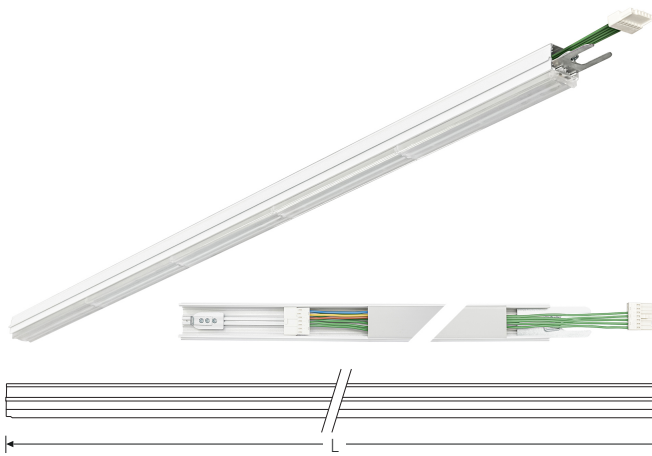

TRF LINEAR W 142 MB DALI 7P 840 9500lm 60W | Artikelnummer 74145100

TRF LED-Lichtleiste mit einreihiger, linearer Lichtoptik aus PMMA, dimmbar. Medium Beam, 60° Abstrahlwinkel. Tragschiene und Lichteinsatz sind eine Einheit. Gehäuse aus profiliertem Aluminium mit Durchgangsverdrahtung, Stecksystem und Schnellverschlüssen.

Montageart und Anwendungsbereich

Deckenanbau, Abgedielt, Als Lichtband
Nur für den Einsatz in Innenbereichen zugelassen

- Grundbeleuchtung

Technische Daten

Artikelnummer	74145100
GTIN (EAN)	4053995091450
Bestellbezeichnung	TRF LINEAR 142 MB DALI W
Betriebsgerät2	LED-Konverter, austauschbar durch eine autorisierte Fachkraft
Lichtquelle	LED, austauschbar durch eine autorisierte Fachkraft
Energieeffizienzklasse(n) der verbauten Lichtquelle(n) (A-G)	Modul 1: B
Anzahl Leuchtmittel	1
Dimmbarkeit	DALI
Netzspannung	220-240V/50-60Hz
Spannungsart	AC/DC
Anschlussleistung max.	60 W
Leistungs/Powerfaktor	0,90
Lichtausbeute max. Bestromung	158 lm/W
Leuchtenlichtstrom max.	9500 lm
Flickerwert (Ripple)	<=4%
Farbtemperatur max.	4000 K
Farbwiedergabeindex Ra	Ra > 80
Farbtoleranz (MacAdam)	3
Nennlebensdauer	70000 h
Lichtoptik	Polymethylmethacrylat (PMMA) klar
Lichtverteilung	Extensiv
Abstrahlwinkel	60°
Blendungsbewertung UGR - max 4H-8H	28
Anschlussart	Stecker 7polig
Anzahl Leuchten an Sicherungsautomat B16	26 Stück
Gehäuse2	Gehäuse aus Aluminium weiß

TRF LINEAR W 142 MB DALI 7P 840 9500lm 60W | Artikelnummer 74145100

Technische Daten	
Durchgangsverdrahtung	mit Durchgangsverdrahtung 7x2,5 qmm
Betriebs-Umgebungstemperatur - min.	-20 °C
Betriebs-Umgebungstemperatur - max.	55 °C
Prüfungen	
Schutzklasse2	SK I
Schutzart	IP20
Schlagfestigkeit	IK02
Brennbarkeit (UL94)	HB
Glühdrahtfestigkeit	PMMA 650°C
CE-Konform	Ja
ENEC-Zertifiziert	Ja
Maße und Gewichte	
Länge (L)	1420 mm
Breite (B)	55 mm
Höhe (H)	45 mm
Bruttogewicht (incl. Verpackung)	1,94 Kg
Nettogewicht	1,84 Kg
Inhalts- / Verpackungsmenge	1 Stück