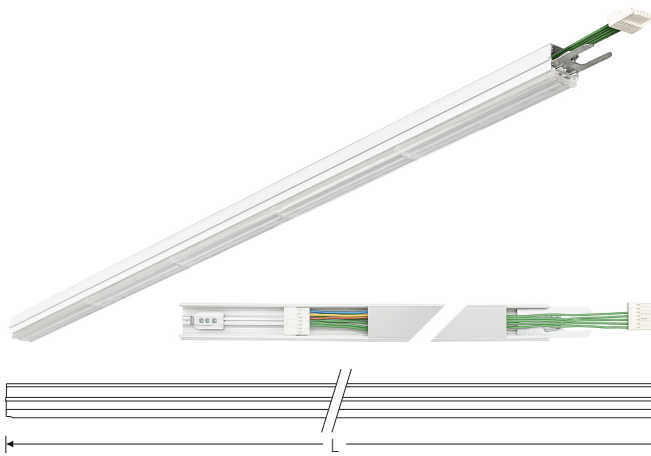

TRF LINEAR W 284 LL MB BASIC 5P 840 19000lm 120W | Artikelnummer 74145190

TRF LED-Lichtleiste mit einreihiger, linearer Lichtoptik aus PMMA. Medium Beam, 60° Abstrahlwinkel. Tragschiene und Lichteinsatz sind eine Einheit. Gehäuse aus profiliertem Aluminium mit Durchgangsverdrahtung, Stecksystem und Schnellverschlüssen.

Montageart und Anwendungsbereich

Deckenanbau, Abgedielt, Als Lichtband
Nur für den Einsatz in Innenbereichen zugelassen

- Grundbeleuchtung

Technische Daten	
Artikelnummer	74145190
GTIN (EAN)	4053995091634
Bestellbezeichnung	TRF LINEAR 284 MB BASIC W
Betriebsgerät	LED-Konverter, austauschbar durch eine autorisierte Fachkraft
Lichtquelle	LED, austauschbar durch eine autorisierte Fachkraft
Energieeffizienzklasse(n) der verbauten Lichtquelle(n) (A-G)	Modul 1: B
Anzahl Leuchtmittel	1
Dimmbarkeit	nicht dimmbar
Netzspannung	220-240V/50-60Hz
Spannungsart	AC/DC
Anschlussleistung max.	120 W
Leistungs/Powerfaktor	0,90
Lichtausbeute max. Bestromung	158 lm/W
Leuchtenlichtstrom max.	19000 lm
Flickerwert (Ripple)	<=4%
Farbtemperatur max.	4000 K
Farbwiedergabeindex Ra	Ra > 80
Farbtoleranz (MacAdam)	3
Nennlebensdauer	70000 h
Lichtoptik	Polymethylmethacrylat (PMMA) klar
Lichtverteilung	Extensiv
Abstrahlwinkel	60°
Blendungsbewertung UGR - max 4H-8H	28
Anschlussart	Stecker 7polig
Anzahl Leuchten an Sicherungsautomat B16	22 Stück
Gehäuse	Gehäuse aus Aluminium weiß

TRF LINEAR W 284 LL MB BASIC 5P 840 19000lm 120W | Artikelnummer 74145190

Technische Daten	
Durchgangsverdrahtung	mit Durchgangsverdrahtung 5x2,5 qmm
Betriebs-Umgebungstemperatur - min.	-20 °C
Betriebs-Umgebungstemperatur - max.	55 °C
Prüfungen	
Schutzklasse	SK I
Schutzart	IP20
Schlagfestigkeit	IK02
Brennbarkeit (UL94)	HB
Glühdrahtfestigkeit	PMMA 650°C
CE-Konform	Ja
ENEC-Zertifiziert	Ja
Maße und Gewichte	
Länge (L)	2840 mm
Breite (B)	55 mm
Höhe (H)	45 mm
Bruttogewicht (incl. Verpackung)	3,4 Kg
Nettogewicht	3,4 Kg
Inhalts- / Verpackungsmenge	1 Stück