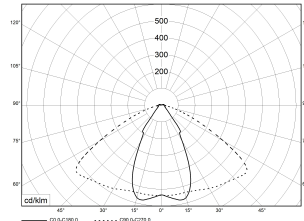

TRF LINEAR W 284 LL MB BASIC 5P 840 19000lm 120W | Artikelnummer 74145190

TRF LED-Lichtleiste mit einreihiger, linearer Lichtoptik aus PMMA. Medium Beam, 60° Abstrahlwinkel. Tragschiene und Lichteinsatz sind eine Einheit. Gehäuse aus profiliertem Aluminium mit Durchgangsverdrahtung, Stecksystem und Schnellverschlüssen.

Montageart und Anwendungsbereich

Deckenanbau, Abgedielt, Als Lichtband
Nur für den Einsatz in Innenbereichen zugelassen

- Grundbeleuchtung

Technische Daten	
Artikelnummer	74145190
GTIN (EAN)	4053995091634
Bestellbezeichnung	TRF LINEAR 284 MB BASIC W
Betriebsgerät2	LED-Konverter, austauschbar durch eine autorisierte Fachkraft
Lichtquelle	LED, austauschbar durch eine autorisierte Fachkraft
Energieeffizienzklasse(n) der verbauten Lichtquelle(n) (A-G)	Modul 1: B
Anzahl Leuchtmittel	1
Dimmbarkeit	nicht dimmbar
Netzspannung	220-240V/50-60Hz
Spannungsart	AC/DC
Anschlussleistung max.	120 W
Leistungs/Powerfaktor	0,90
Lichtausbeute max. Bestromung	158 lm/W
Leuchtenlichtstrom max.	19000 lm
Flickerwert (Ripple)	<=4%
Farbtemperatur max.	4000 K
Farbwiedergabeindex Ra	Ra > 80
Farbtoleranz (MacAdam)	3
Nennlebensdauer	70000 h
Lichtoptik	Polymethylmethacrylat (PMMA) klar
Lichtverteilung	Extensiv
Abstrahlwinkel	60°
Blendungsbewertung UGR - max 4H-8H	28
Anschlussart	Stecker 7polig
Anzahl Leuchten an Sicherungsautomat B16	22 Stück
Gehäuse2	Gehäuse aus Aluminium weiß

TRF LINEAR W 284 LL MB BASIC 5P 840 19000lm 120W | Artikelnummer 74145190

Technische Daten	
Durchgangsverdrahtung	mit Durchgangsverdrahtung 5x2,5 qmm
Betriebs-Umgebungstemperatur - min.	-20 °C
Betriebs-Umgebungstemperatur - max.	55 °C
Prüfungen	
Schutzklasse2	SK I
Schutzart	IP20
Schlagfestigkeit	IK02
Brennbarkeit (UL94)	HB
Glühdrahtfestigkeit	PMMA 650°C
CE-Konform	Ja
ENEC-Zertifiziert	Ja
Maße und Gewichte	
Länge (L)	2840 mm
Breite (B)	55 mm
Höhe (H)	45 mm
Bruttogewicht (incl. Verpackung)	3,6 Kg
Nettogewicht	3,4 Kg
Inhalts- / Verpackungsmenge	1 Stück