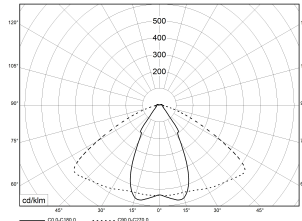

TRF LINEAR W 284 LL MB BASIC 5P 840 19000lm 120W | Artikelnummer 74145190

TRF LED-Lichtleiste mit einreihiger, linearer Lichtoptik aus PMMA. Medium Beam, 60° Abstrahlwinkel. Tragschiene und Lichteinsatz sind eine Einheit. Gehäuse aus profiliertem Aluminium mit Durchgangsverdrahtung, Stecksystem und Schnellverschlüssen.

Montageart und Anwendungsbereich

Deckenanbau, Abgedielt, Als Lichtband
Nur für den Einsatz in Innenbereichen zugelassen

- Grundbeleuchtung

Technische Daten	
Artikelnummer	74145190
GTIN (EAN)	4053995091634
Bestellbezeichnung	TRF LINEAR 284 MB BASIC W
Betriebsgerät	LED-Konverter, austauschbar durch eine autorisierte Fachkraft
Lichtquelle	LED, austauschbar durch eine autorisierte Fachkraft
Energieeffizienzklasse(n) der verbauten Lichtquelle(n) (A-G)	Modul 1: B
Anzahl Leuchtmittel	1
Dimmbarkeit	nicht dimmbar
Netzspannung	220-240V/50-60Hz
Spannungsart	AC/DC
Anschlussleistung max.	120 W
Leistungs/Powerfaktor	0,90
Lichtausbeute max. Bestromung	158 lm/W
Leuchtenlichtstrom max.	19000 lm
Flickerwert (Ripple)	<=4%
Farbtemperatur max.	4000 K
Farbwiedergabeindex Ra	Ra > 80
Farbtoleranz (MacAdam)	3
Nennlebensdauer	70000 h
Lichtoptik	Polymethylmethacrylat (PMMA) klar
Lichtverteilung	Extensiv
Abstrahlwinkel	60°
Blendungsbewertung UGR - max 4H-8H	28
Anschlussart	Stecker 7polig
Anzahl Leuchten an Sicherungsautomat B16	22 Stück
Gehäuse	Gehäuse aus Aluminium weiß

TRF LINEAR W 284 LL MB BASIC 5P 840 19000lm 120W | Artikelnummer 74145190

Technische Daten	
Durchgangsverdrahtung	mit Durchgangsverdrahtung 5x2,5 qmm
Betriebs-Umgebungstemperatur - min.	-20 °C
Betriebs-Umgebungstemperatur - max.	55 °C
Prüfungen	
Schutzklasse	SK I
Schutzart	IP20
Schlagfestigkeit	IK02
Brennbarkeit (UL94)	HB
Glühdrahtfestigkeit	PMMA 650°C
CE-Konform	Ja
ENEC-Zertifiziert	Ja
Maße und Gewichte	
Länge (L)	2840 mm
Breite (B)	55 mm
Höhe (H)	45 mm
Bruttogewicht (incl. Verpackung)	3,4 Kg
Nettogewicht	3,4 Kg
Inhalts- / Verpackungsmenge	1 Stück