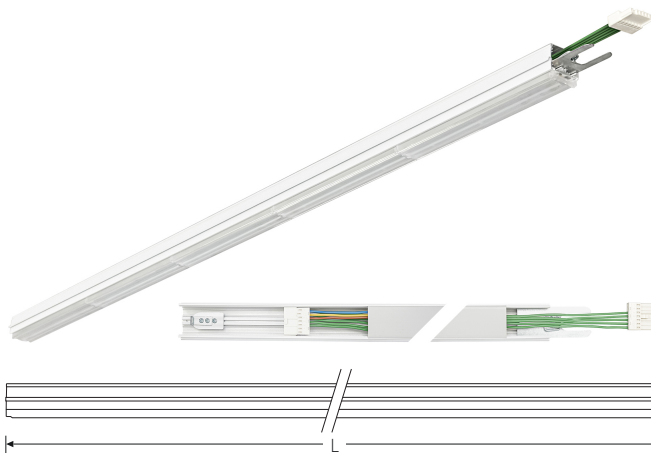

TRF LINEAR W 284 LL MB BASIC 5P 840 19000lm 120W | Artikelnummer 74145190

TRF LED-Lichtleiste mit einreihiger, linearer Lichtoptik aus PMMA. Medium Beam, 60° Abstrahlwinkel. Tragschiene und Lichteinsatz sind eine Einheit. Gehäuse aus profiliertem Aluminium mit Durchgangsverdrahtung, Stecksystem und Schnellverschlüssen.

Montageart und Anwendungsbereich

Deckenanbau, Abgedielt, Als Lichtband
Nur für den Einsatz in Innenbereichen zugelassen

- Grundbeleuchtung

Technische Daten	
Artikelnummer	74145190
GTIN (EAN)	4053995091634
Bestellbezeichnung	TRF LINEAR 284 MB BASIC W
Betriebsgerät2	LED-Konverter, austauschbar durch eine autorisierte Fachkraft
Lichtquelle	LED, austauschbar durch eine autorisierte Fachkraft
Energieeffizienzklasse(n) der verbauten Lichtquelle(n) (A-G)	Modul 1: B
Anzahl Leuchtmittel	1
Dimmbarkeit	nicht dimmbar
Netzspannung	220-240V/50-60Hz
Spannungsart	AC/DC
Anschlussleistung max.	120 W
Leistungs/Powerfaktor	0,90
Lichtausbeute max. Bestromung	158 lm/W
Leuchtenlichtstrom max.	19000 lm
Flickerwert (Ripple)	<=4%
Farbtemperatur max.	4000 K
Farbwiedergabeindex Ra	Ra > 80
Farbtoleranz (MacAdam)	3
Nennlebensdauer	70000 h
Lichtoptik	Polymethylmethacrylat (PMMA) klar
Lichtverteilung	Extensiv
Abstrahlwinkel	60°
Blendungsbewertung UGR - max 4H-8H	28
Anschlussart	Stecker 7polig
Anzahl Leuchten an Sicherungsautomat B16	22 Stück
Gehäuse2	Gehäuse aus Aluminium weiß

TRF LINEAR W 284 LL MB BASIC 5P 840 19000lm 120W | Artikelnummer 74145190

Technische Daten	
Durchgangsverdrahtung	mit Durchgangsverdrahtung 5x2,5 qmm
Betriebs-Umgebungstemperatur - min.	-20 °C
Betriebs-Umgebungstemperatur - max.	55 °C
Prüfungen	
Schutzklasse2	SK I
Schutzart	IP20
Schlagfestigkeit	IK02
Brennbarkeit (UL94)	HB
Glühdrahtfestigkeit	PMMA 650°C
CE-Konform	Ja
ENEC-Zertifiziert	Ja
Maße und Gewichte	
Länge (L)	2840 mm
Breite (B)	55 mm
Höhe (H)	45 mm
Bruttogewicht (incl. Verpackung)	3,6 Kg
Nettogewicht	3,4 Kg
Inhalts- / Verpackungsmenge	1 Stück