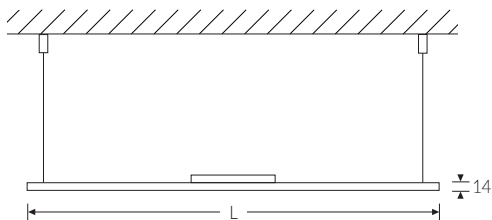

FLAT-E LED 1200 MP 830 3200lm 29W

Artikelnummer 88090165

UGR
≤19

Superflache LED Einlege- oder Abhängeleuchte (Abhängung bitte separat bestellen). Gehäuse Stahlblech, Höhe 14 mm (zzgl. Betriebsgerät), weiß. Mikroprismatische Abdeckung. Schutzart IP 40 raumseitig, IP 20 deckenseitig. Besonders geeignet für den Einbau in Kassettendecken und daher bevorzugter Einsatzbereich in Büro- und Geschäftsräumen. Blendungsbewertung für Bildschirm- und Büroarbeitsplätze: UGR 19. Integrierte LED Leuchtmittel sind in der Leuchte nicht austauschbar.

Montageart und Anwendungsbereich

Einlegen in Decke
Nur für den Einsatz in Innenbereichen zugelassen

Technische Daten

Artikelnummer	88090165
GTIN (EAN)	4053995075306
Bestellbezeichnung	Flat-E LED MP 1200x300
Betriebsgerät2	LED-Konverter, austauschbar durch eine autorisierte Fachkraft
Lichtquelle	LED, nicht austauschbar
Energieeffizienzklasse(n) der verbauten Lichtquelle(n) (A-G)	Modul 1: D
Anzahl Leuchtmittel	1
Dimmbarkeit	nicht dimmbar
Netzspannung	230V/50Hz
Spannungsart	AC
Anschlussleistung max.	29 W
Lichtausbeute max. Bestromung	110 lm/W
Leuchtenlichtstrom max.	3200 lm
Flickerwert (Ripple)	<= 5%
Farbtemperatur max.	3000 K
Farbwiedergabeindex Ra	Ra > 80
Farbtoleranz (MacAdam)	3
Nennlebensdauer	70000 h
Lebensdauerbewertung	L80/B10
Lichtoptik	Polymethylmethacrylat (PMMA) prismatisch
Lichtverteilung	Extensiv
Abstrahlwinkel	100°

FLAT-E LED 1200 MP 830 3200lm 29W

Artikelnummer 88090165

Technische Daten	
Blendungsbewertung UGR - max 4H-8H	19
Anzahl Leuchten an Sicherungsautomat B16	40 Stück
Gehäuse2	Gehäuse aus Stahlblech weiss
Betriebs-Umgebungstemperatur - min.	10 °C
Betriebs-Umgebungstemperatur - max.	40 °C
Prüfungen	
Schutzklasse2	SK II
Schutzart	IP40
CE-Konform	Ja
Maße und Gewichte	
Länge (L)	1196 mm
Breite (B)	296 mm
Höhe (H)	14 mm
Bruttogewicht (incl. Verpackung)	5,1 Kg
Nettogewicht	4,4 Kg
Inhalts- / Verpackungsmenge	1 Stück