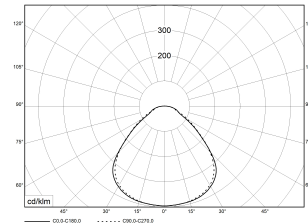

FLAT-E LED 1200 MP 830 3200lm 29W

Artikelnummer 88090165

UGR
≤19

Superflache LED Einlege- oder Abhängeleuchte (Abhängung bitte separat bestellen). Gehäuse Stahlblech, Höhe 14 mm (zzgl. Betriebsgerät), weiß. Mikroprismatische Abdeckung. Schutzart IP 40 raumseitig, IP 20 deckenseitig. Besonders geeignet für den Einbau in Kassettendecken und daher bevorzugter Einsatzbereich in Büro- und Geschäftsräumen. Blendungsbewertung für Bildschirm- und Büroarbeitsplätze: UGR 19. Integrierte LED Leuchtmittel sind in der Leuchte nicht austauschbar.

Montageart und Anwendungsbereich

Einlegen in Decke
Nur für den Einsatz in Innenbereichen zugelassen

Technische Daten

Artikelnummer	88090165
GTIN (EAN)	4053995075306
Bestellbezeichnung	Flat-E LED MP 1200x300
Betriebsgerät2	LED-Konverter, austauschbar durch eine autorisierte Fachkraft
Lichtquelle	LED, nicht austauschbar
Energieeffizienzklasse(n) der verbauten Lichtquelle(n) (A-G)	Modul 1: D
Anzahl Leuchtmittel	1
Dimmbarkeit	nicht dimmbar
Netzspannung	230V/50Hz
Spannungsart	AC
Anschlussleistung max.	29 W
Lichtausbeute max. Bestromung	110 lm/W
Leuchtenlichtstrom max.	3200 lm
Flickerwert (Ripple)	<= 5%
Farbtemperatur max.	3000 K
Farbwiedergabeindex Ra	Ra > 80
Farbtoleranz (MacAdam)	3
Nennlebensdauer	70000 h
Lebensdauerbewertung	L80/B10
Lichtoptik	Polymethylmethacrylat (PMMA) prismatisch
Lichtverteilung	Extensiv
Abstrahlwinkel	100°