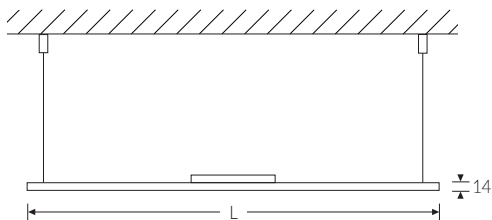

FLAT-E LED 1200 MP 830 3200lm 29W

Artikelnummer 88090165

UGR
≤ 19

Superflache LED Einlege- oder Abhängeleuchte (Abhängung bitte separat bestellen). Gehäuse Stahlblech, Höhe 14 mm (zzgl. Betriebsgerät), weiß. Mikroprismatische Abdeckung. Schutzart IP 40 raumseitig, IP 20 deckenseitig. Besonders geeignet für den Einbau in Kassettendecken und daher bevorzugter Einsatzbereich in Büro- und Geschäftsräumen. Blendungsbewertung für Bildschirm- und Büroarbeitsplätze: UGR 19. Integrierte LED Leuchtmittel sind in der Leuchte nicht austauschbar.

Montageart und Anwendungsbereich

Einlegen in Decke
Nur für den Einsatz in Innenbereichen zugelassen

Technische Daten

Artikelnummer	88090165
GTIN (EAN)	4053995075306
Bestellbezeichnung	Flat-E LED MP 1200x300
Betriebsgerät2	LED-Konverter, austauschbar durch eine autorisierte Fachkraft
Lichtquelle	LED, nicht austauschbar
Energieeffizienzklasse(n) der verbauten Lichtquelle(n) (A-G)	Modul 1: D
Anzahl Leuchtmittel	1
Dimmbarkeit	nicht dimmbar
Netzspannung	230V/50Hz
Spannungsart	AC
Anschlussleistung max.	29 W
Lichtausbeute max. Bestromung	110 lm/W
Leuchtenlichtstrom max.	3200 lm
Flickerwert (Ripple)	<= 5%
Farbtemperatur max.	3000 K
Farbwiedergabeindex Ra	Ra > 80
Farbtoleranz (MacAdam)	3
Nennlebensdauer	70000 h
Lebensdauerbewertung	L80/B10
Lichtoptik	Polymethylmethacrylat (PMMA) prismatisch
Lichtverteilung	Extensiv
Abstrahlwinkel	100°

FLAT-E LED 1200 MP 830 3200lm 29W

Artikelnummer 88090165

Technische Daten	
Blendungsbewertung UGR - max 4H-8H	19
Anzahl Leuchten an Sicherungsautomat B16	40 Stück
Gehäuse2	Gehäuse aus Stahlblech weiss
Betriebs-Umgebungstemperatur - min.	10 °C
Betriebs-Umgebungstemperatur - max.	40 °C
Prüfungen	
Schutzklasse2	SK II
Schutzart	IP40
CE-Konform	Ja
Maße und Gewichte	
Länge (L)	1196 mm
Breite (B)	296 mm
Höhe (H)	14 mm
Bruttogewicht (incl. Verpackung)	5,1 Kg
Nettogewicht	4,4 Kg
Inhalts- / Verpackungsmenge	1 Stück