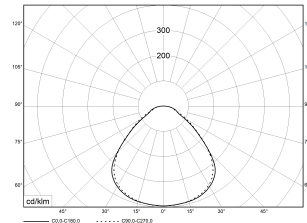

FLAT-E LED 1200 MP 830 3200lm 29W

Artikelnummer 88090165

UGR
≤ 19

Superflache LED Einlege- oder Abhängeleuchte (Abhängung bitte separat bestellen). Gehäuse Stahlblech, Höhe 14 mm (zzgl. Betriebsgerät), weiß. Mikroprismatische Abdeckung. Schutzart IP 40 raumseitig, IP 20 deckenseitig. Besonders geeignet für den Einbau in Kassettendecken und daher bevorzugter Einsatzbereich in Büro- und Geschäftsräumen. Blendungsbewertung für Bildschirm- und Büroarbeitsplätze: UGR 19. Integrierte LED Leuchtmittel sind in der Leuchte nicht austauschbar.

Montageart und Anwendungsbereich

Einlegen in Decke
Nur für den Einsatz in Innenbereichen zugelassen

Technische Daten

Artikelnummer	88090165
GTIN (EAN)	4053995075306
Bestellbezeichnung	Flat-E LED MP 1200x300
Betriebsgerät2	LED-Konverter, austauschbar durch eine autorisierte Fachkraft
Lichtquelle	LED, nicht austauschbar
Energieeffizienzklasse(n) der verbauten Lichtquelle(n) (A-G)	Modul 1: D
Anzahl Leuchtmittel	1
Dimmbarkeit	nicht dimmbar
Netzspannung	230V/50Hz
Spannungsart	AC
Anschlussleistung max.	29 W
Lichtausbeute max. Bestromung	110 lm/W
Leuchtenlichtstrom max.	3200 lm
Flickerwert (Ripple)	<= 5%
Farbtemperatur max.	3000 K
Farbwiedergabeindex Ra	Ra > 80
Farbtoleranz (MacAdam)	3
Nennlebensdauer	70000 h
Lebensdauerbewertung	L80/B10
Lichtoptik	Polymethylmethacrylat (PMMA) prismatisch
Lichtverteilung	Extensiv
Abstrahlwinkel	100°